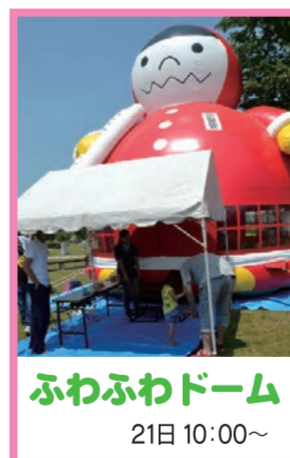

陸別町観光協会・十勝毎日新聞社 主催

花火大会

20日 20:00~
緑町サッカー場

しゃんしゃん
クリニック

バイク川崎バイク

華花クラッツ

ふわふわドーム
21日 10:00~

花火列車
運行