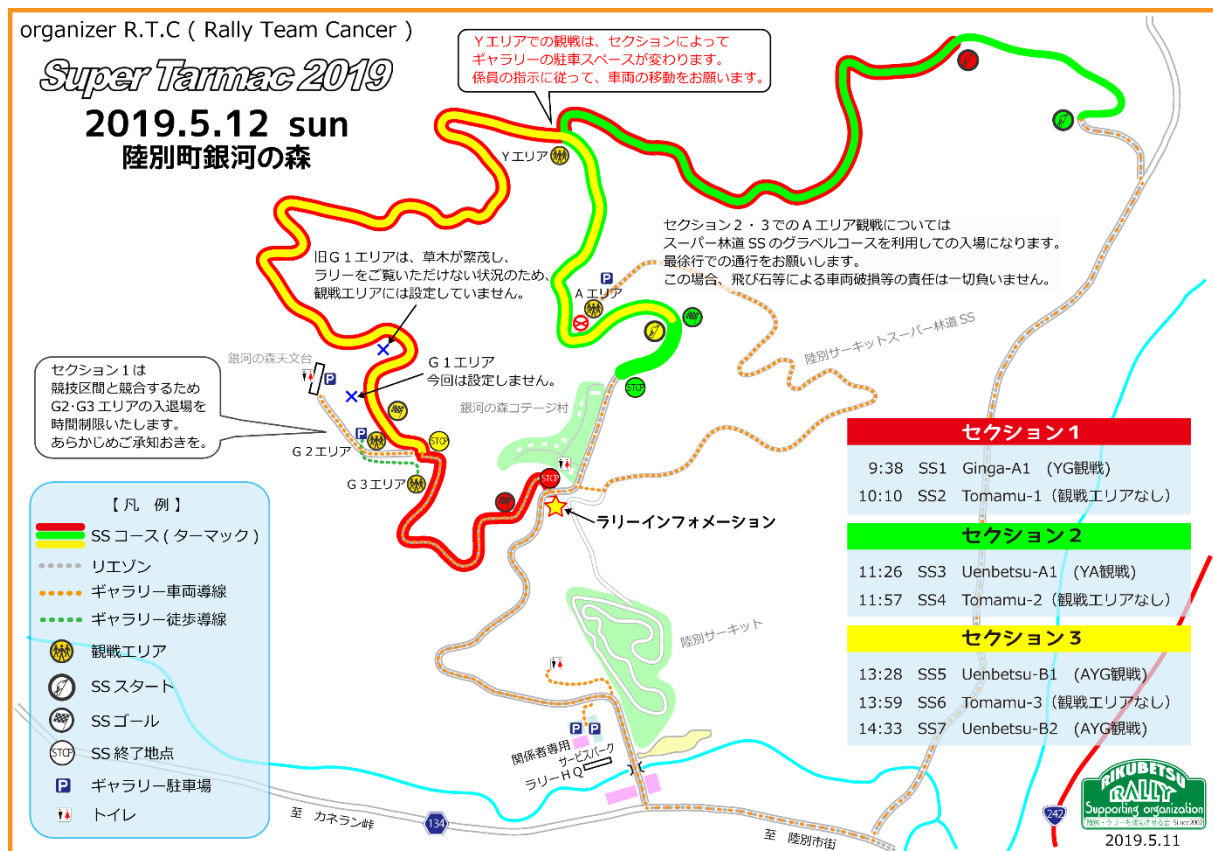

Super Tarmac 2019 コースカー情報

次のスケジュールで、コースカーが運行される予定です。

ラリーカーはもちろん、コースカーへの応援もよろしくお願いします！

No.	SS NAME	00-car	0-car	1st-car	sweeper
SS1	Ginga-A1	9:08	9:28	9:38	9:59
SS3	Uenbetsu-A1	10:56	11:16	11:26	11:47
SS5	Uenbetsu-B1	12:58	13:18	13:28	13:49
SS7	Uenbetsu-B2	14:03	14:23	14:33	14:54

※ギャラリーステージ関係分のみ掲載

陸別・ラリーを成功させる会