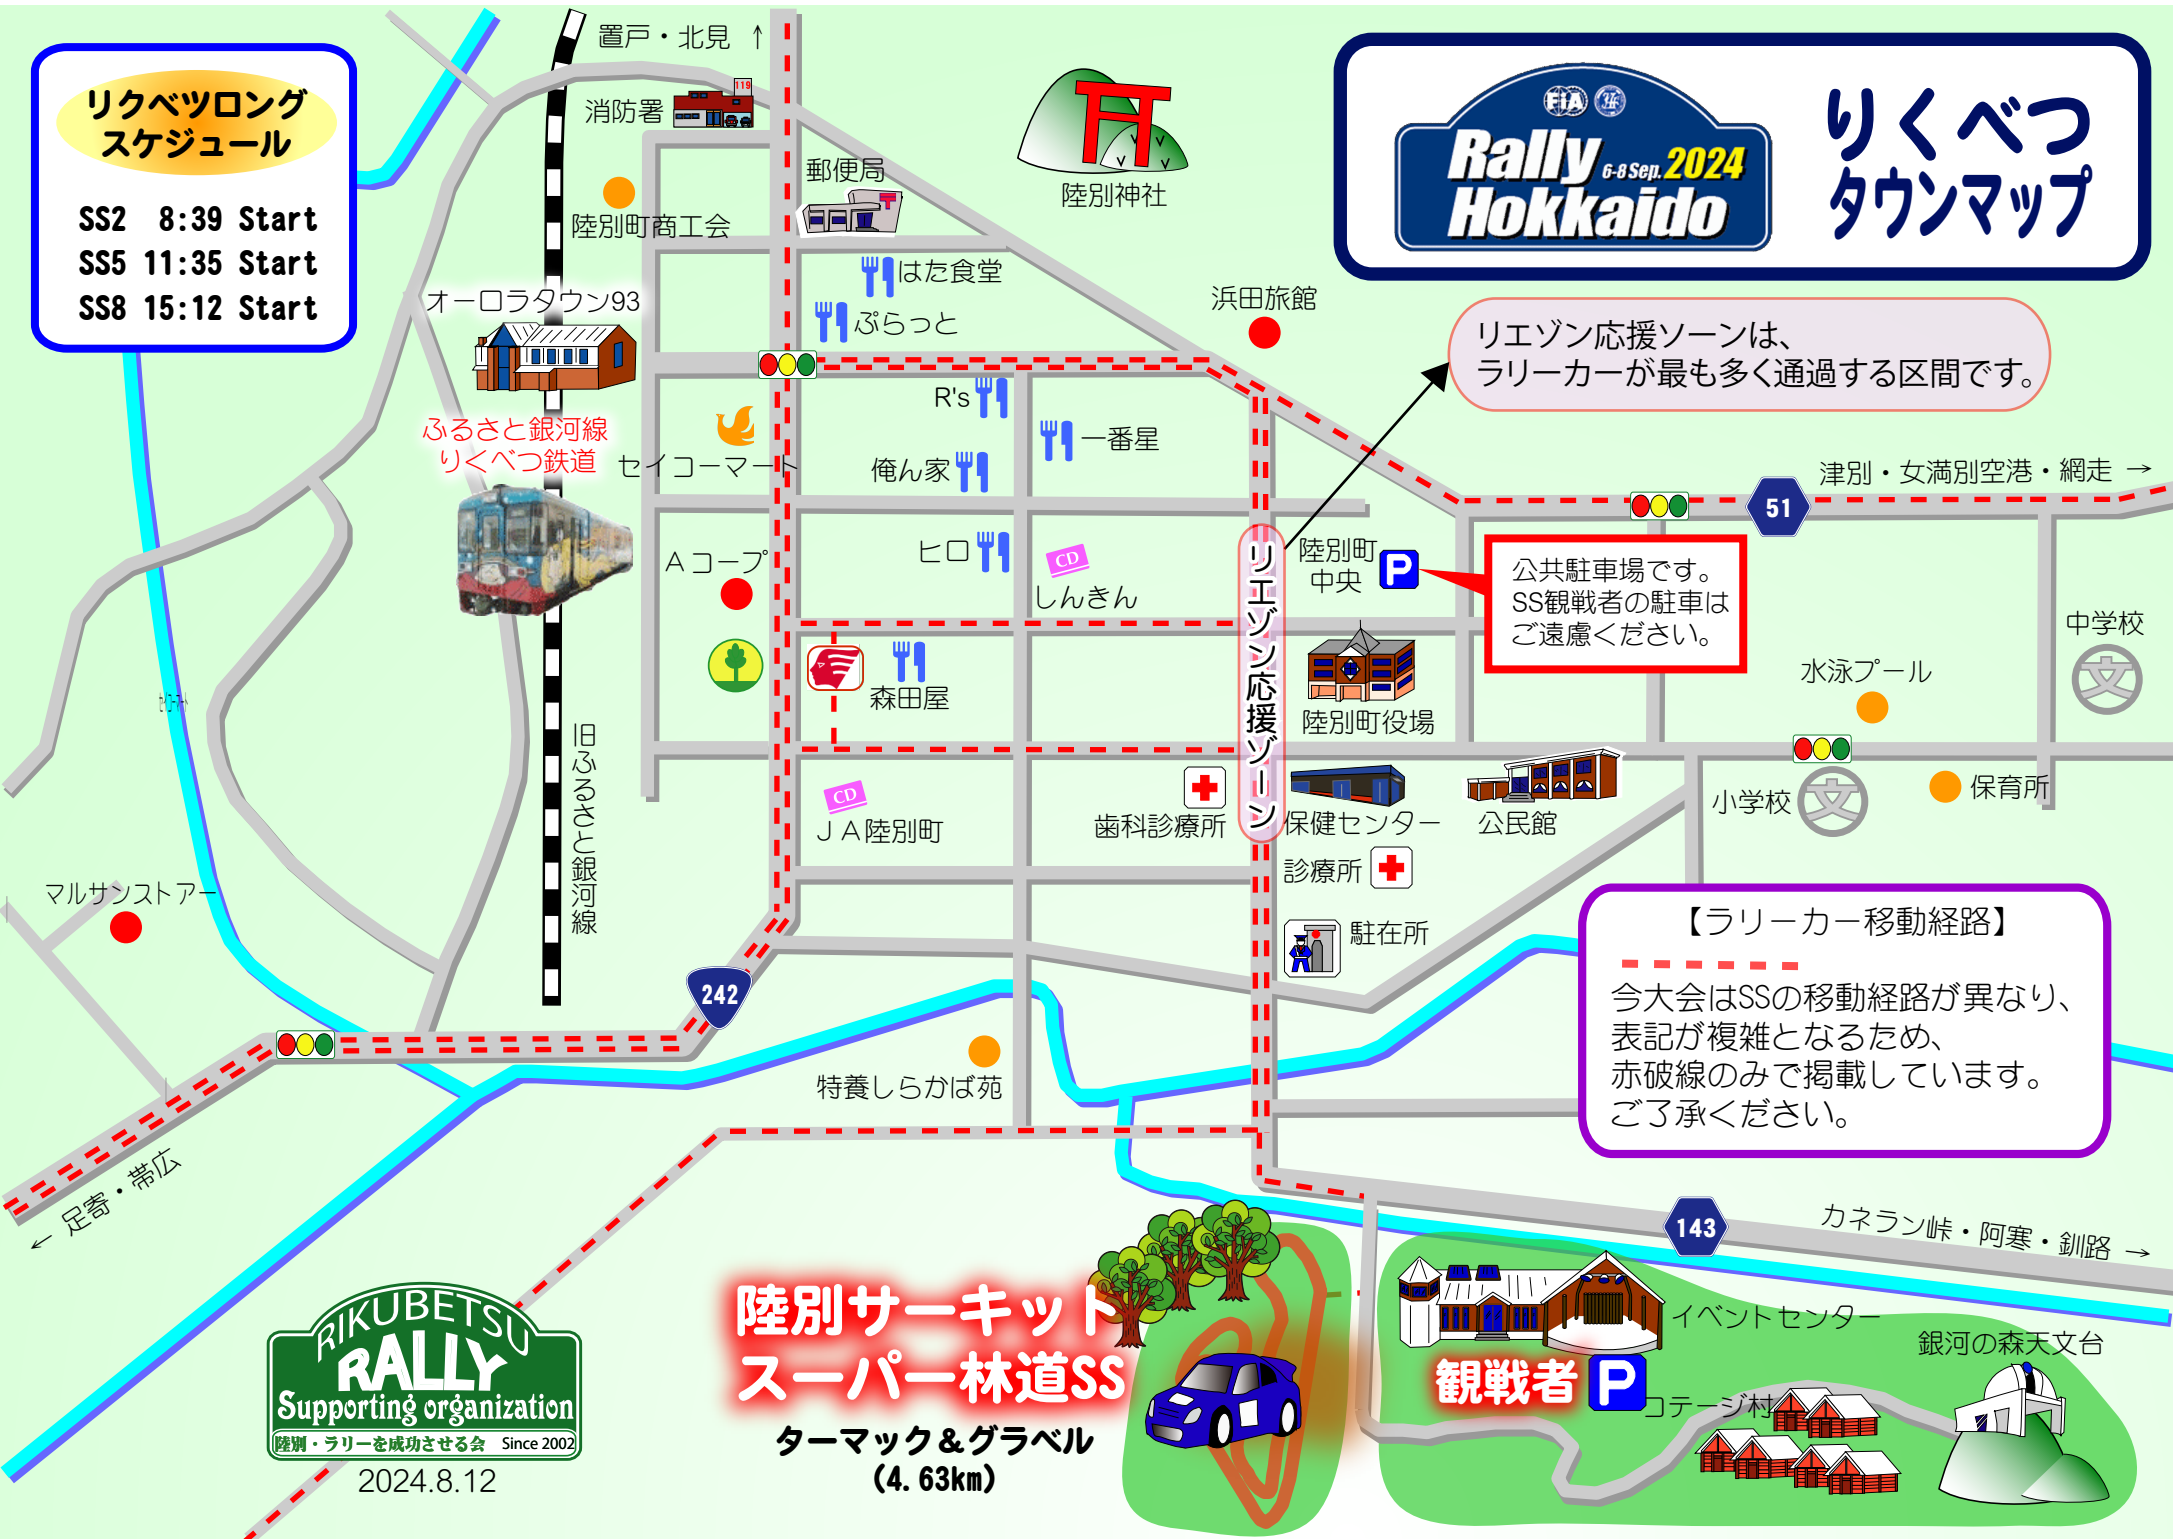

リクベツロング スケジュール

SS2 8:39 Start
SS5 11:35 Start
SS8 15:12 Start

りくべつ タウンマップ

リエゾン応援ゾーンは、ラリーカーが最も多く通過する区間です。

公共駐車場です。SS観戦者の駐車はご遠慮ください。

【ラリーカー移動経路】
今大会はSSの移動経路が異なり、表記が複雑となるため、赤破線のみで掲載しています。ご了承ください。

陸別サーキット
スーパー林道SS
ターマック&グラベル
(4.63km)