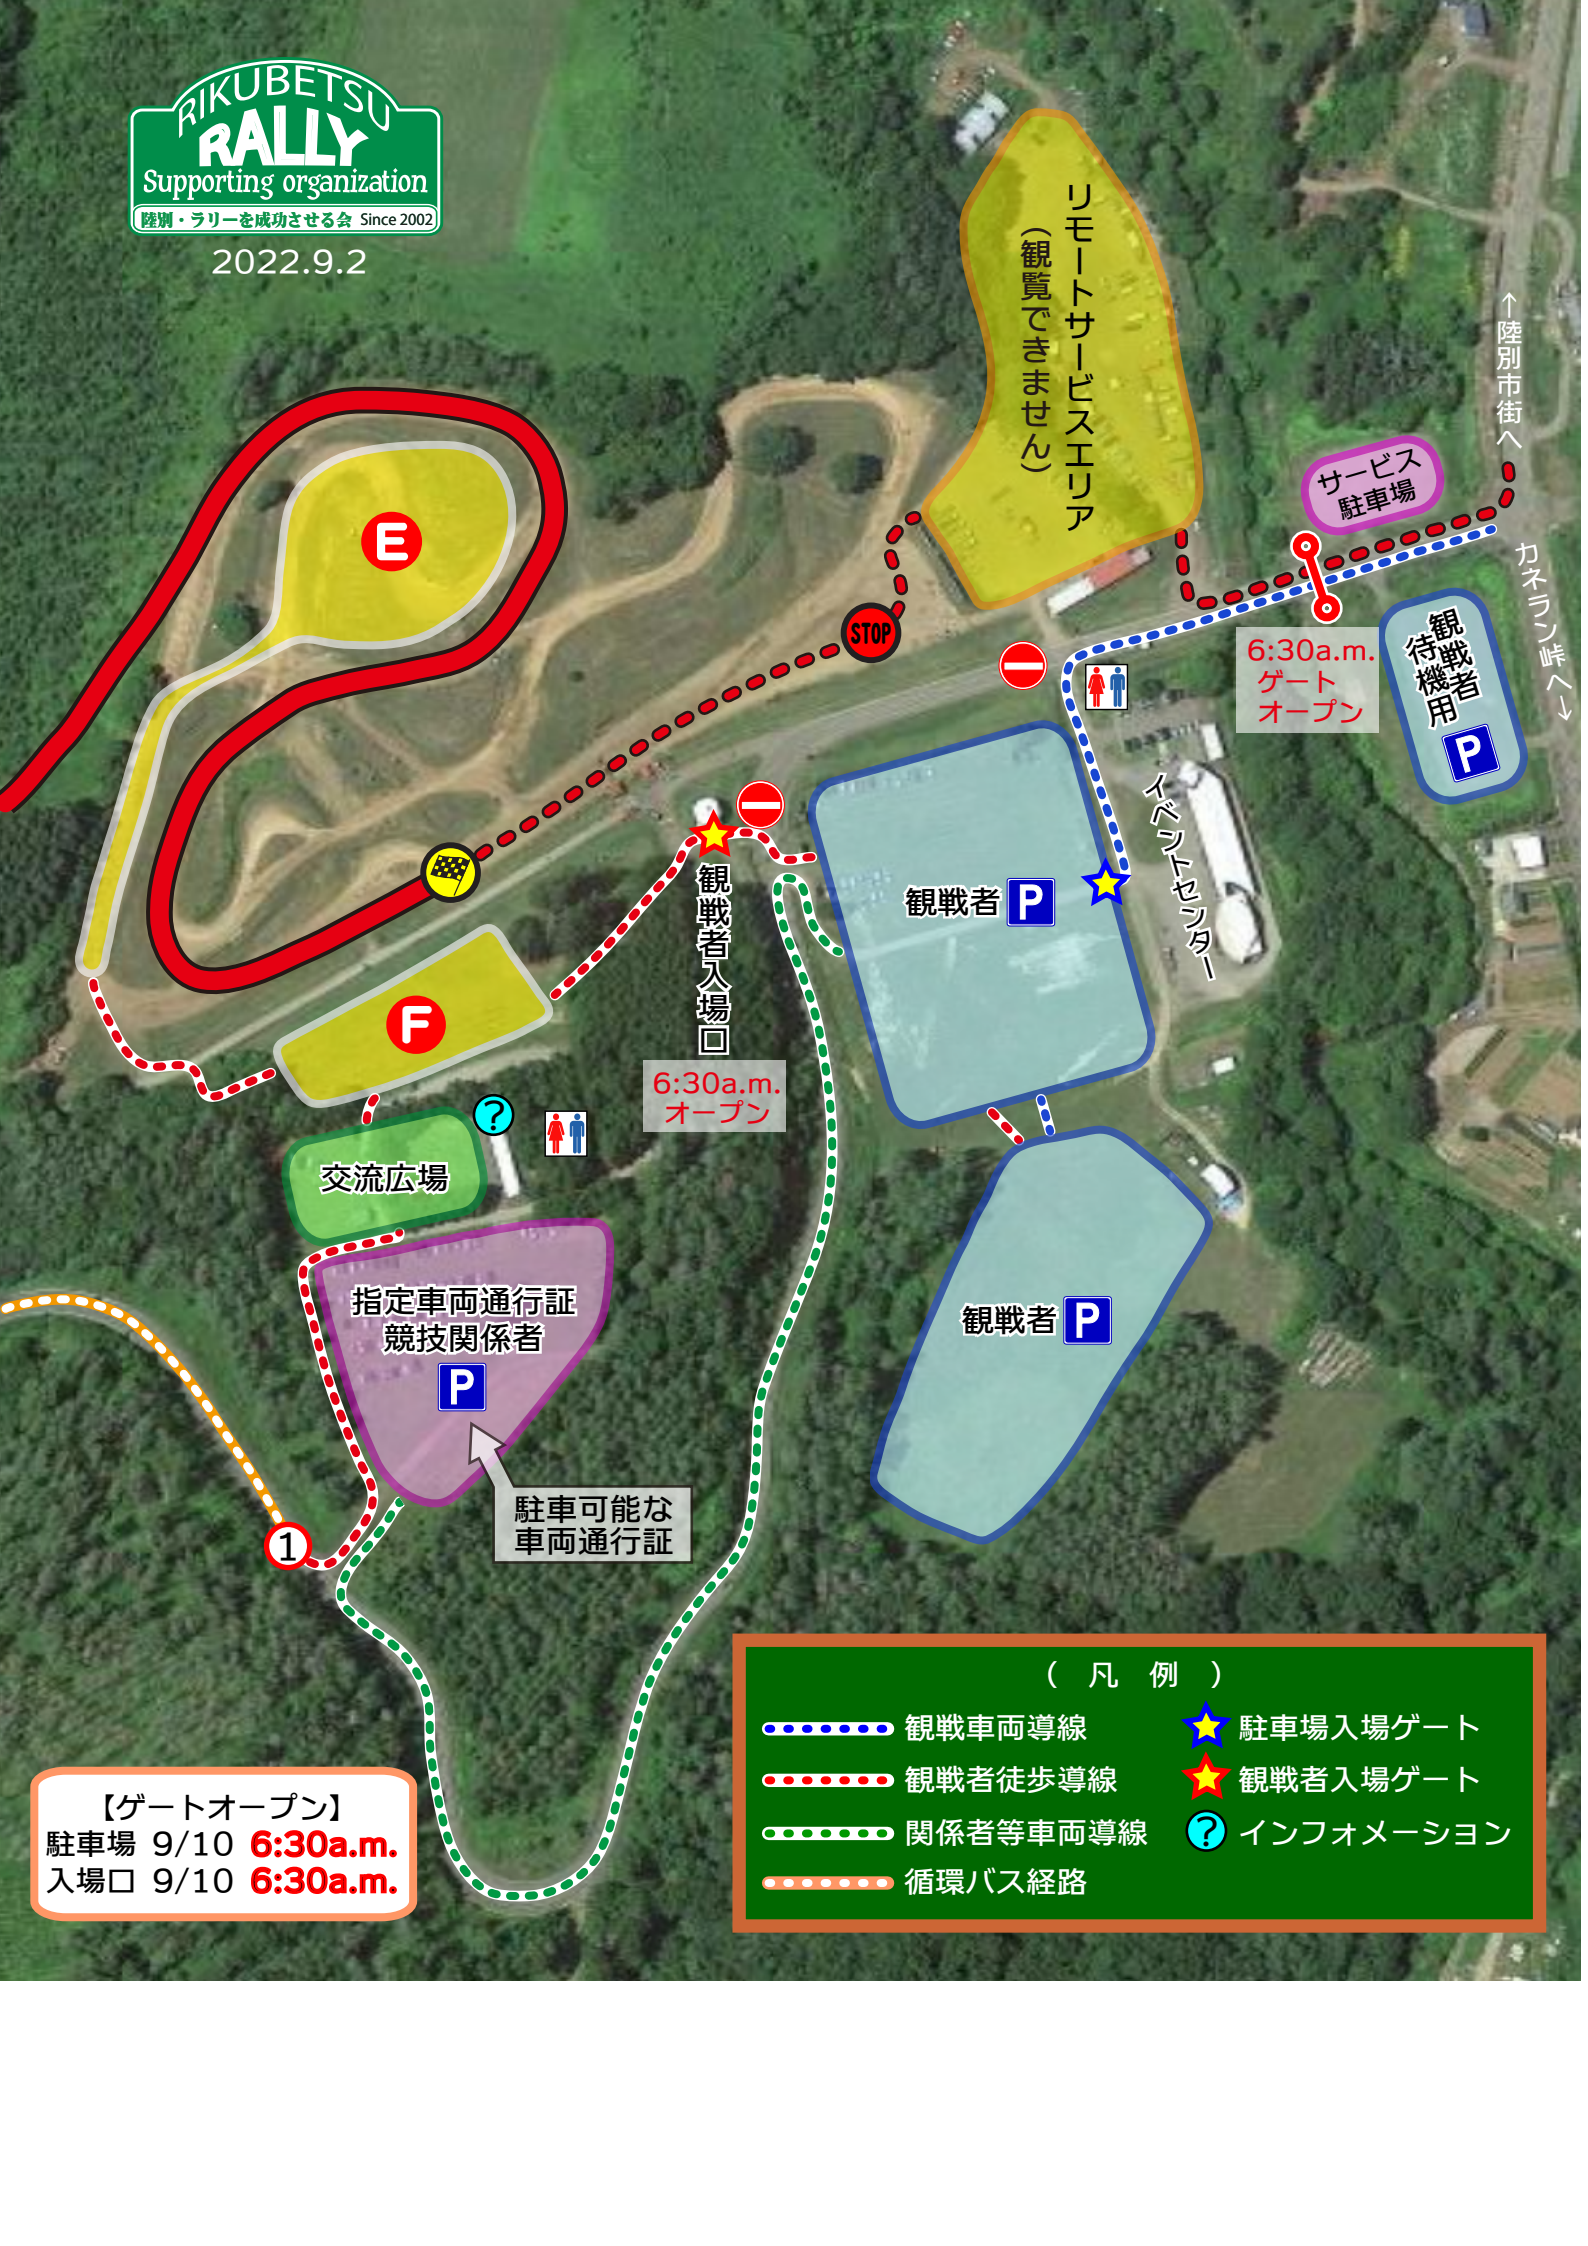

2022.9.2

リモートサービスエリア
(観覧できません)

サービス
駐車場

6:30a.m.
ゲート
オープン

観
待機者
機者
用
P

観戦者 P

観戦者
入場口

6:30a.m.
オープン

交流広場

指定車両通行証
競技関係者
P

駐車可能な
車両通行証

観戦者 P

イベントセンター

↑陸別市街へ
カネラン峠へ↓

【ゲートオープン】
駐車場 9/10 6:30a.m.
入場口 9/10 6:30a.m.

- (凡 例)
- 観戦車両導線
 - 観戦者徒歩導線
 - 関係者等車両導線
 - 循環バス経路
 - 駐車場入場ゲート
 - 観戦者入場ゲート
 - インフォメーション