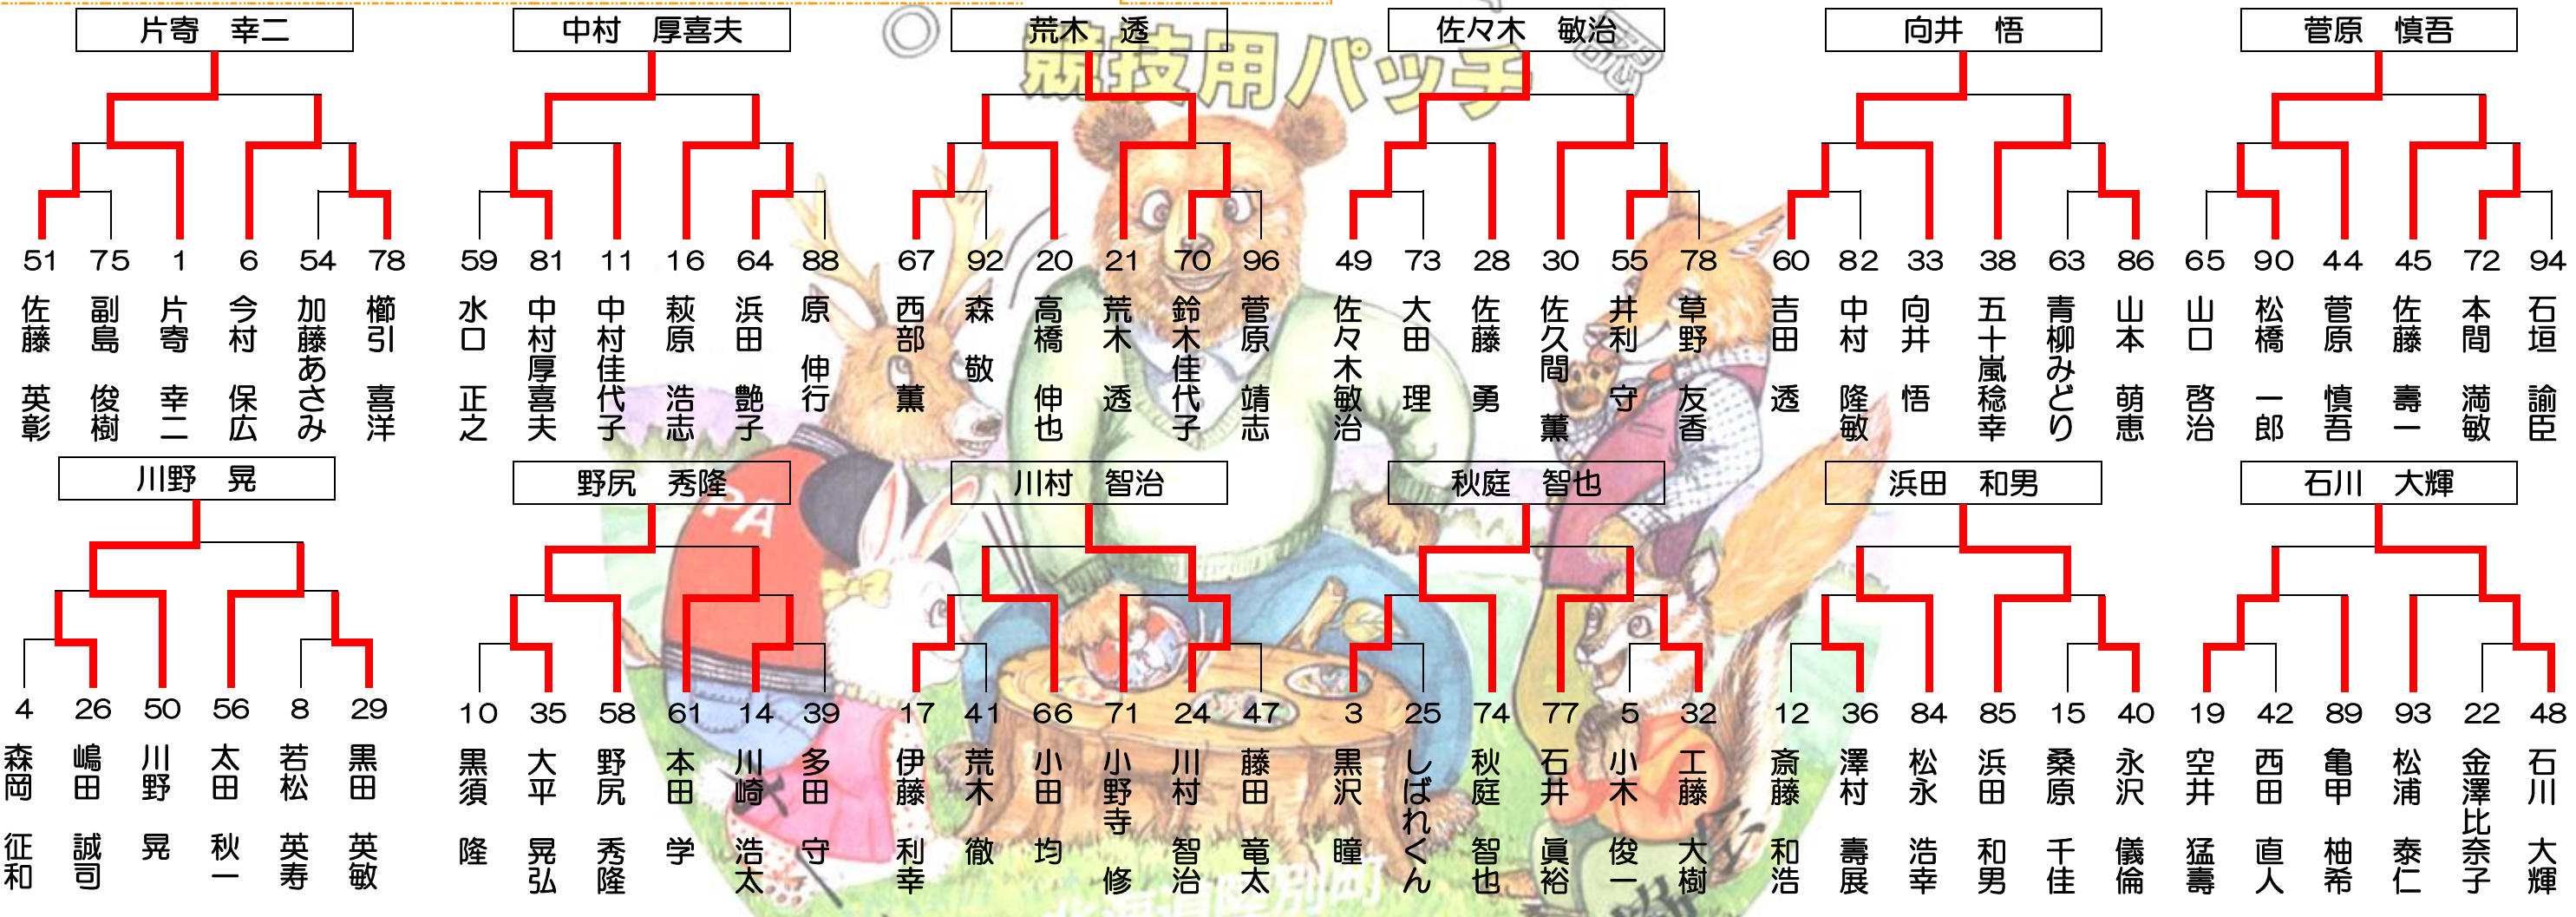

第30回 日産カップ オールジャパンパッチ選手権大会 in 陸別

名人位決定戦

第30代名人位

師範代・師範代心得

決定戦

師範代

[TS1]

成績			
第30代 名人位	西川 学	神奈川	
第30代 師範位	片寄 幸二	音更	
第30代 師範代	荒木 透	幕別	
第30代 師範代心得	川野 晃	陸別	

残念ながら予選落ちした面々

2	7	9	13	18	23	27	31	34	37	43	46	52	53	57	62	68	69	76	79	83	87	91	95
脇坂 篤直	小木 俊一	宮下 誠一	背戸田喜則	佐々木岳洋	高田 都	瀬藤 知幸	山本 厚一	清川 理恵	梶川 浩二	桜田 卓也	工藤 伸子	中村 直樹	守護 敏晃	志慶眞若菜	浜田 始	平田 圭次	日向 優	宮古 稔	石山 貴弘	春田 博人	つらうちちゃん	鴻上むつみ	津村 哲平