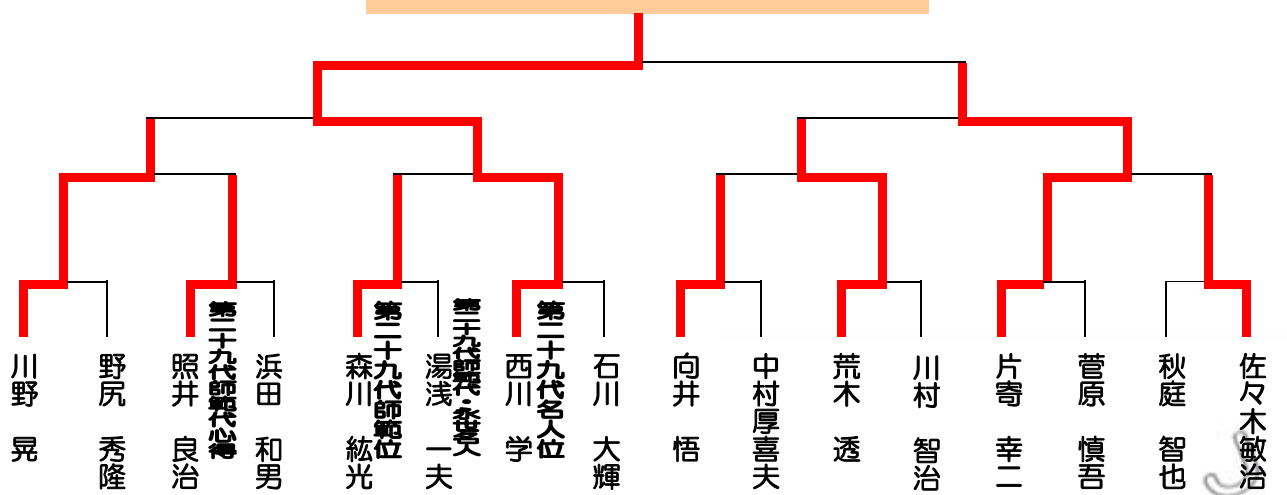

第30回 日産カップ オールジャパンパッチ選手権大会 in 陸別

名人位決定戦

第30代名人位

師範代・師範代心得

決定戦

師範代

[TS1]

成績			
第30代 名人位	西川 学	神奈川	
第30代 師範位	片寄 幸二	音更	
第30代 師範代	荒木 透	幕別	
第30代 師範代心得	川野 晃	陸別	