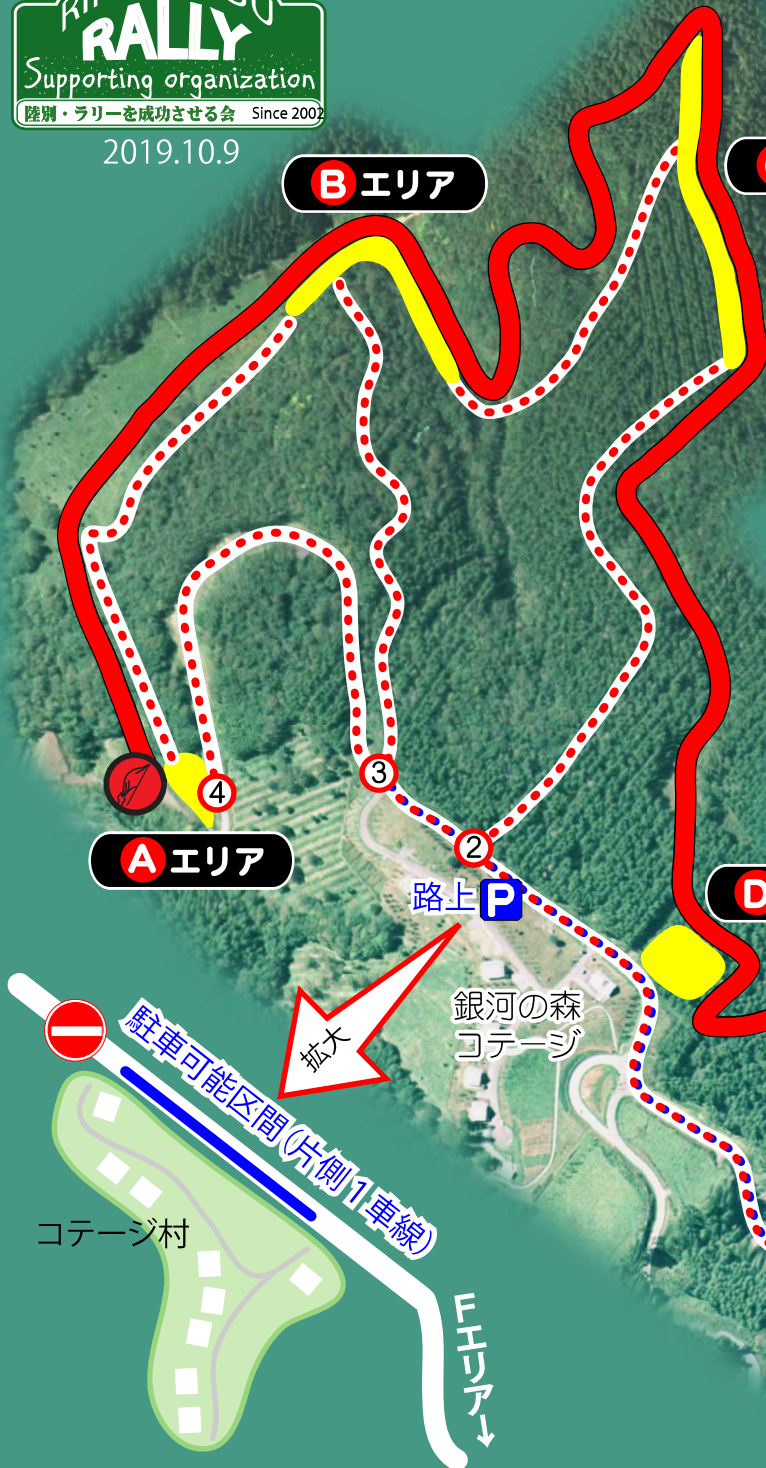

2019.10.9

とがち2019 陸別サーキット スーパー林道SS 観戦エリア情報

- 競技コース
- スタート地点
- ゴール地点
- 観戦車両導線
- 観戦者入場ゲート
- 総合案内
- 観戦者駐車場
- 観戦者徒歩導線
- 観戦エリア
- 徒歩分岐ポイント

至 陸別市街↑

ゲートオープン
7:45a.m.

至 カネラン峠 ↓