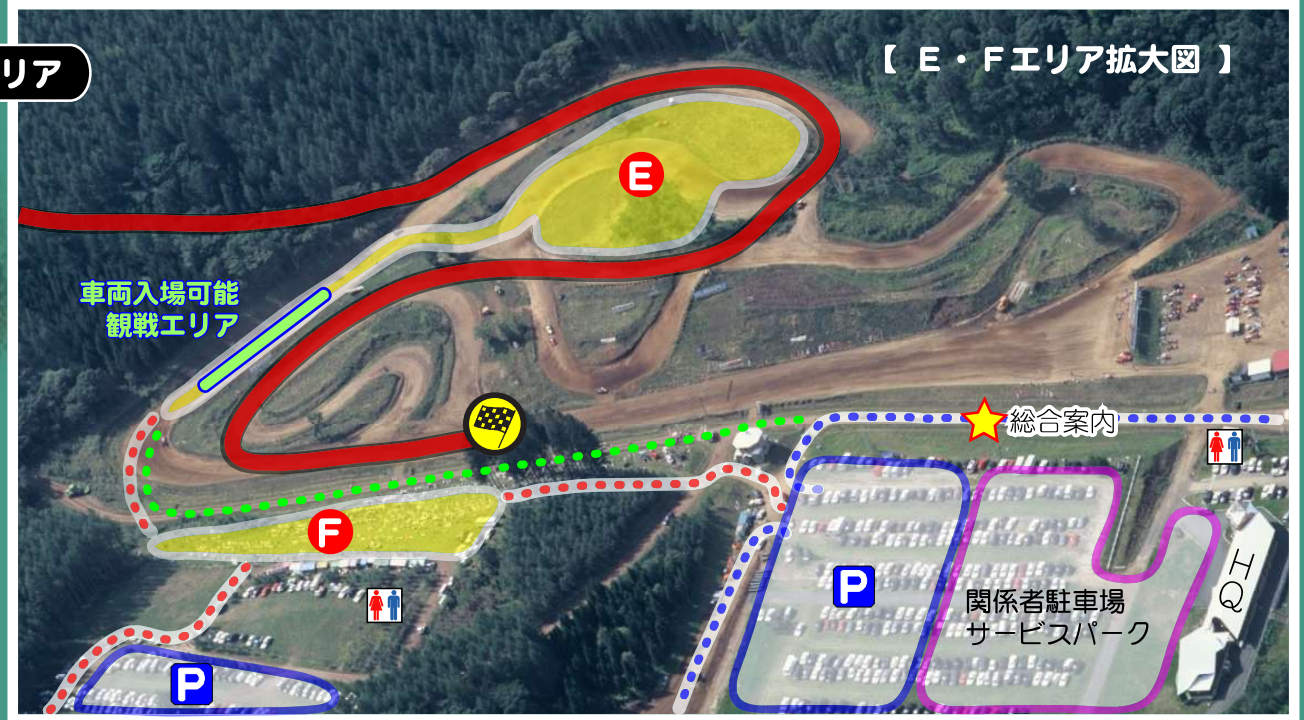

2019.10.9

とがち2019 陸別サーキット スーパー林道SS 観戦エリア情報

- 競技コース
- スタート地点
- ゴール地点
- 観戦車両導線
- 観戦者入場ゲート
- 総合案内
- 観戦者駐車場
- 観戦者徒歩導線
- 観戦エリア
- 徒歩分岐ポイント

至 陸別市街↑

ゲートオープン
7:45a.m.

至 カネラン峠 ↓