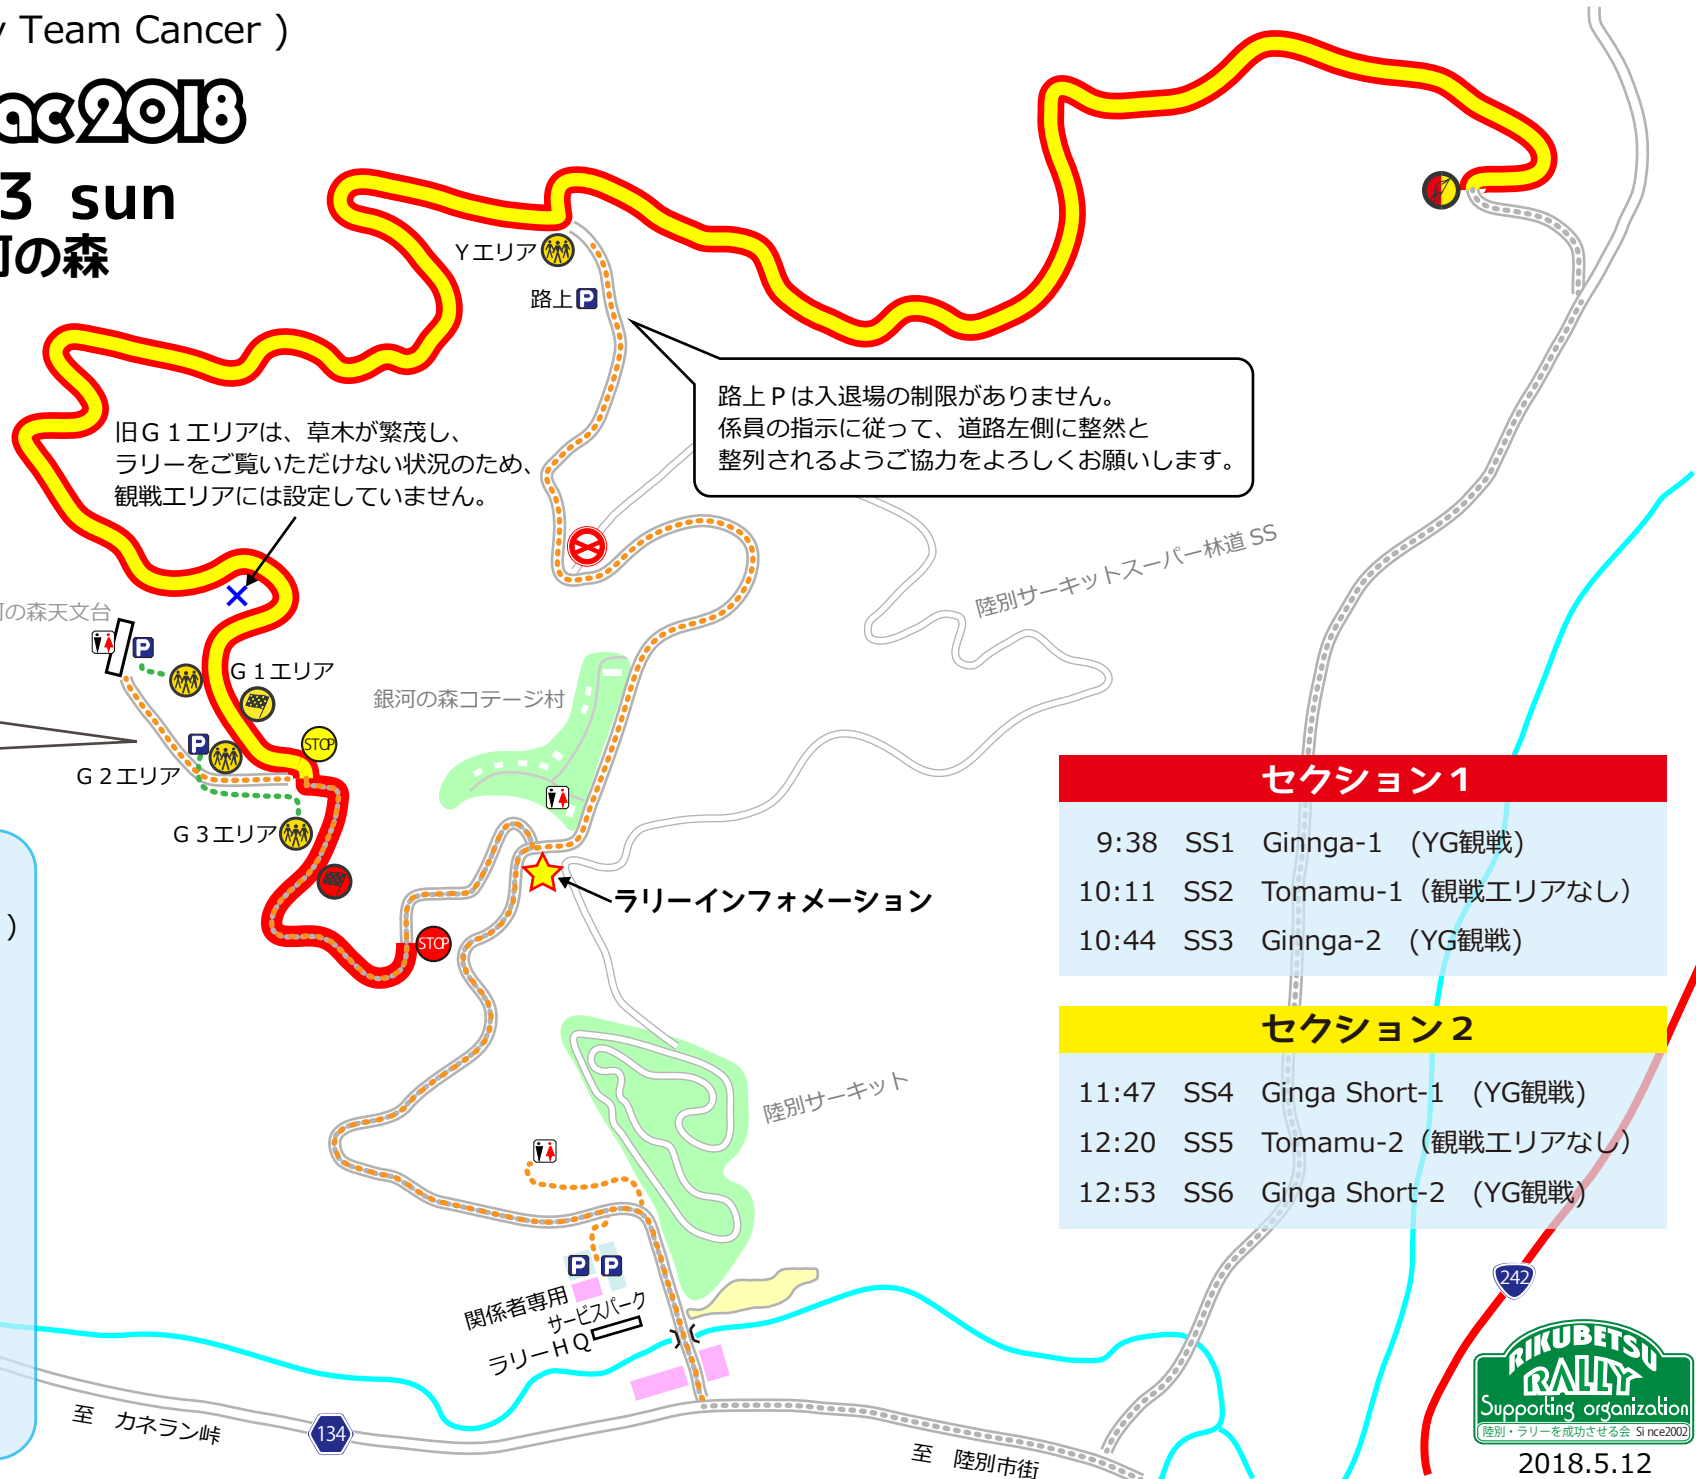

organizer R.T.C (Rally Team Cancer)

Super Tarmac 2018

2018.5.13 sun

陸別町銀河の森

旧G 1エリアは、草木が繁茂し、ラリーをご覧いただけない状況のため、観戦エリアには設定していません。

路上Pは入退場の制限がありません。係員の指示に従って、道路左側に整然と整列されるようご協力をよろしくお願いします。

セクション1は競技区間と競合するためG123エリアの入退場を時間制限いたします。あらかじめご承知おきを。

- 【凡例】
- SSコース(ターマック)
 - リエゾン
 - ギャラリー車両導線
 - ギャラリー徒歩導線
 - 観戦エリア
 - SSスタート
 - SSゴール
 - SS終了地点
 - ギャラリー駐車場
 - トイレ

セクション1

9:38	SS1	Ginnga-1 (YG観戦)
10:11	SS2	Tomamu-1 (観戦エリアなし)
10:44	SS3	Ginnga-2 (YG観戦)

セクション2

11:47	SS4	Ginga Short-1 (YG観戦)
12:20	SS5	Tomamu-2 (観戦エリアなし)
12:53	SS6	Ginga Short-2 (YG観戦)

2018.5.12