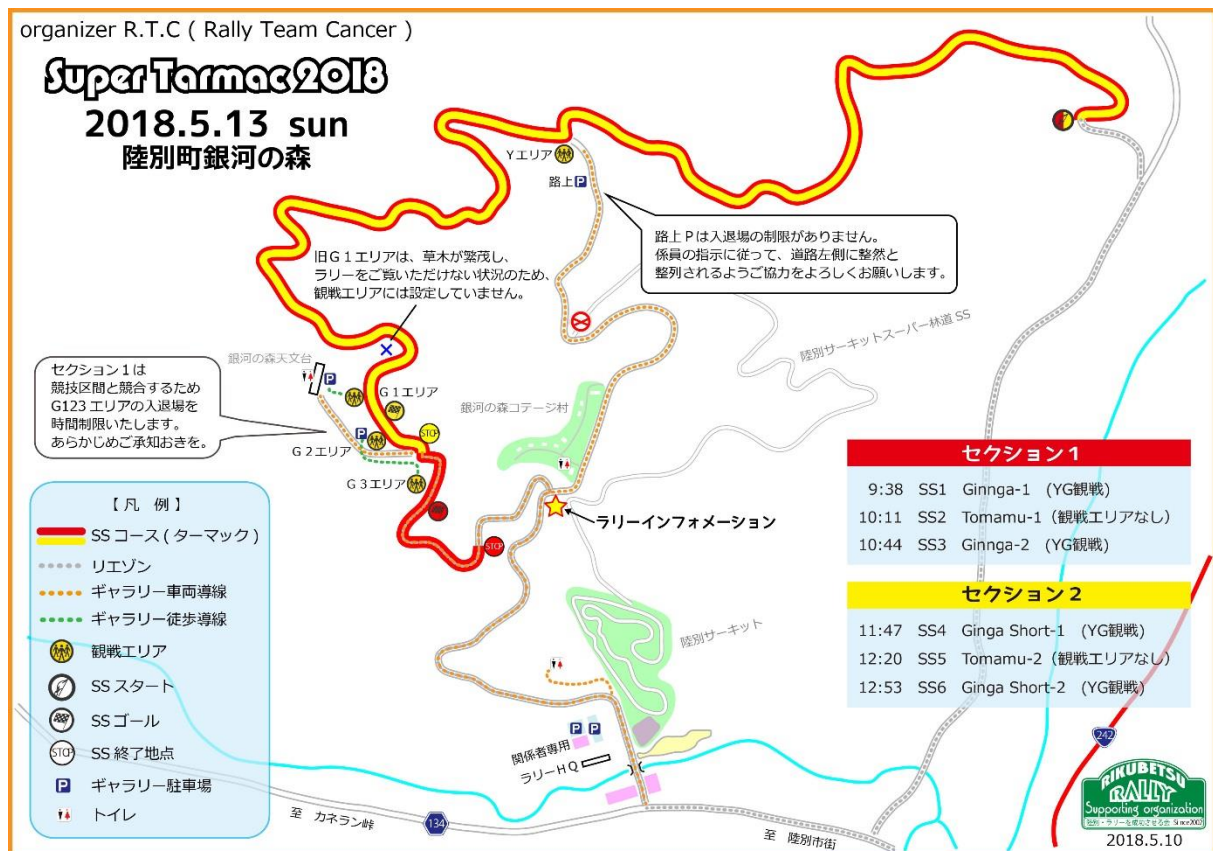

Super Tarmac 2018 コースカー情報

次のスケジュールで、コースカーが運行される予定です。

ラリーカーはもちろん、コースカーへの応援もよろしくお願いします！

No.	SS NAME	00-car	0-car	1st-car	sweeper
SS1	Ginga-1	9:08	9:28	9:38	10:03
SS3	Ginga-2	10:29	10:34	10:44	11:09
SS4	GingaShort-1	11:27	11:37	11:47	12:12
SS6	GingaShort-2	12:33	12:43	12:53	13:18

※ギャラリーステージ関係分のみ掲載

陸別・ラリーを成功させる会