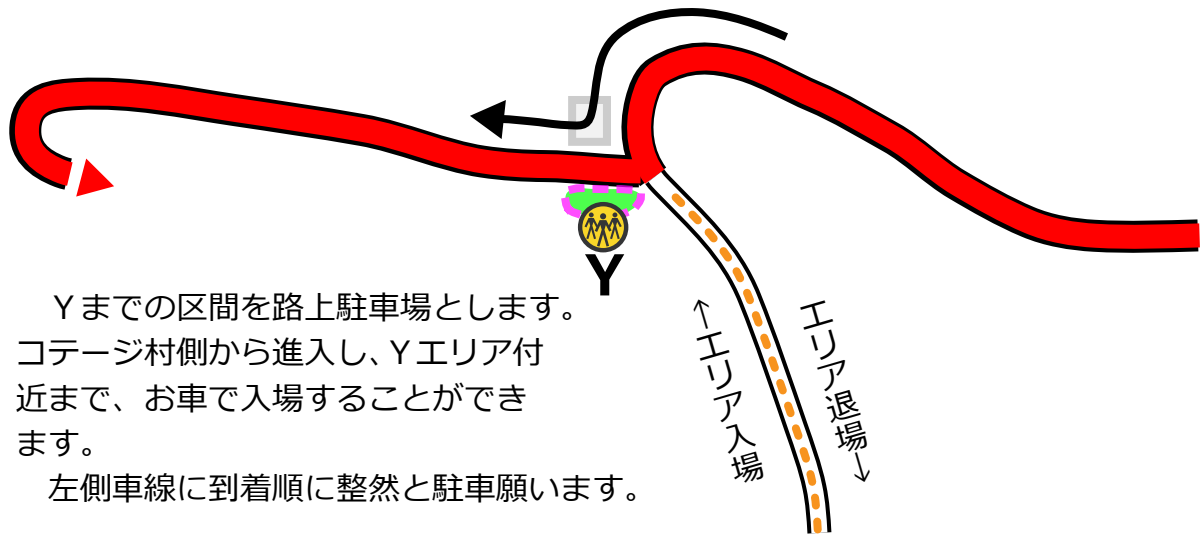

セクション1 SS1・3 Ginga

担当スタッフの指示に従って、ご観戦ください。

Yまでの区間を路上駐車場とします。
コテージ村側から進入し、Yエリア付近まで、お車で入場することができます。

左側車線に到着順に整然と駐車願います。

通行制限はありません。終日入退場ができます。

旧G1エリアでは、観戦できません。

Gエリアは、競技区間とギャラリー移動区間が重複するため、ギャラリー車両の入退場を一時規制させていただきます。

SS1の00-car スタート前(8:45頃)からSS3のスイーパー通過(11:30頃)までの間はエリアの入退場ができなくなります。

当観戦エリアで観戦を予定されている方は、あらかじめご承知おき願います。

ただし、G1・2・3間の移動は可能です。

セクション2 SS4・6 Ginga Short

担当スタッフの指示に従って、ご観戦ください。

通行制限はありません。終日入退場ができます。