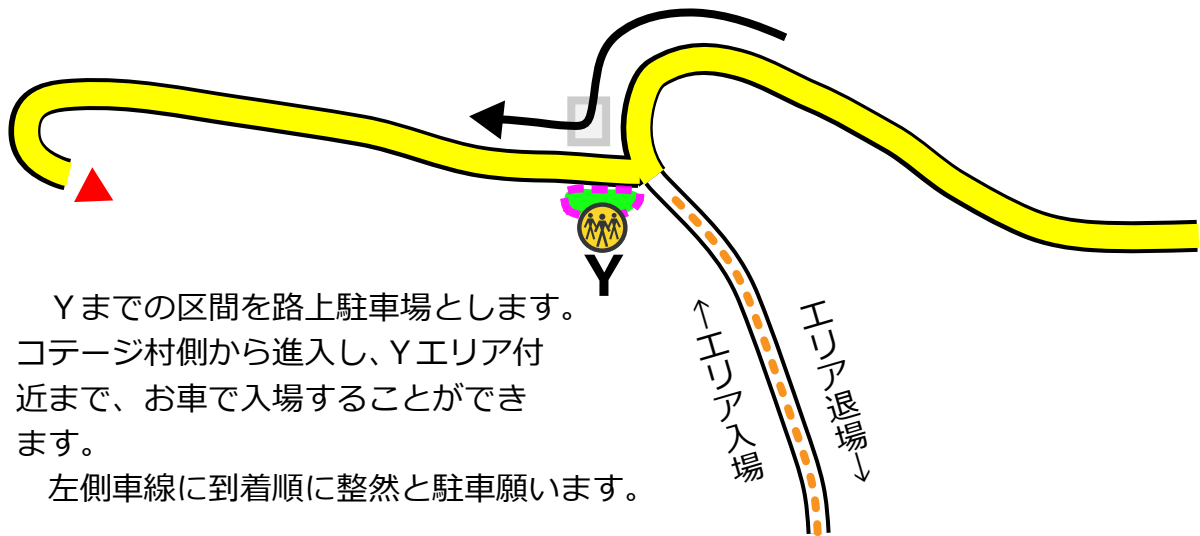

セクション1 SS1・3 Ginga

担当スタッフの指示に従って、ご観戦ください。

Yまでの区間を路上駐車場とします。
コテージ村側から進入し、Yエリア付近まで、お車で入場することができます。

左側車線に到着順に整然と駐車願います。

通行制限はありません。終日入退場ができます。

旧G1エリアでは、観戦できません。

Gエリアは、競技区間とギャラリー移動区間が重複するため、ギャラリー車両の入退場を一時規制させていただきます。

SS1の00-car スタート前(8:45頃)からSS3のスイーパー通過(11:30頃)までの間はエリアの入退場ができなくなります。

当観戦エリアで観戦を予定されている方は、あらかじめご承知おき願います。

ただし、G1・2・3間の移動は可能です。

セクション2 SS4・6 Ginga Short

担当スタッフの指示に従って、ご観戦ください。

通行制限はありません。終日入退場ができます。