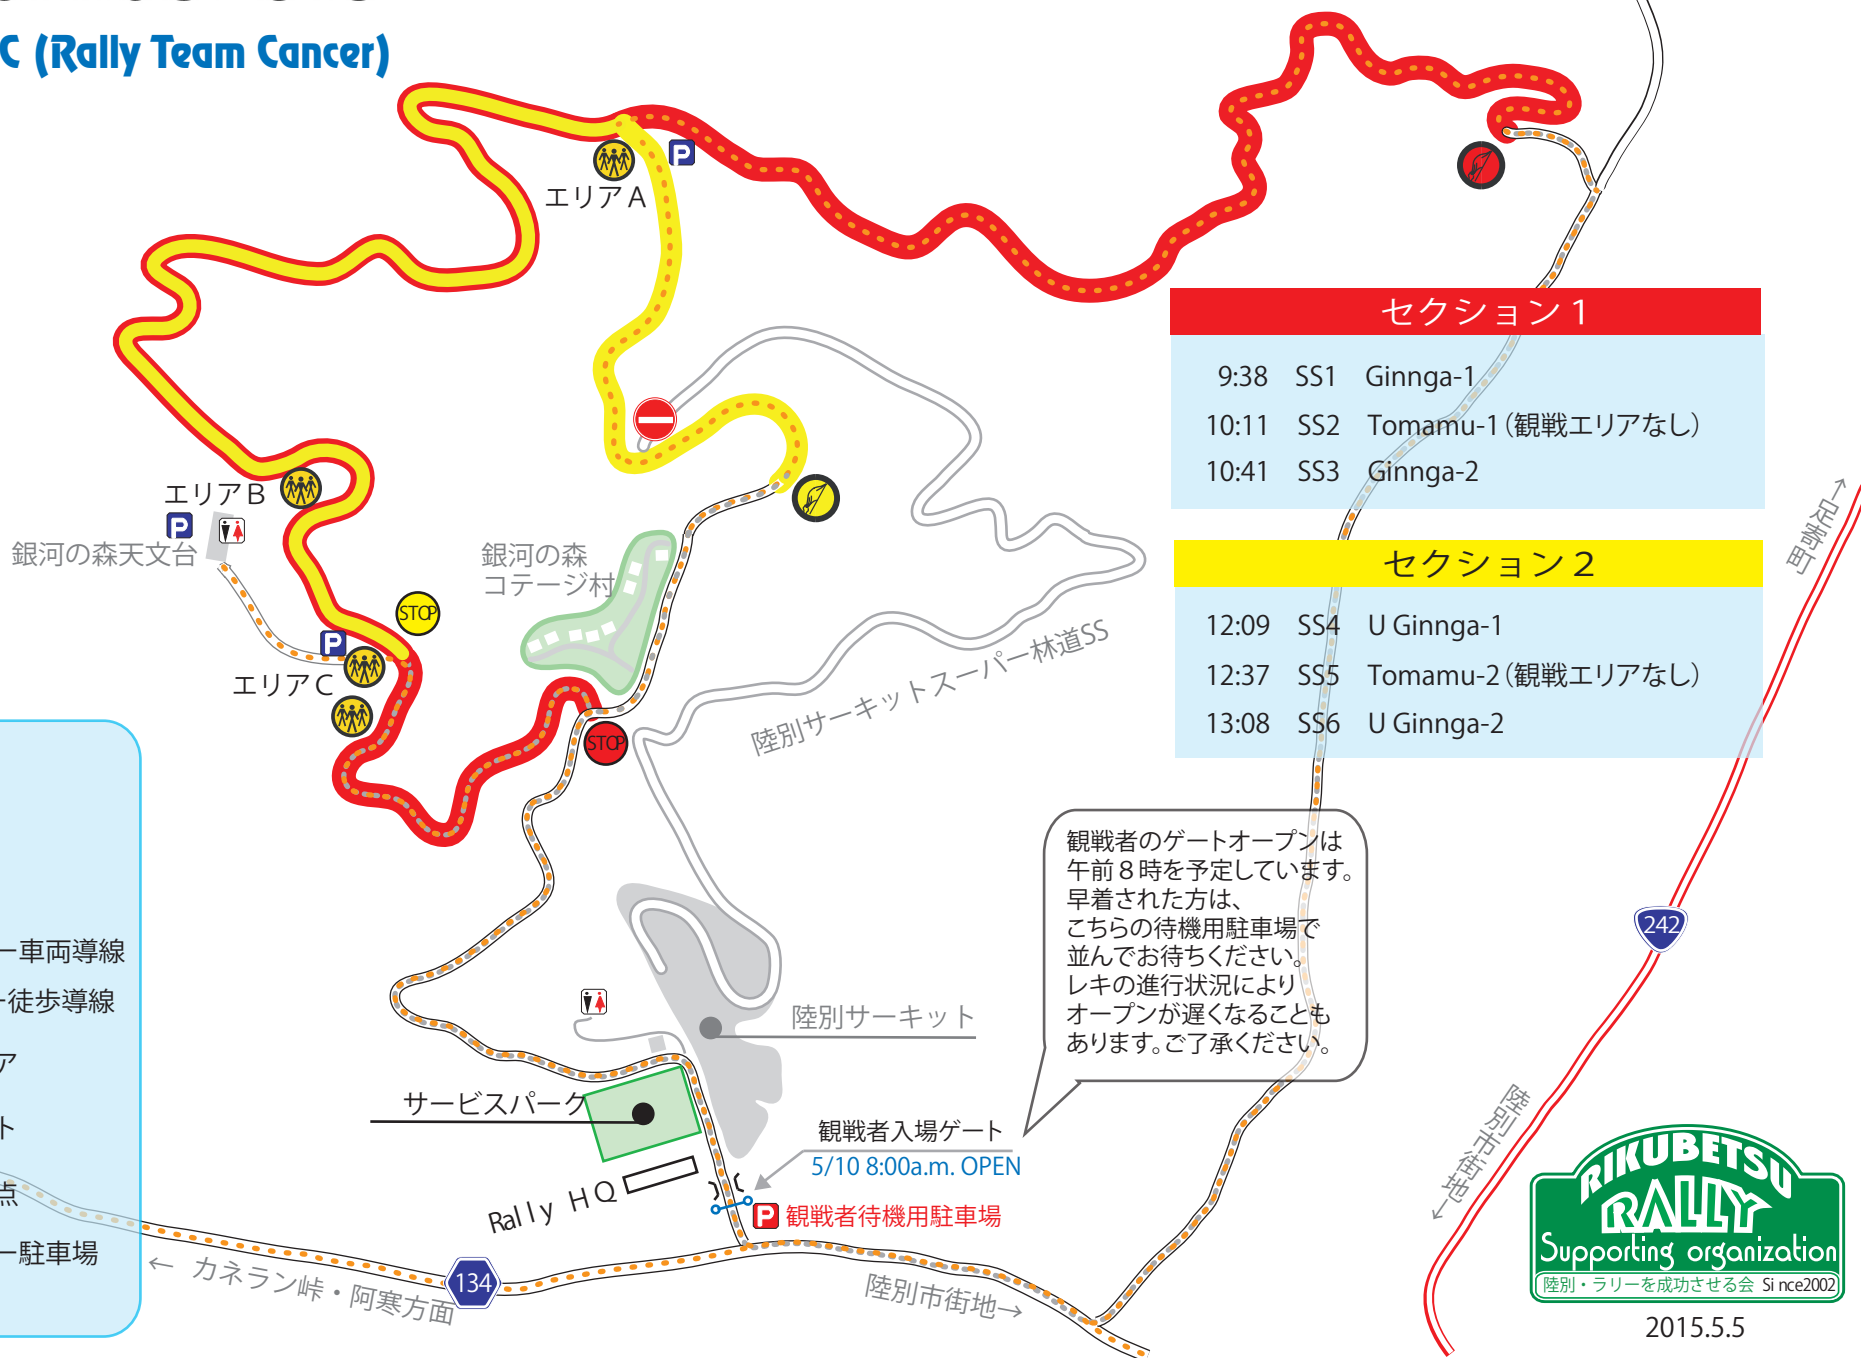

# Super Tarmac 2015

2015.5.10 SUN 陸別町銀河の森ほか

organizer R.T.C (Rally Team Cancer)

## セクション 1

9:38	SS1	Gingga-1
10:11	SS2	Tomamu-1 (観戦エリアなし)
10:41	SS3	Gingga-2

## セクション 2

12:09	SS4	U Gingga-1
12:37	SS5	Tomamu-2 (観戦エリアなし)
13:08	SS6	U Gingga-2

【凡例】

- SSコース
- リエゾン
- ギャラリー車両導線
- ギャラリー徒歩導線
- 観戦エリア
- SSスタート
- SS終了地点
- ギャラリー駐車場
- トイレ

観戦者のゲートオープン  
は午前8時を予定しています。  
早着された方は、  
こちらの待機用駐車場で  
並んでお待ちください。  
レキの進行状況により  
オープンが遅くなることも  
あります。ご了承ください。