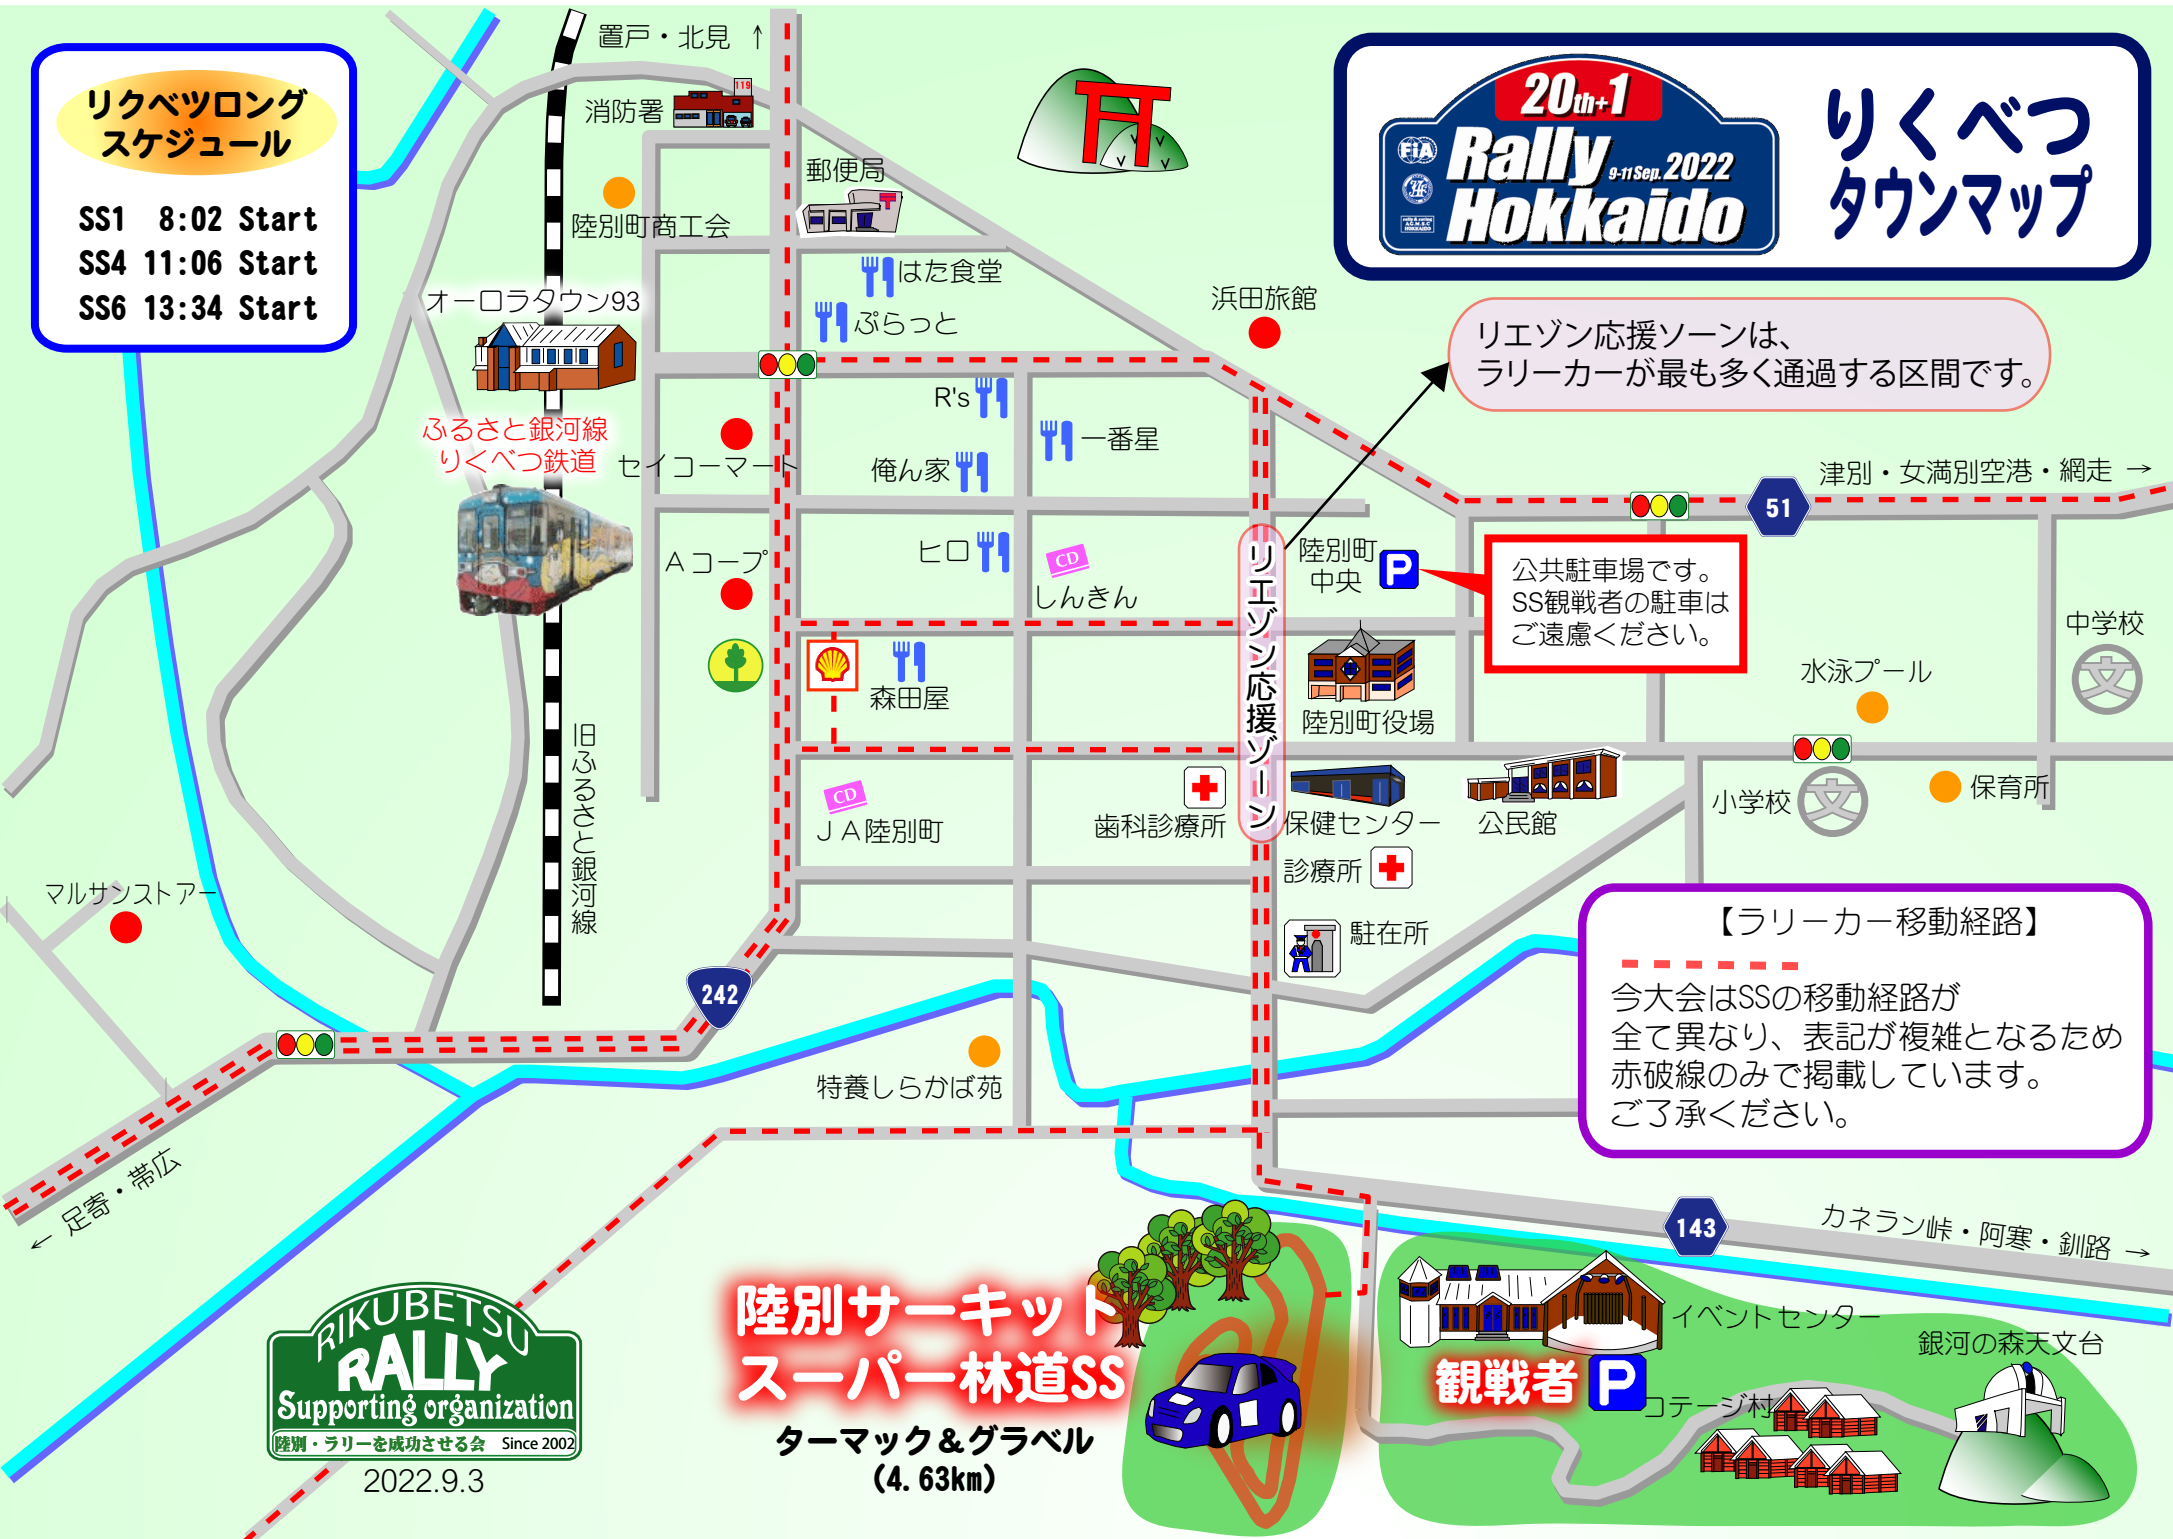

**リクベツロング  
スケジュール**

SS1 8:02 Start  
SS4 11:06 Start  
SS6 13:34 Start

**20th+1**  
**Rally Hokkaido**  
9-11 Sep. 2022

**りくべつ  
タウンマップ**

リエゾン応援ゾーンは、ラリーカーが最も多く通過する区間です。

公共駐車場です。SS観戦者の駐車はご遠慮ください。

**【ラリーカー移動経路】**  
今大会はSSの移動経路が全て異なり、表記が複雑となるため赤破線のみで掲載しています。ご了承ください。

**RIKUBETSU RALLY**  
Supporting organization  
陸別・ラリーを成功させる会 Since 2002  
2022.9.3

**陸別サーキット  
スーパー林道SS**  
ターマック&グラベル  
(4.63km)

**観戦者 P**  
イベントセンター  
コテージ村  
銀河の森天文台