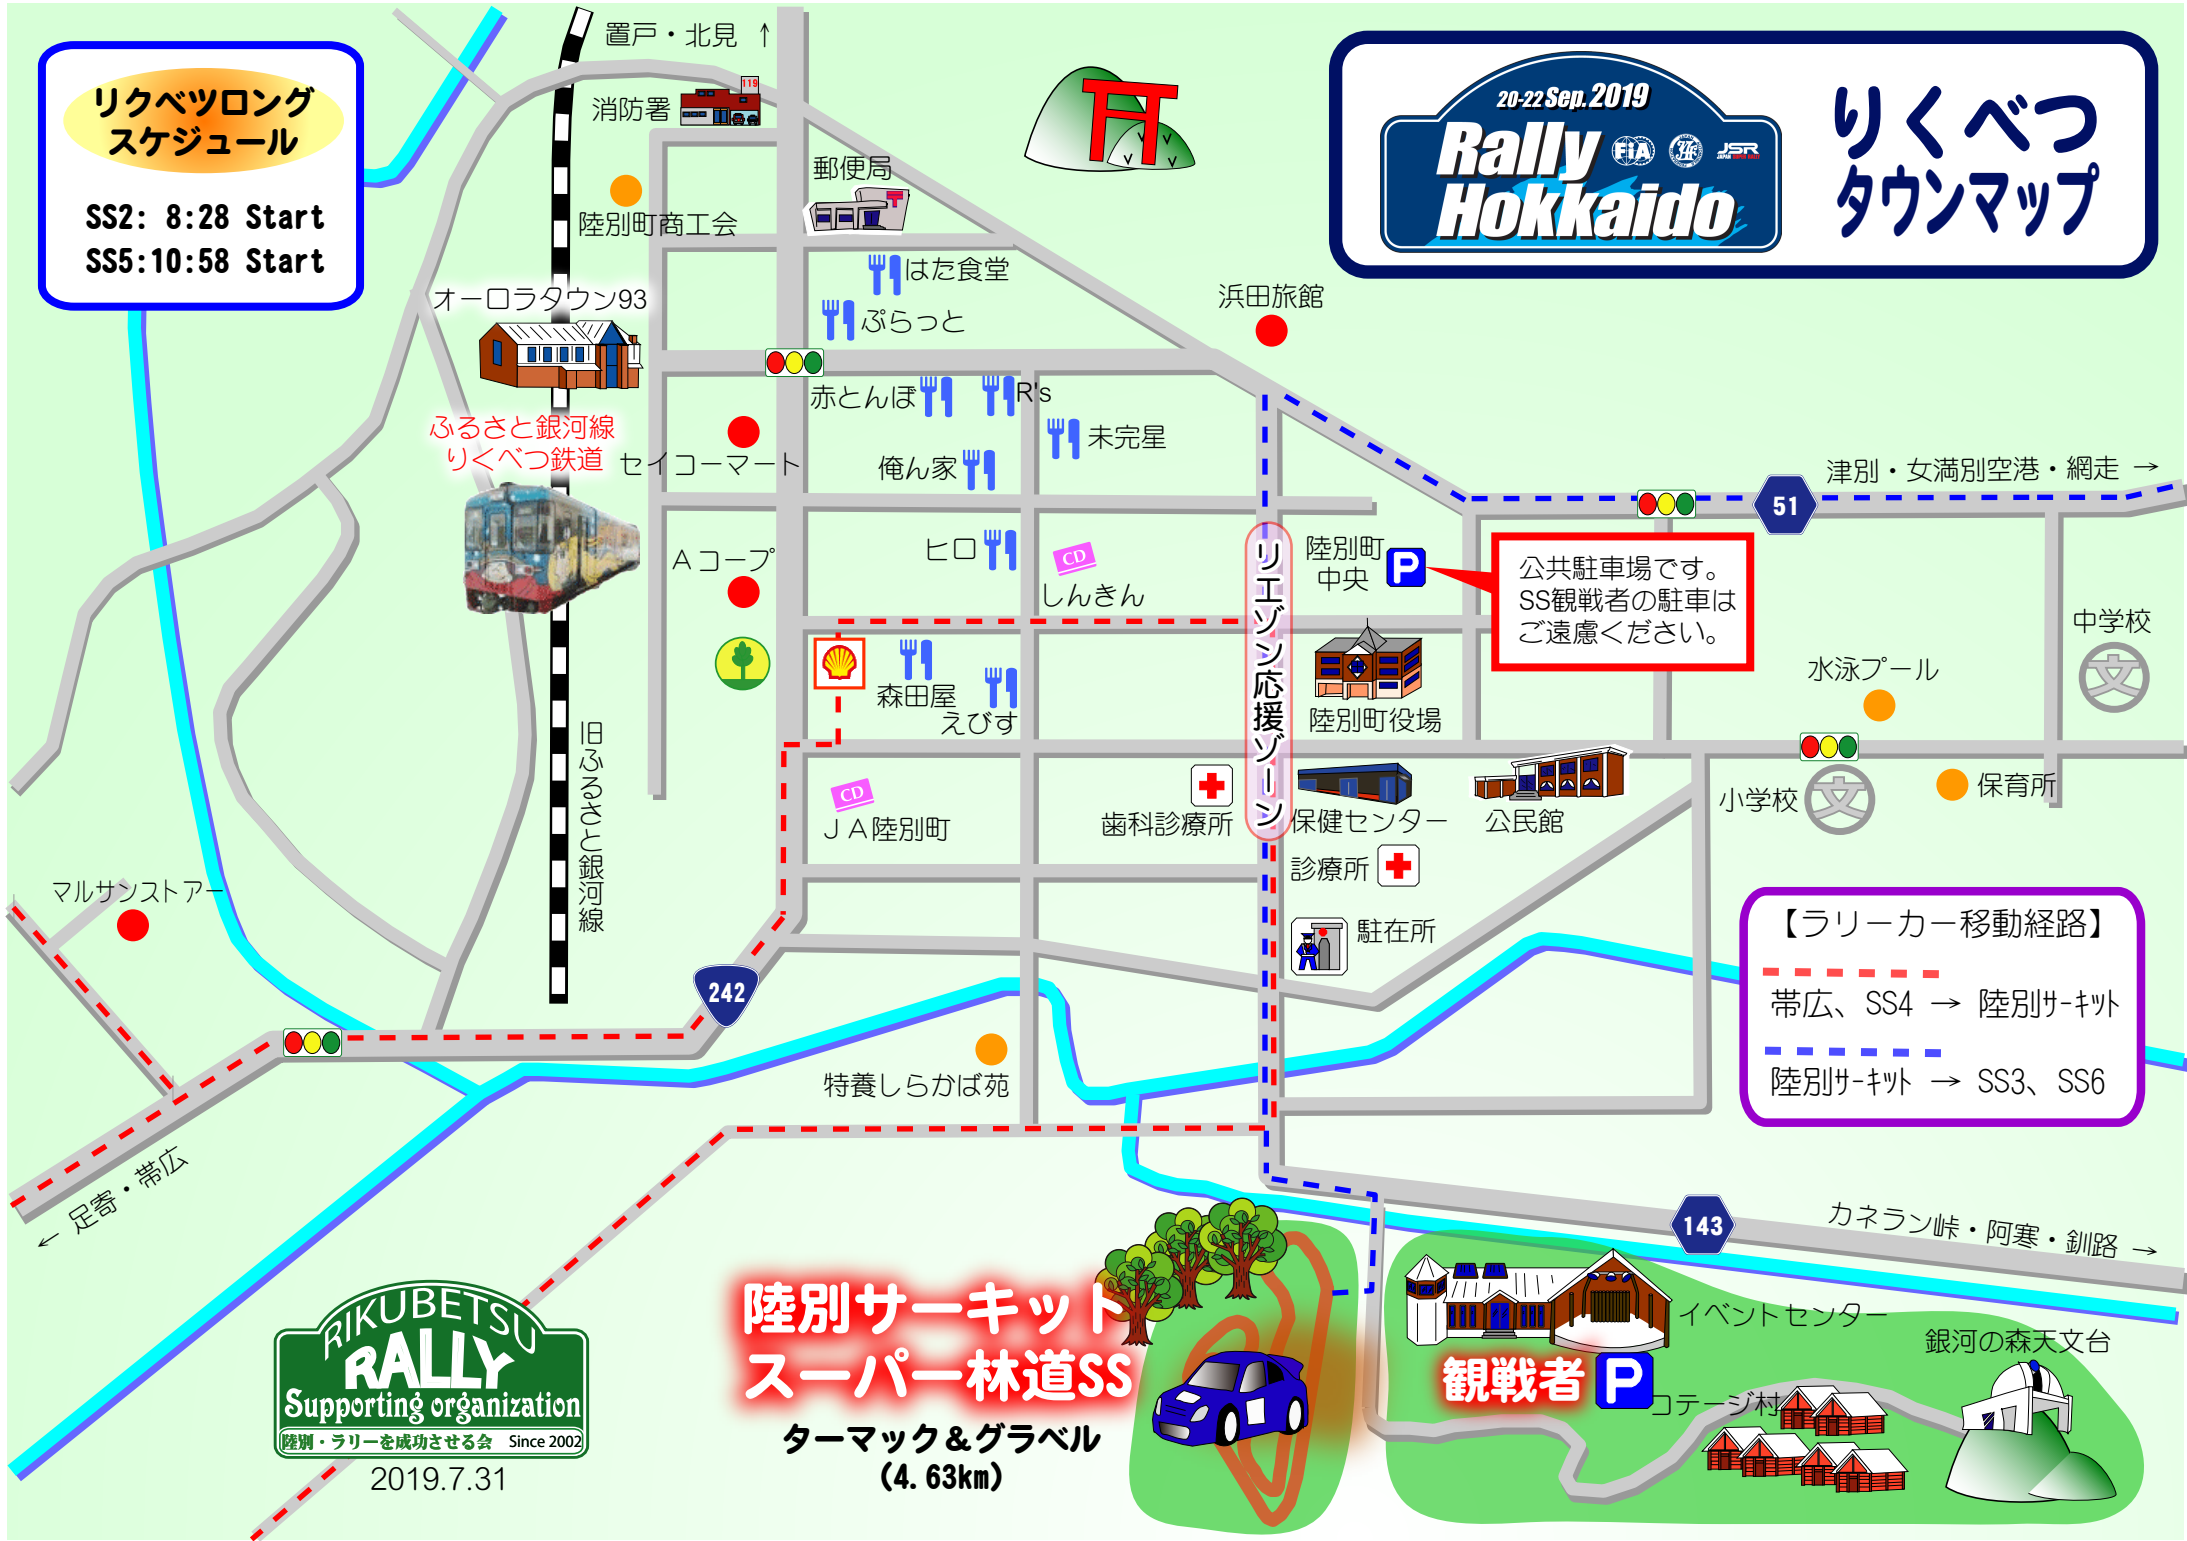

**リクベツロング
スケジュール**

SS2: 8:28 Start
SS5: 10:58 Start

20-22 Sep. 2019

Rally Hokkaido

**りくべつ
タウンマップ**

公共駐車場です。
SS観戦者の駐車は
ご遠慮ください。

【ラリーカー移動経路】
 帯広、SS4 → 陸別サーキット
 陸別サーキット → SS3、SS6

2019.7.31

**陸別サーキット
スーパー林道SS**
 ターマック&グラベル
 (4.63km)