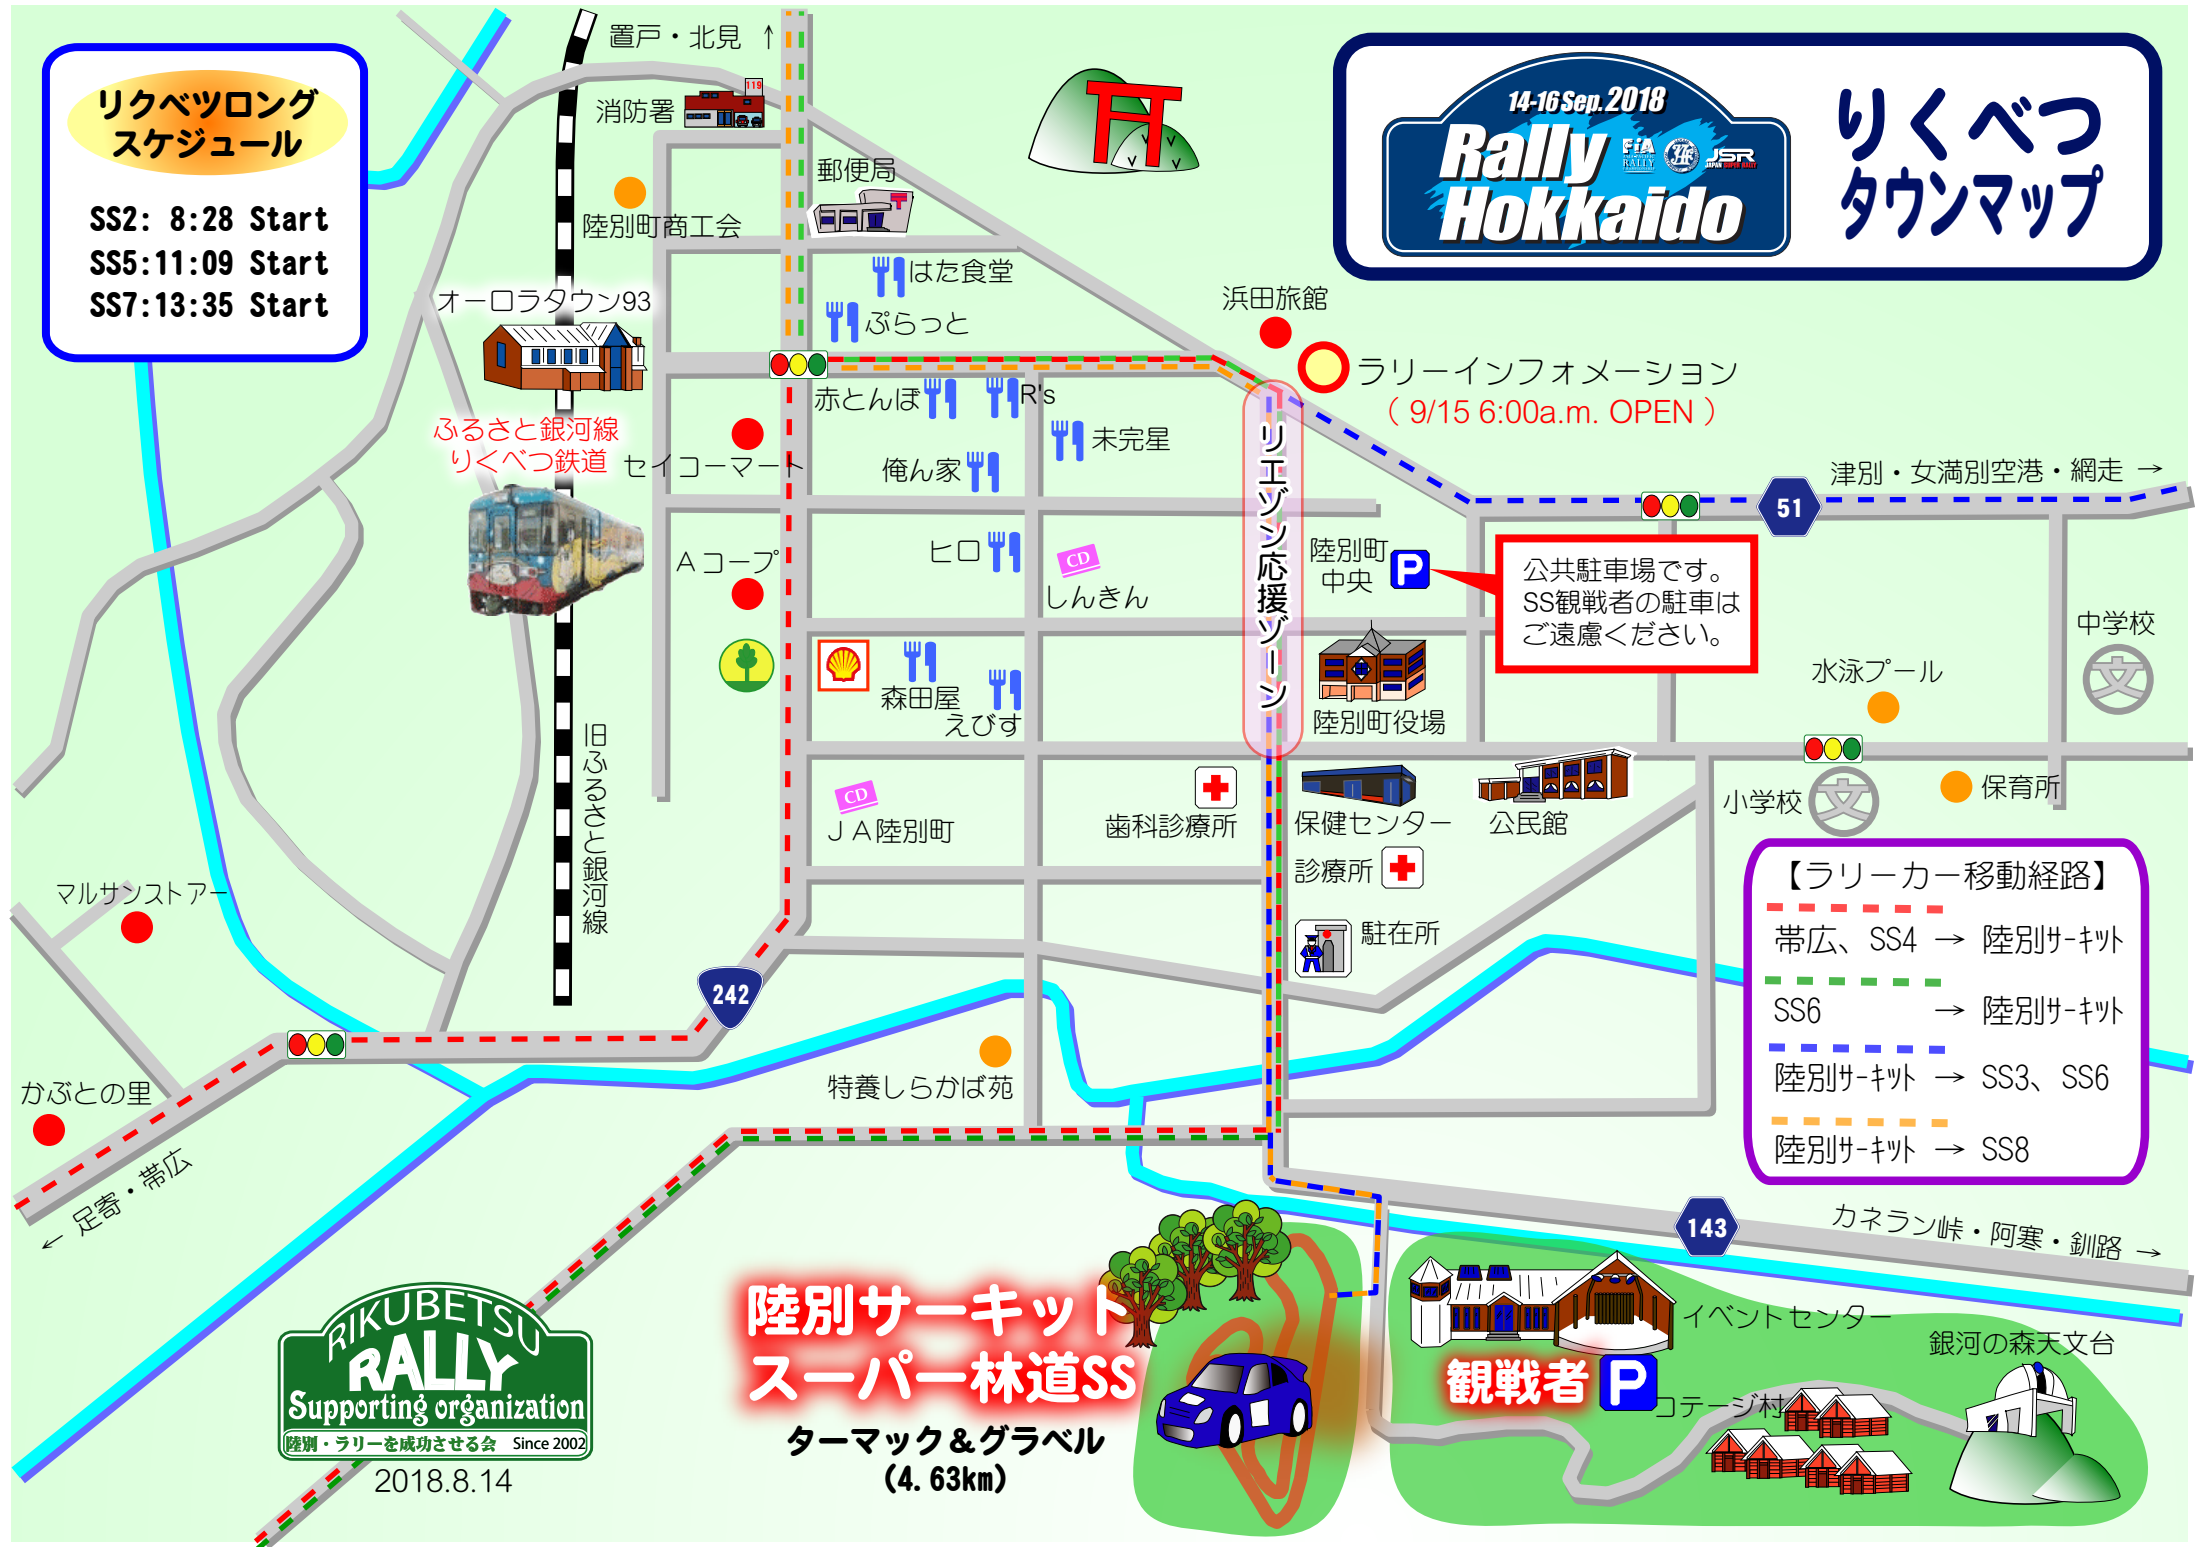

**リクベツロング  
スケジュール**

SS2: 8:28 Start  
SS5: 11:09 Start  
SS7: 13:35 Start

14-16 Sep. 2018  
**Rally Hokkaido**  
FIA RALLY JAPAN  
**りくべつ  
タウンマップ**

ラリーインフォメーション  
(9/15 6:00a.m. OPEN)

公共駐車場です。  
SS観戦者の駐車は  
ご遠慮ください。

**【ラリーカー移動経路】**

- 帯広、SS4 → 陸別サーキット
- SS6 → 陸別サーキット
- 陸別サーキット → SS3、SS6
- 陸別サーキット → SS8

**RIKUBETSU RALLY**  
Supporting organization  
陸別・ラリーを成功させる会 Since 2002  
2018.8.14

**陸別サーキット  
スーパー林道SS**  
ターマック&グラベル  
(4.63km)

観戦者 P  
イベントセンター  
銀河の森天文台  
コテージ村