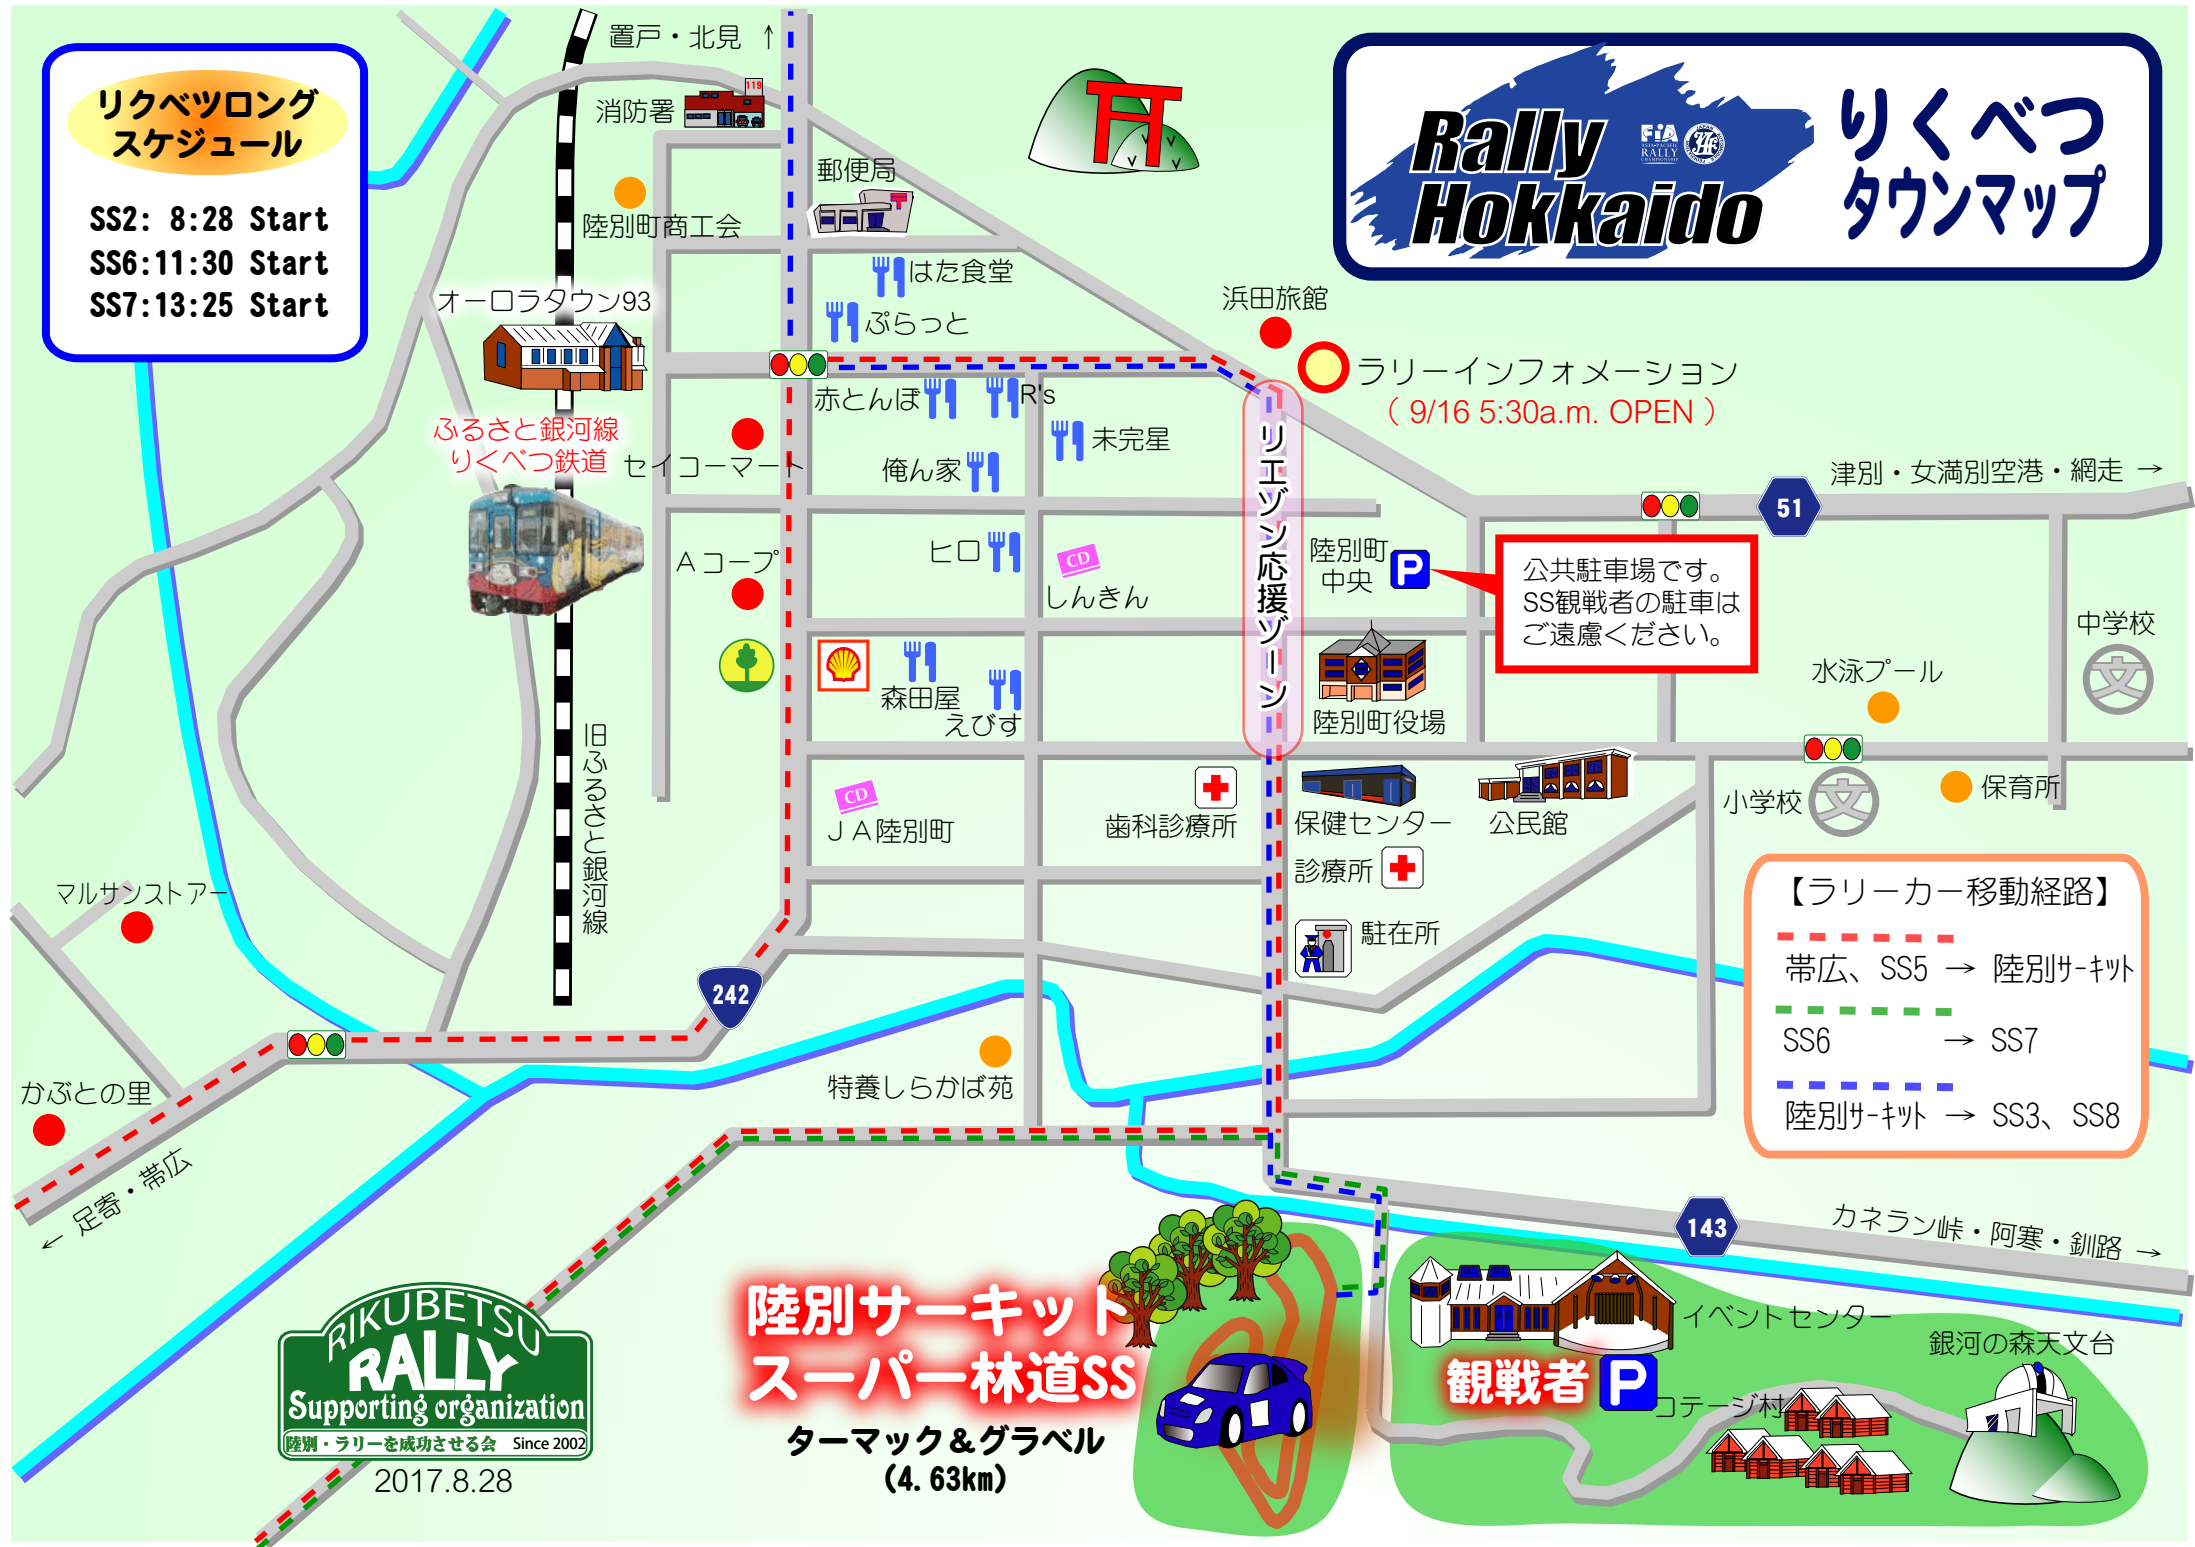

**リクベツロング  
スケジュール**

SS2: 8:28 Start  
SS6: 11:30 Start  
SS7: 13:25 Start

**Rally Hokkaido**  **りくべつ  
タウンマップ**

ふるさと銀河線  
りくべつ鉄道

浜田旅館

ラリーインフォメーション  
(9/16 5:30a.m. OPEN)

公共駐車場です。  
SS観戦者の駐車は  
ご遠慮ください。

**【ラリーカー移動経路】**  
 帯広、SS5 → 陸別サーキット  
 SS6 → SS7  
 陸別サーキット → SS3、SS8

**RIKUBETSU RALLY**  
Supporting organization  
陸別・ラリーを成功させる会 Since 2002  
2017.8.28

**陸別サーキット  
スーパー林道SS**  
ターマック&グラベル  
(4.63km)

**観戦者 P**  
イベントセンター  
銀河の森天文台  
コテージ村