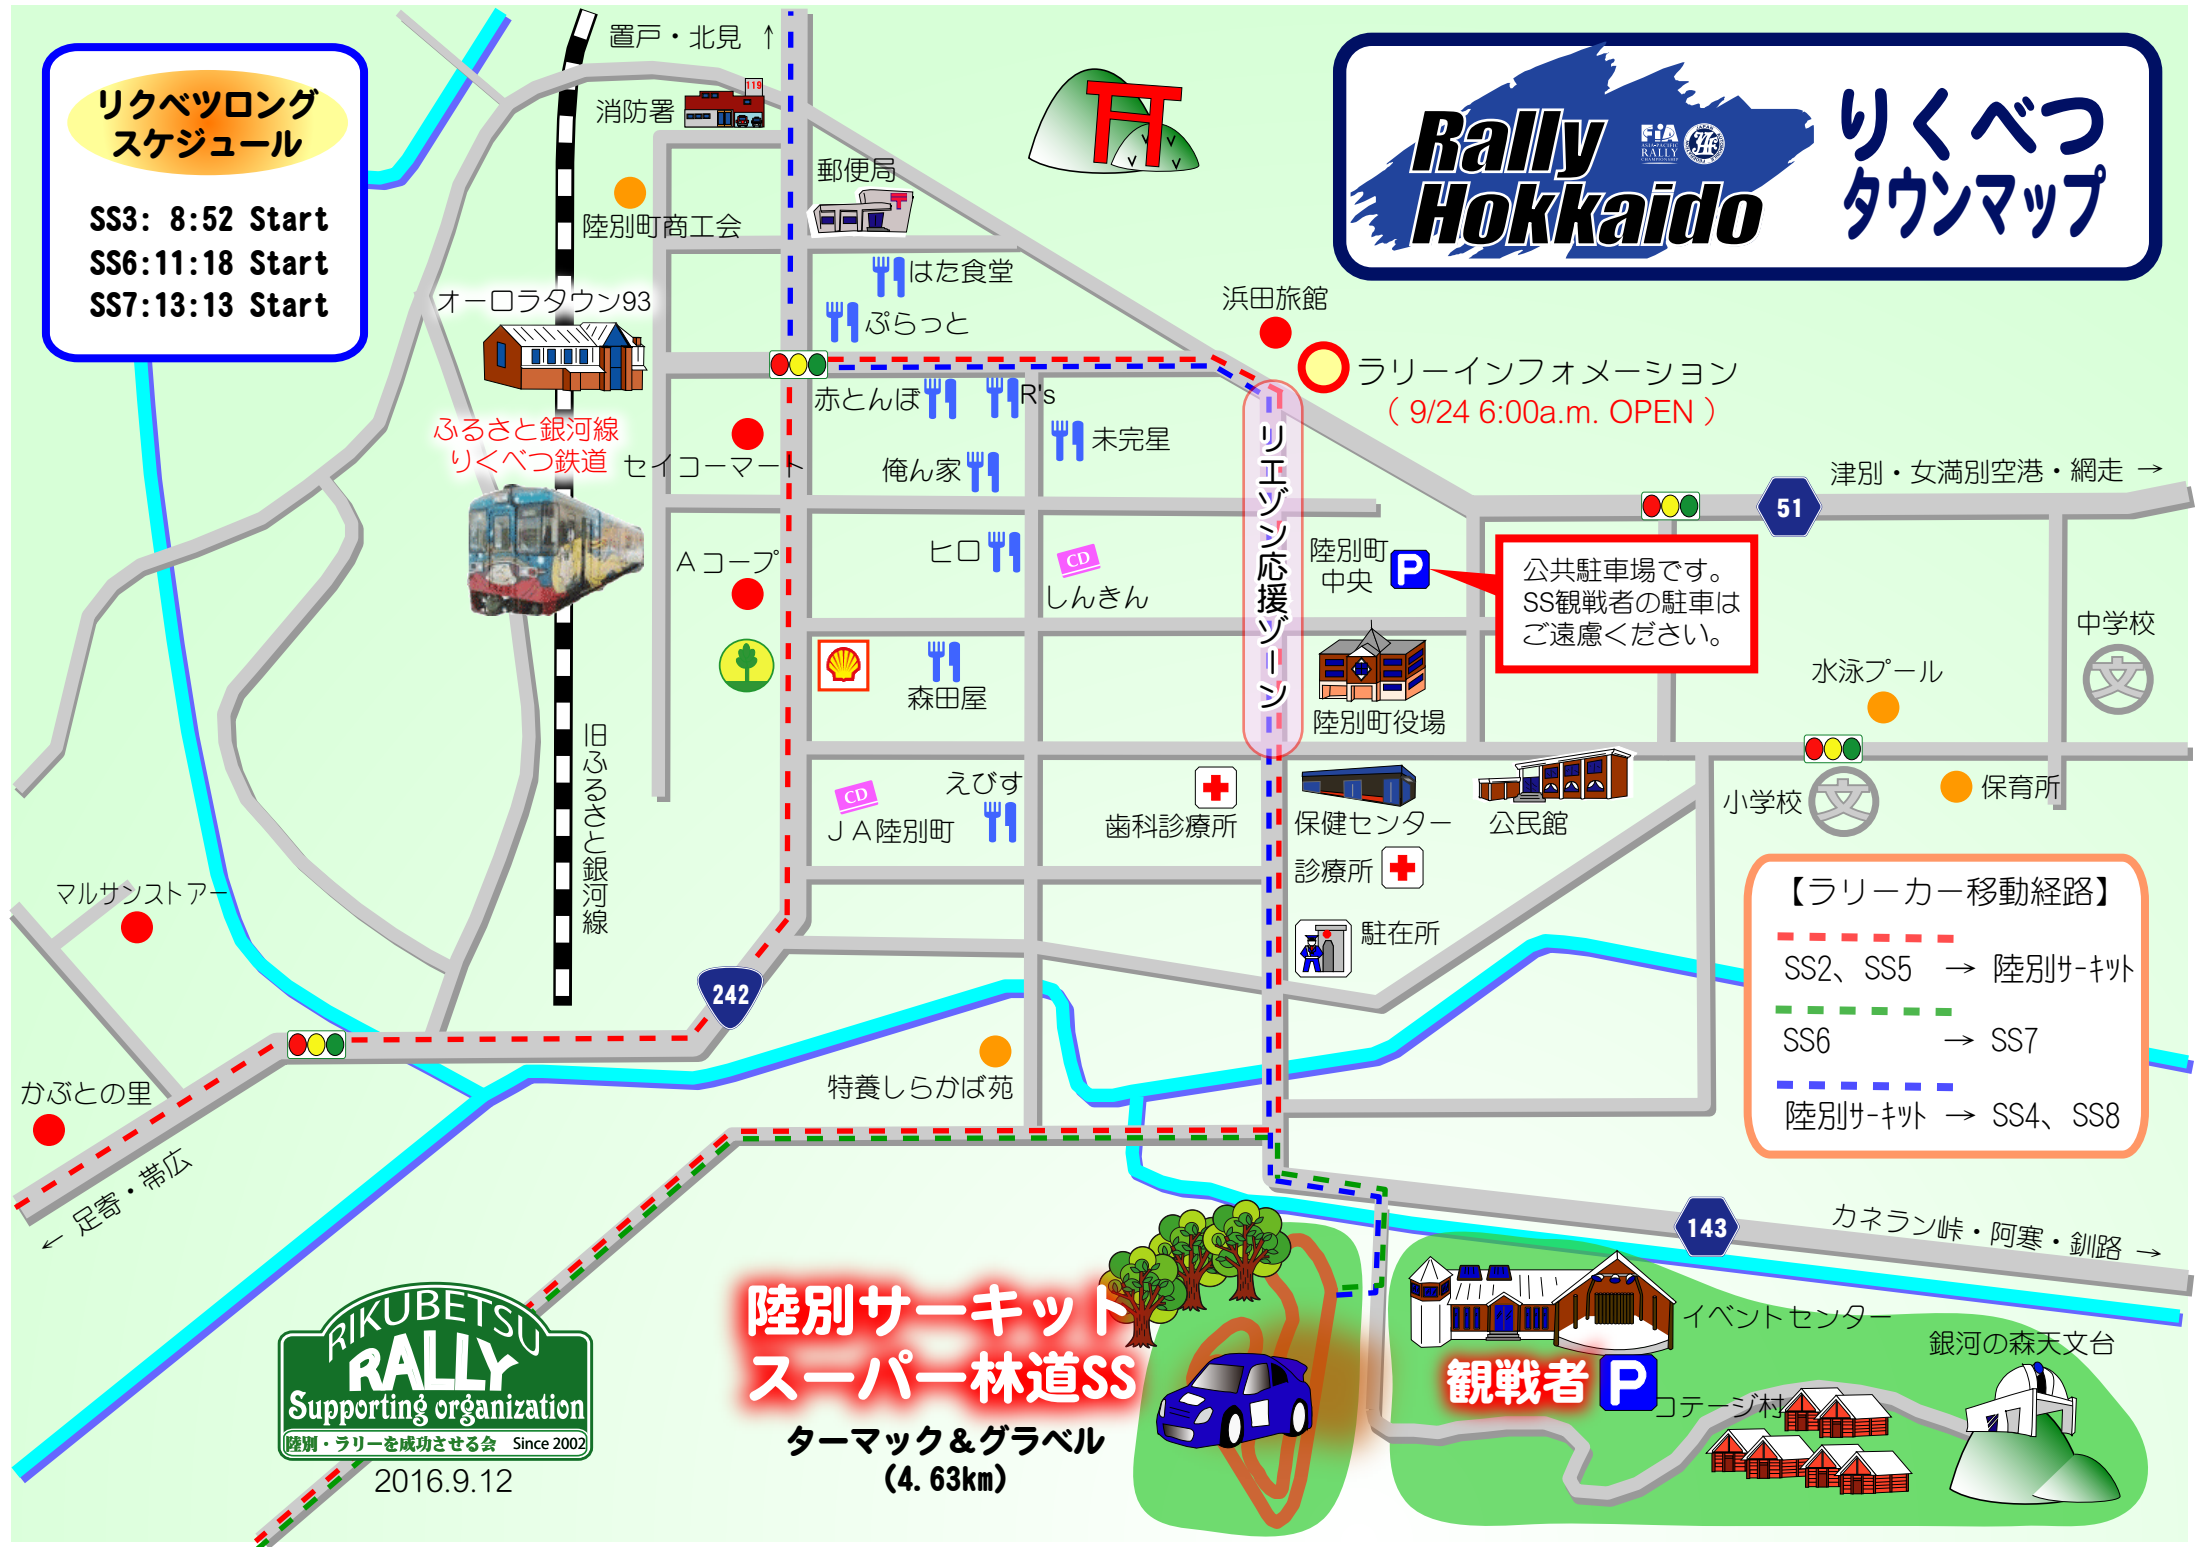

**リクベツロング
スケジュール**

SS3: 8:52 Start
SS6: 11:18 Start
SS7: 13:13 Start

Rally Hokkaido  **りくべつ
タウンマップ**

ラリーインフォメーション
(9/24 6:00a.m. OPEN)

公共駐車場です。
SS観戦者の駐車は
ご遠慮ください。

【ラリーカー移動経路】
 - - - SS2、SS5 → 陸別サーキット
 - - - SS6 → SS7
 - - - 陸別サーキット → SS4、SS8

RIKUBETSU RALLY
Supporting organization
陸別・ラリーを成功させる会 Since 2002
2016.9.12

**陸別サーキット
スーパー林道SS**
ターマック&グラベル
(4.63km)

観戦者 P
イベントセンター
コテージ村
銀河の森天文台