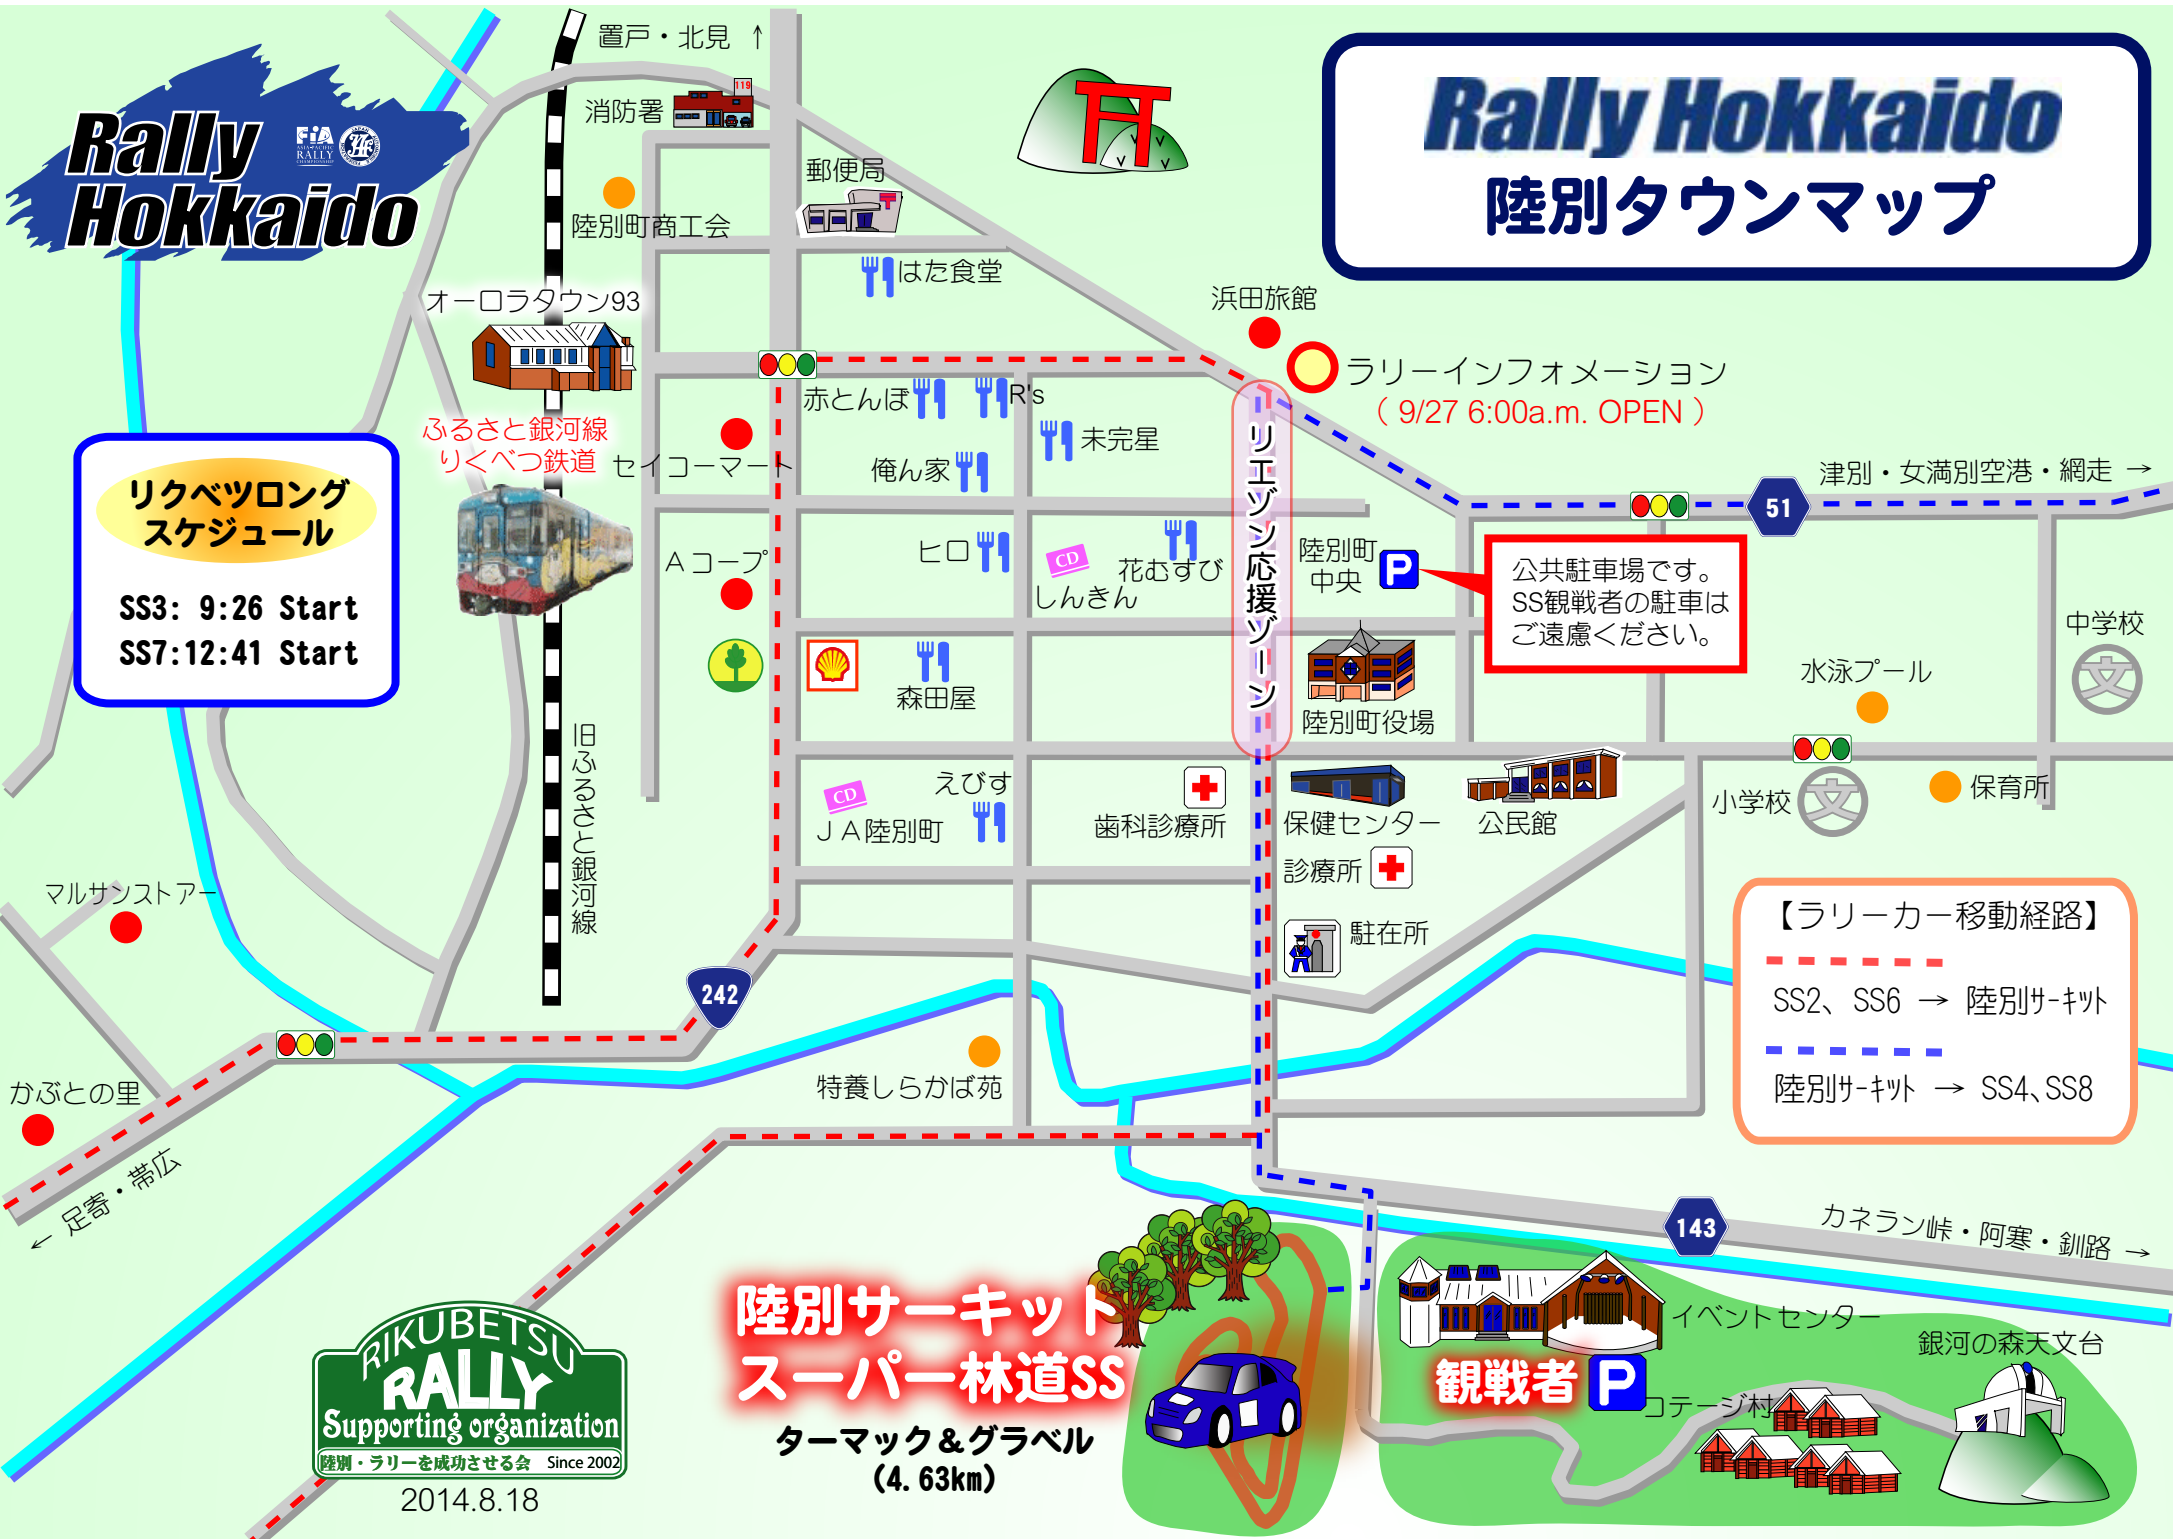

Rally Hokkaido

Rally Hokkaido

陸別タウンマップ

**リクベツロング
スケジュール**

SS3: 9:26 Start
SS7: 12:41 Start

ラリーインフォメーション
(9/27 6:00a.m. OPEN)

公共駐車場です。
SS観戦者の駐車は
ご遠慮ください。

【ラリーカー移動経路】

SS2、SS6 → 陸別サーキット
陸別サーキット → SS4、SS8

**陸別サーキット
スーパー林道SS**

ターマック&グラベル
(4.63km)

観戦者 P

イベントセンター
コテージ村
銀河の森天文台

RIKUBETSU RALLY
Supporting organization
陸別・ラリーを成功させる会 Since 2002
2014.8.18