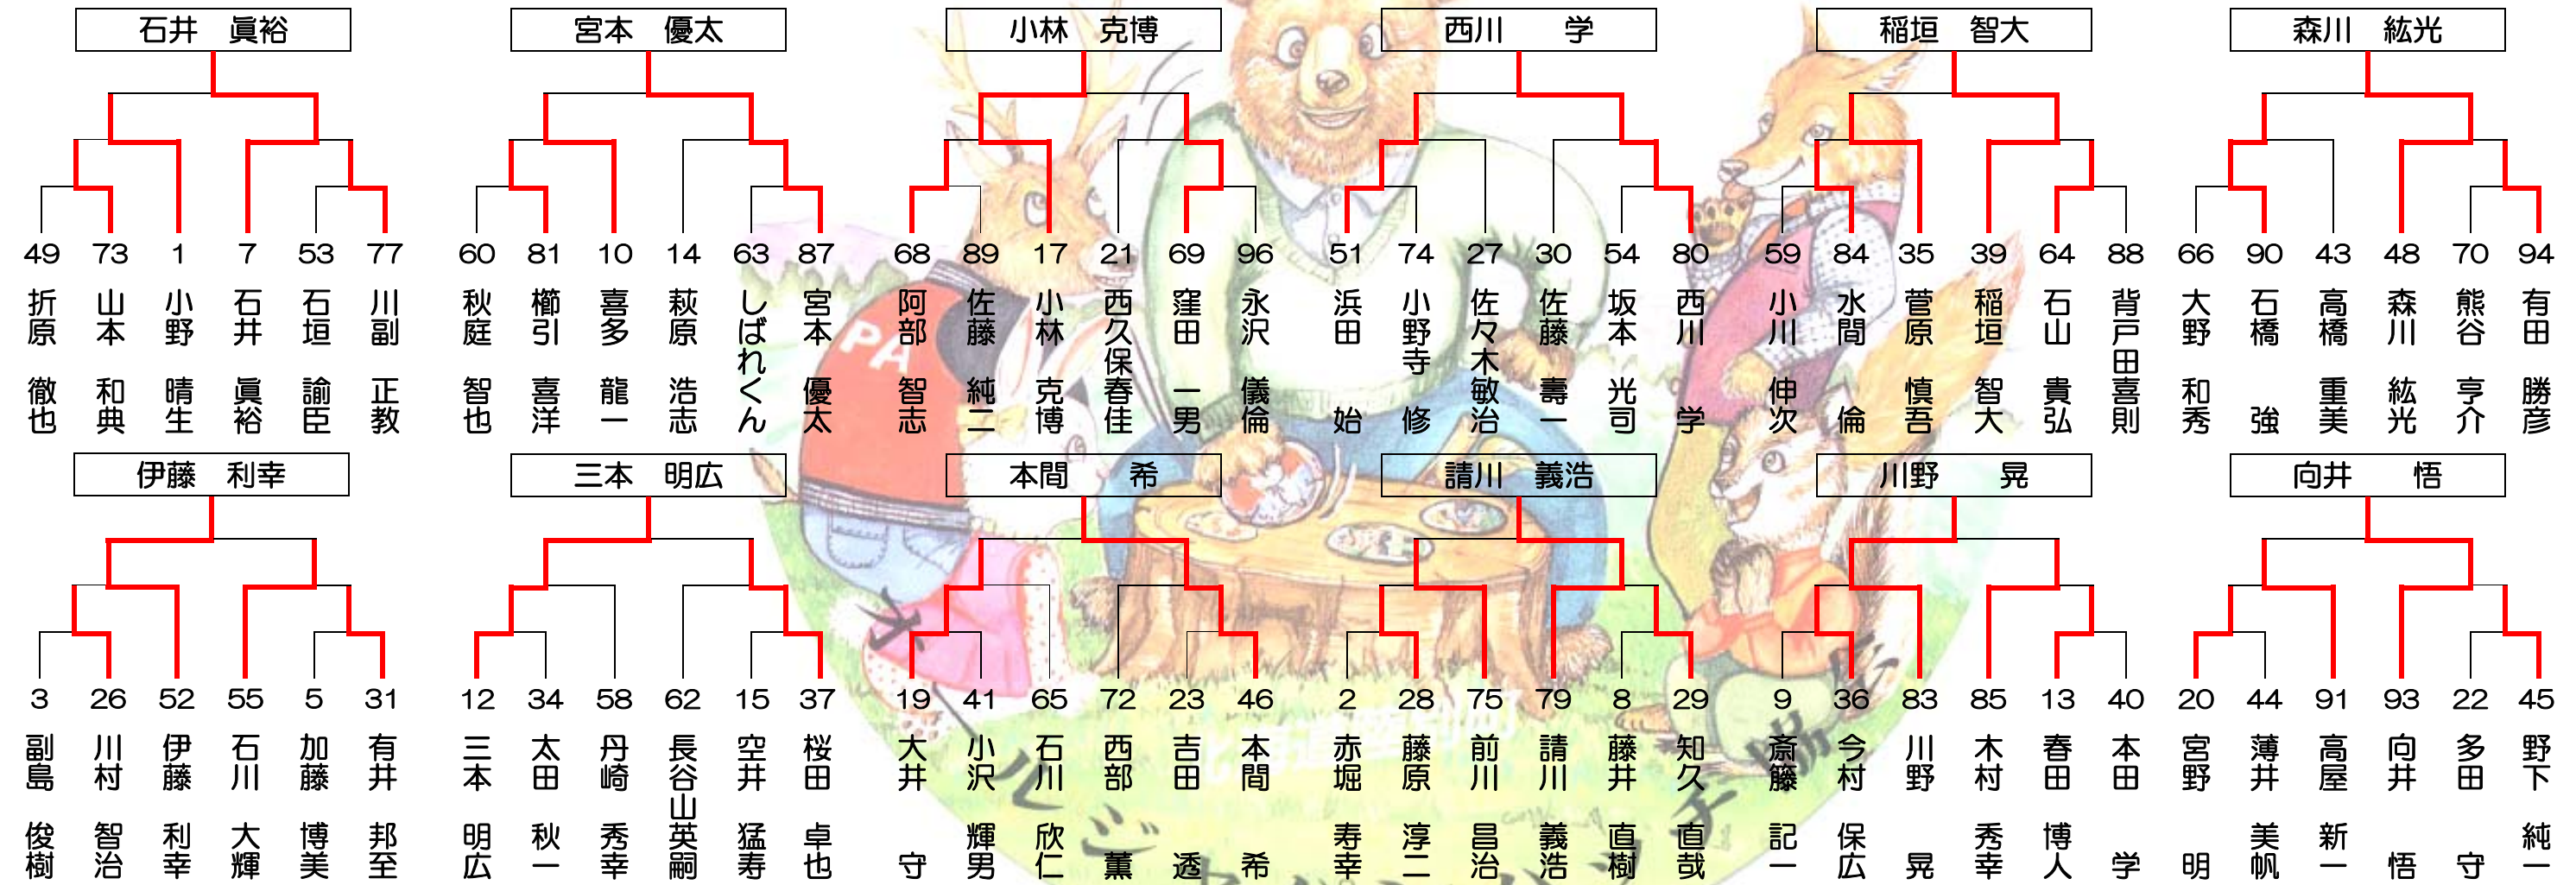

第26回 日産カップ オールジャパンパッチ選手権大会 in 陸別

名人位決定戦

第26代名人位

師範代・師範位心得 決定戦

師範代

成績

第26代 名人位	湯浅 一夫	北見市
第26代 師範位	森川 紘光	札幌市
第26代 師範位心得	向井 悟	陸別町
第26代 師範位心得	荒木 透	足寄町

残念ながら予選落ちした面々

4 干場 正己	6 溝渕 勝利	11 西垣 昌弘	16 土井 孝一	18 前川 雅志	24 山口 啓治	25 谷本 佑太	32 松永 浩幸	33 角谷 亮輔	38 菊池 宗矩	42 松尾 浩昭	47 佐藤 隆宏	50 工藤 康孝	56 杉森 正美	57 前川 昌誉	61 三国 正雄	67 伊藤 義人	71 金澤 紘一	76 松浦 富義	78 佐久間 薫	82 守屋 玲子	86 平山 清一	92 辻 賢和	95 片寄 幸二
---------	---------	----------	----------	----------	----------	----------	----------	----------	----------	----------	----------	----------	----------	----------	----------	----------	----------	----------	----------	----------	----------	---------	----------