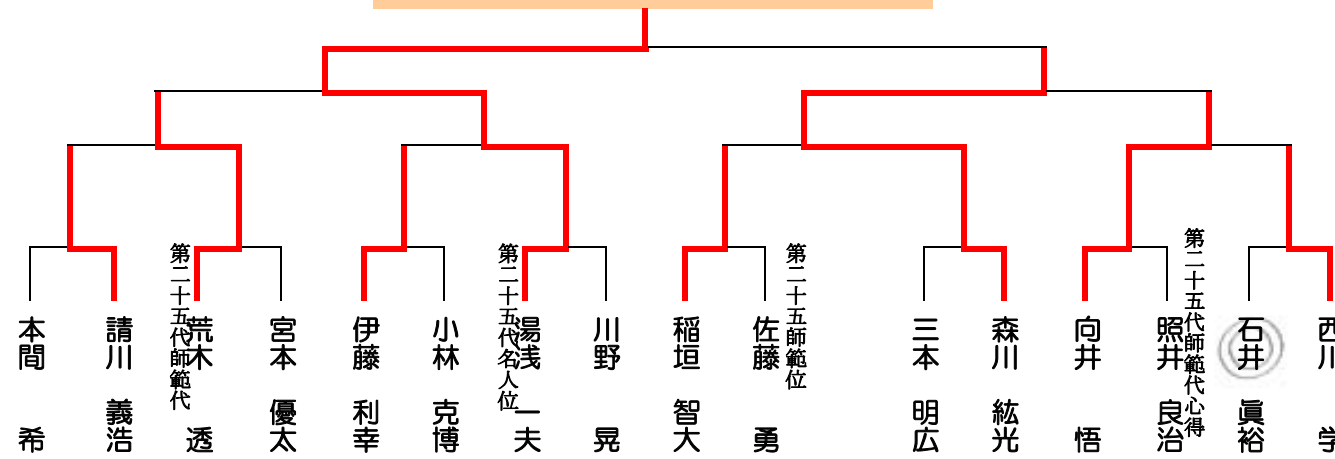

第26回 日産カップ オールジャパンパッチ選手権大会 in 陸別

名人位決定戦

第26代名人位

師範代・師範位心得 決定戦

師範代

成績

第26代 名人位	湯浅 一夫	北見市
第26代 師範位	森川 紘光	札幌市
第26代 師範位心得	向井 悟	陸別町
第26代 師範位心得	荒木 透	足寄町

残念ながら予選落ちした面々