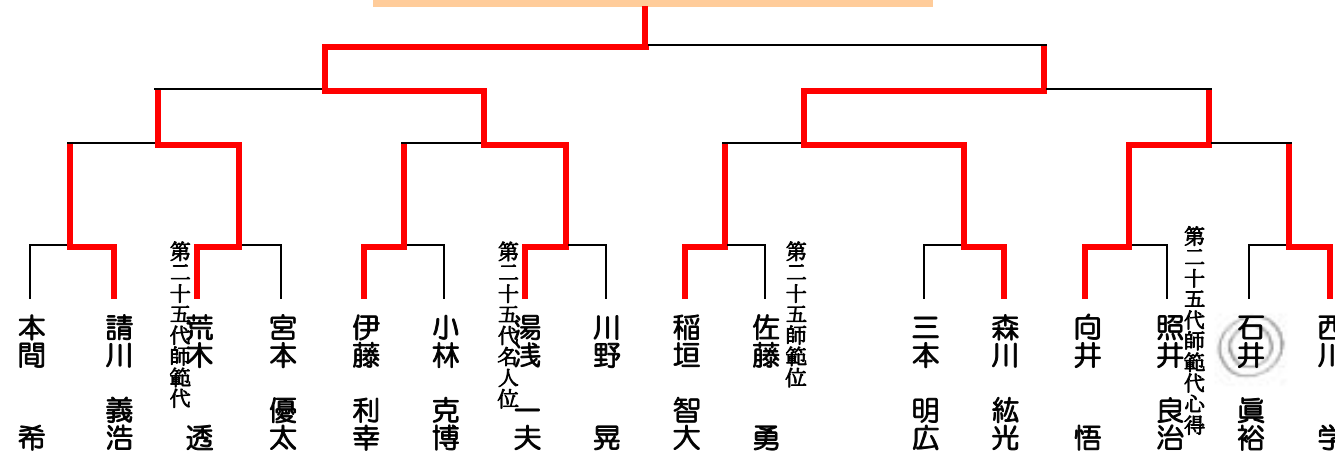

# 第26回 日産カップ オールジャパンパッチ選手権大会 in 陸別

## 名人位決定戦

## 第26代名人位

## 師範代・師範位心得 決定戦