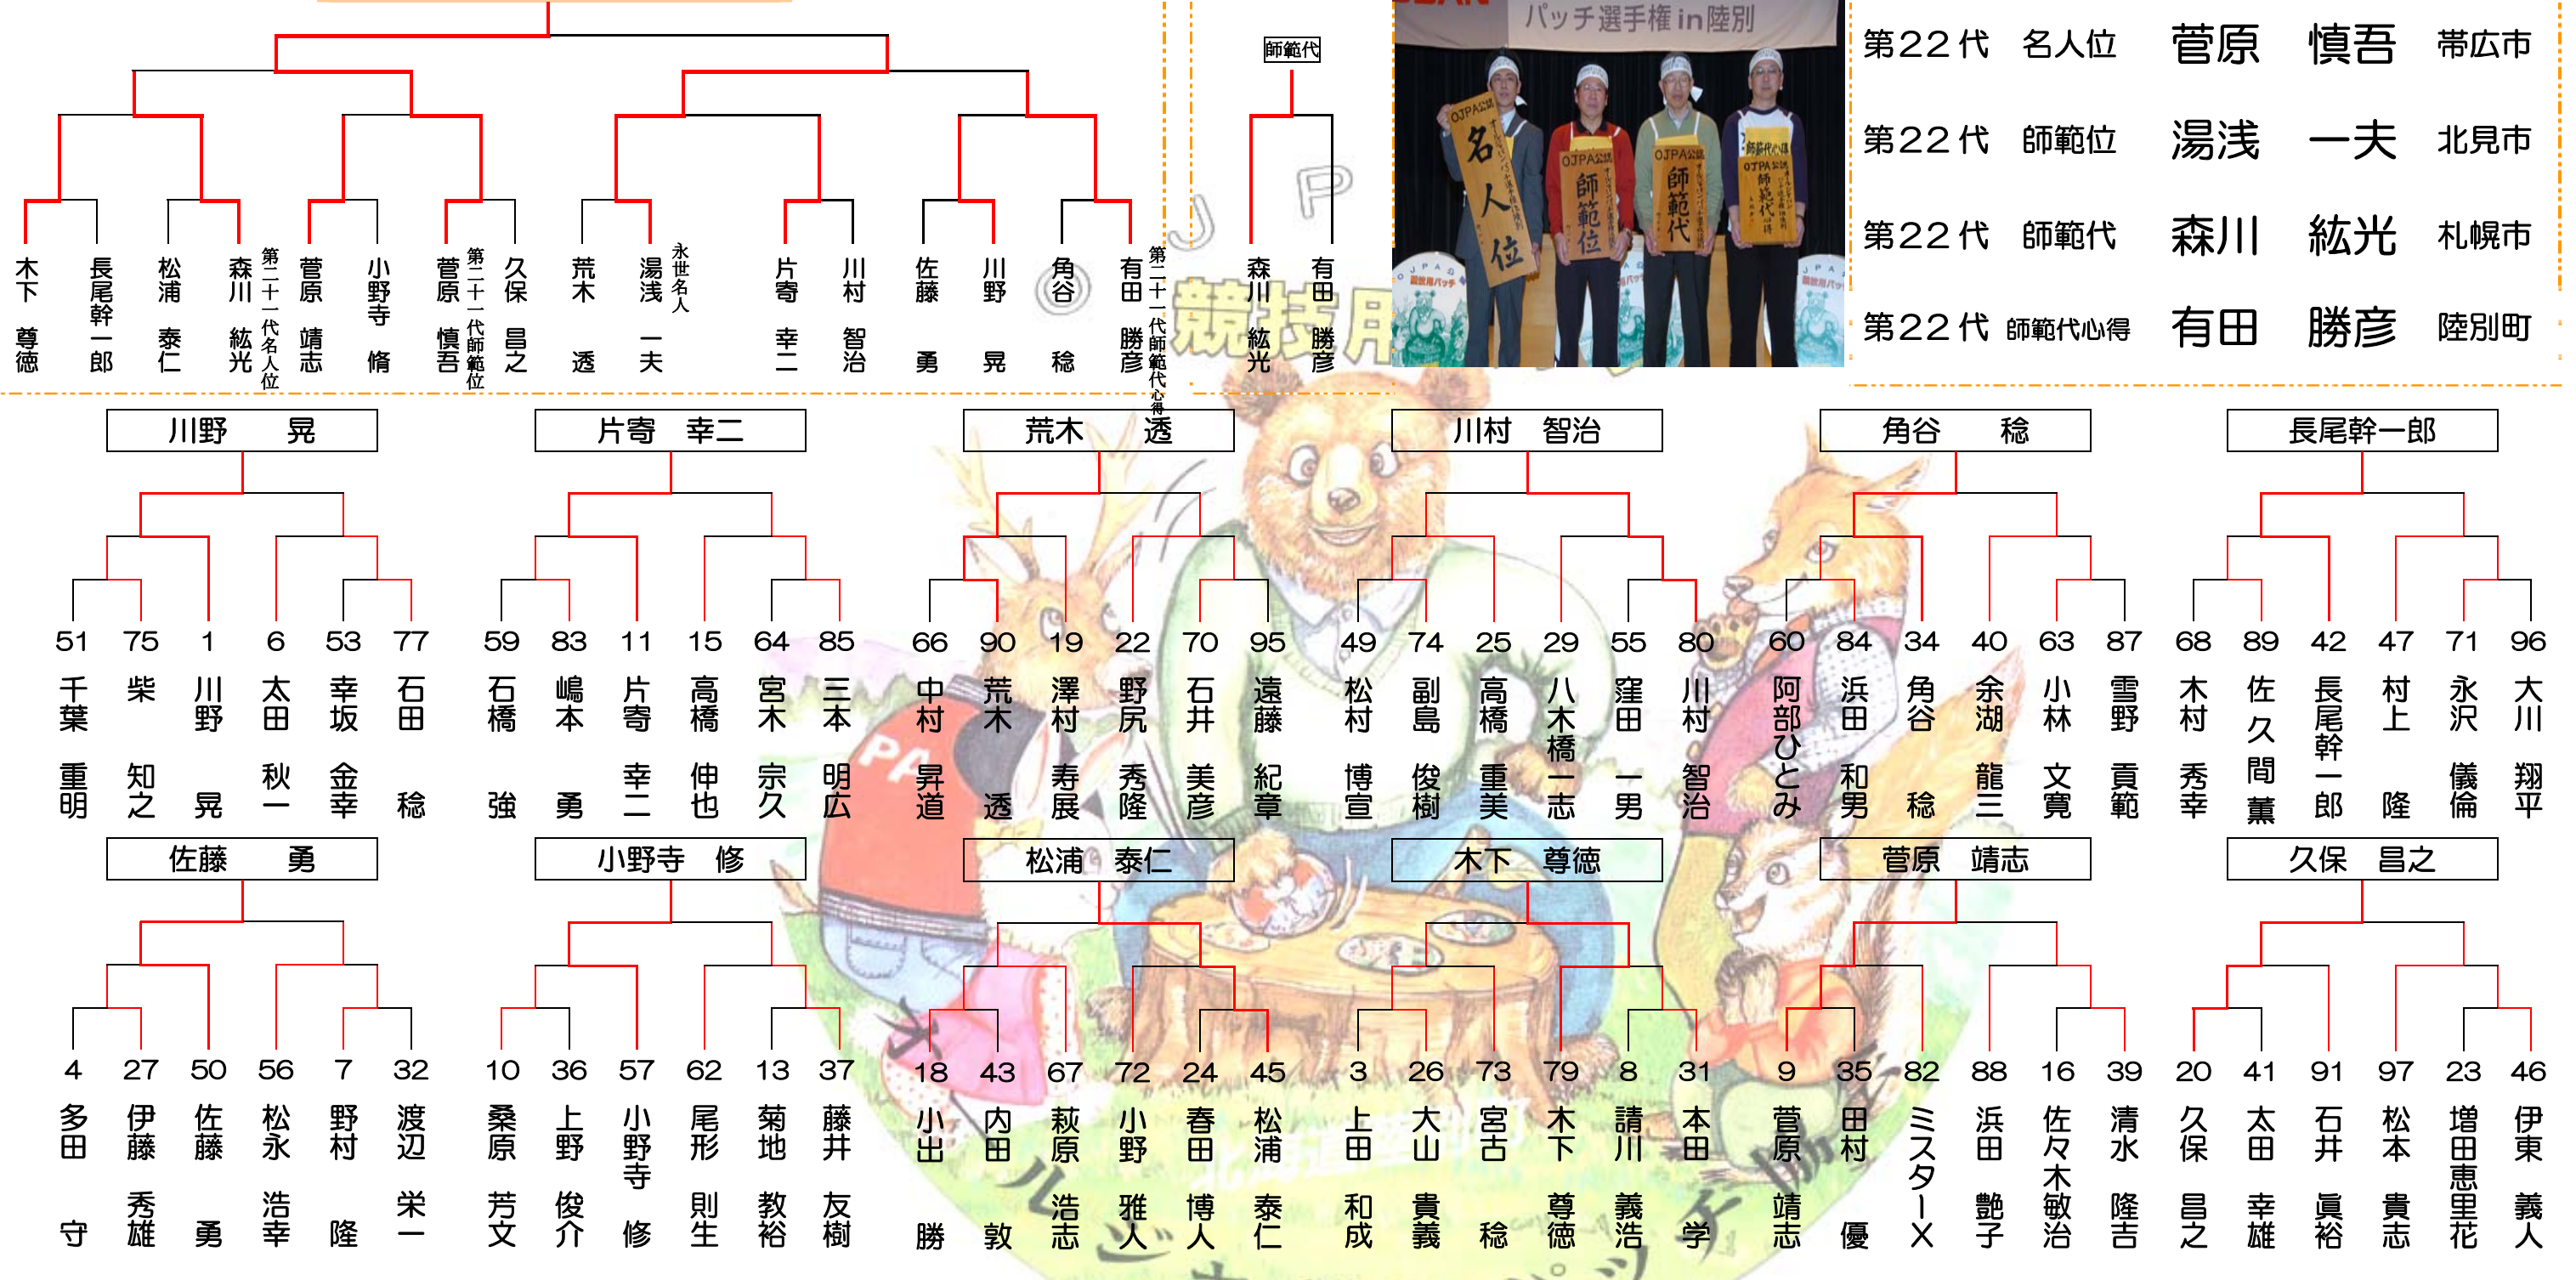

日産カップ 第22回オールジャパンパッチ選手権 in 陸別

名人位決定戦

第22代名人位

師範代・師範代心得
決定戦

成績

第22代 名人位	菅原 慎吾	帯広市
第22代 師範位	湯浅 一夫	北見市
第22代 師範代	森川 紘光	札幌市
第22代 師範代心得	有田 勝彦	陸別町

残念ながら予選落ちした面々

2	5	12	14	17	21	28	30	33	38	44	48	52	54	58	61	65	69	76	78	81	86	92	93
小野 春生	生形 剛	及川 正成	竹林 孝	荒木 徹	棟方 勝則	角谷 尚子	清水 亮吉	樋村 寿和	中村 陸二	瀬藤 知幸	背戸田善則	近石 悌司	山本 厚一	石川 義明	金澤 紘一	沼倉 瞳	八木 智子	古俣 亮	渡辺 心	奥田 次郎	田口 一	三原安可里	丹崎 秀幸