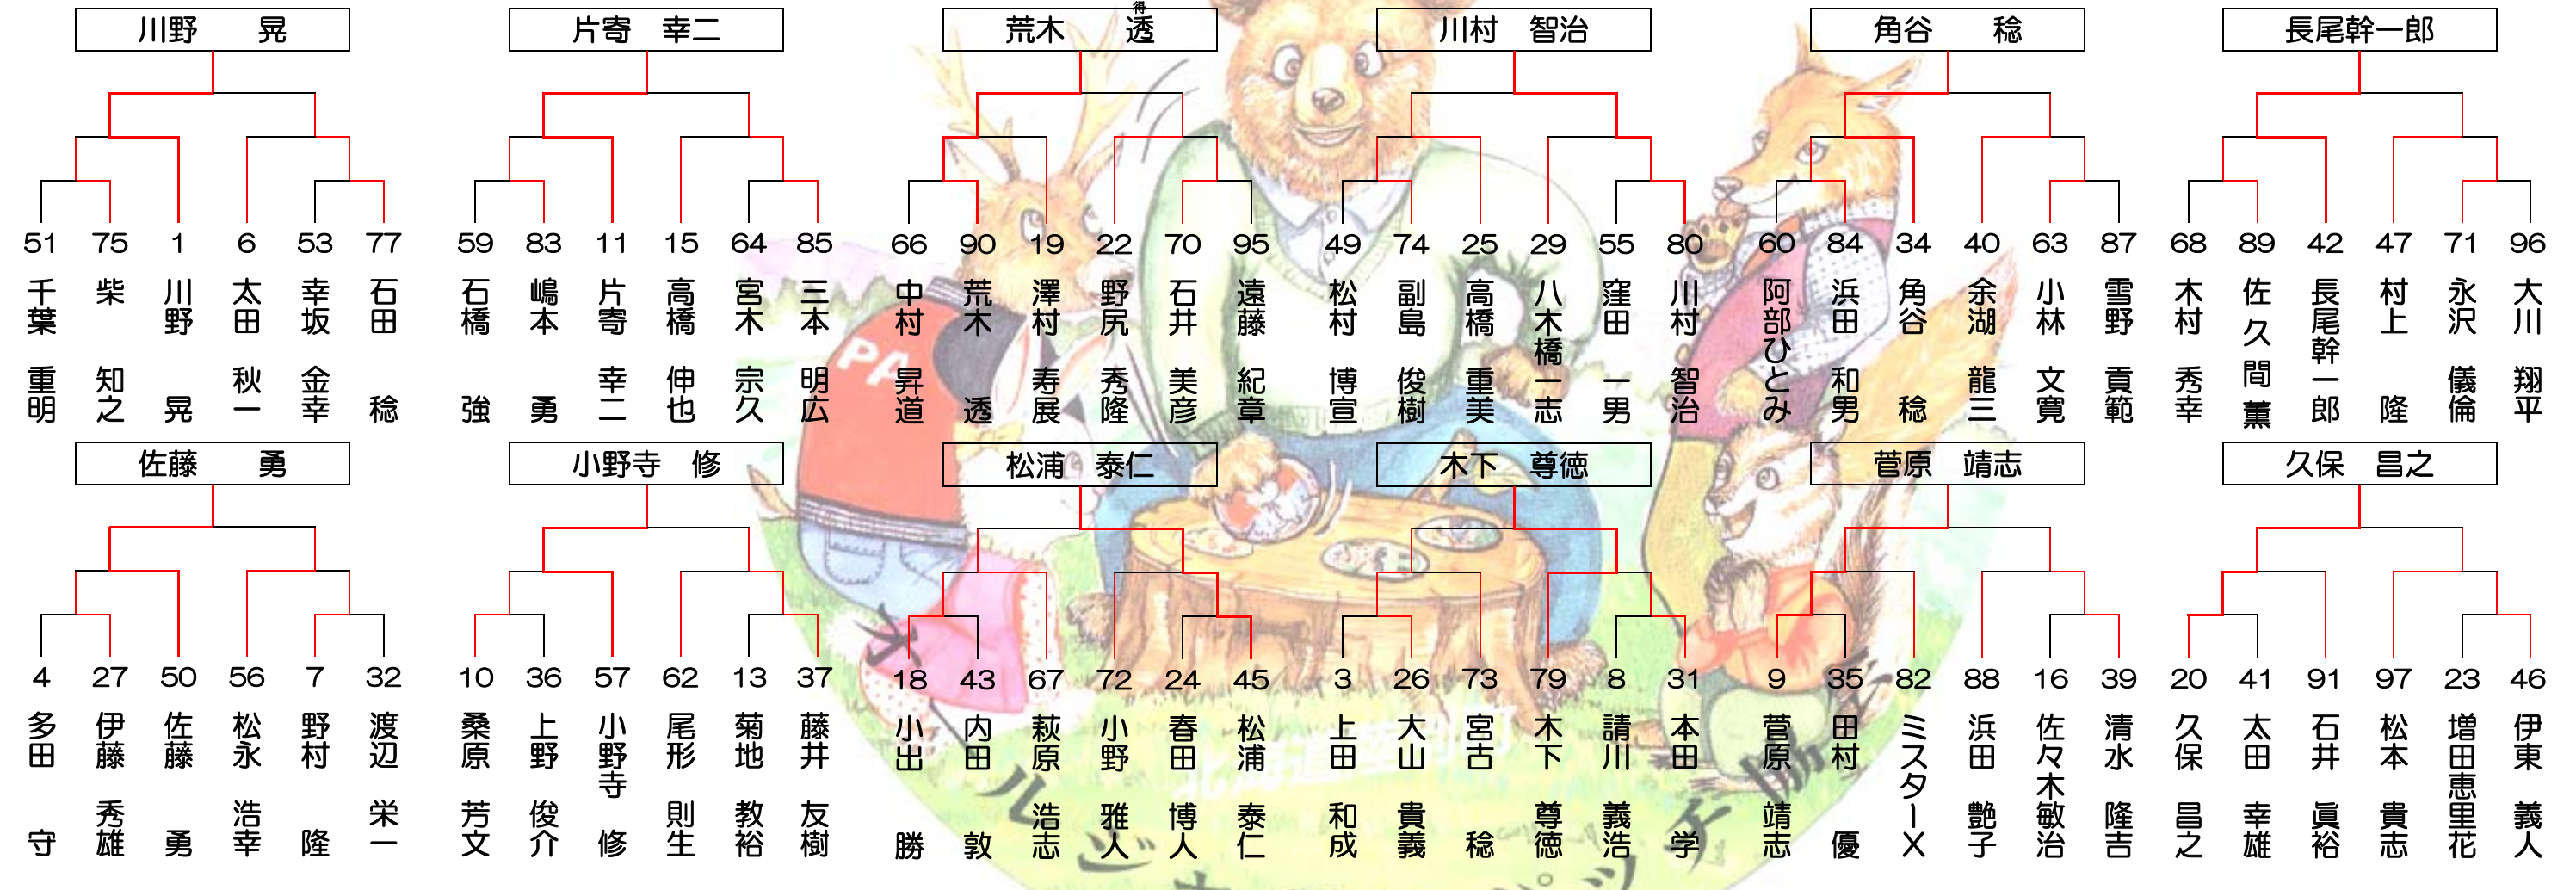

日産カップ 第22回オールジャパンパッチ選手権 in 陸別

名人位決定戦

第22代名人位

師範代・師範代心得
決定戦

成績

第22代 名人位	菅原 慎吾	帯広市
第22代 師範位	湯浅 一夫	北見市
第22代 師範代	森川 紘光	札幌市
第22代 師範代心得	有田 勝彦	陸別町

残念ながら予選落ちした面々

2	5	12	14	17	21	28	30	33	38	44	48	52	54	58	61	65	69	76	78	81	86	92	93
小野 春生	生形 剛	及川 正成	竹林 孝	荒木 徹	棟方 勝則	角谷 尚子	清水 亮吉	樋村 寿和	中村 陸二	瀬藤 知幸	背戸田善則	近石 悌司	山本 厚一	石川 義明	金澤 紘一	沼倉 瞳	八木 智子	古俣 亮	渡辺 心	奥田 次郎	田口 一	三原安可里	丹崎 秀幸