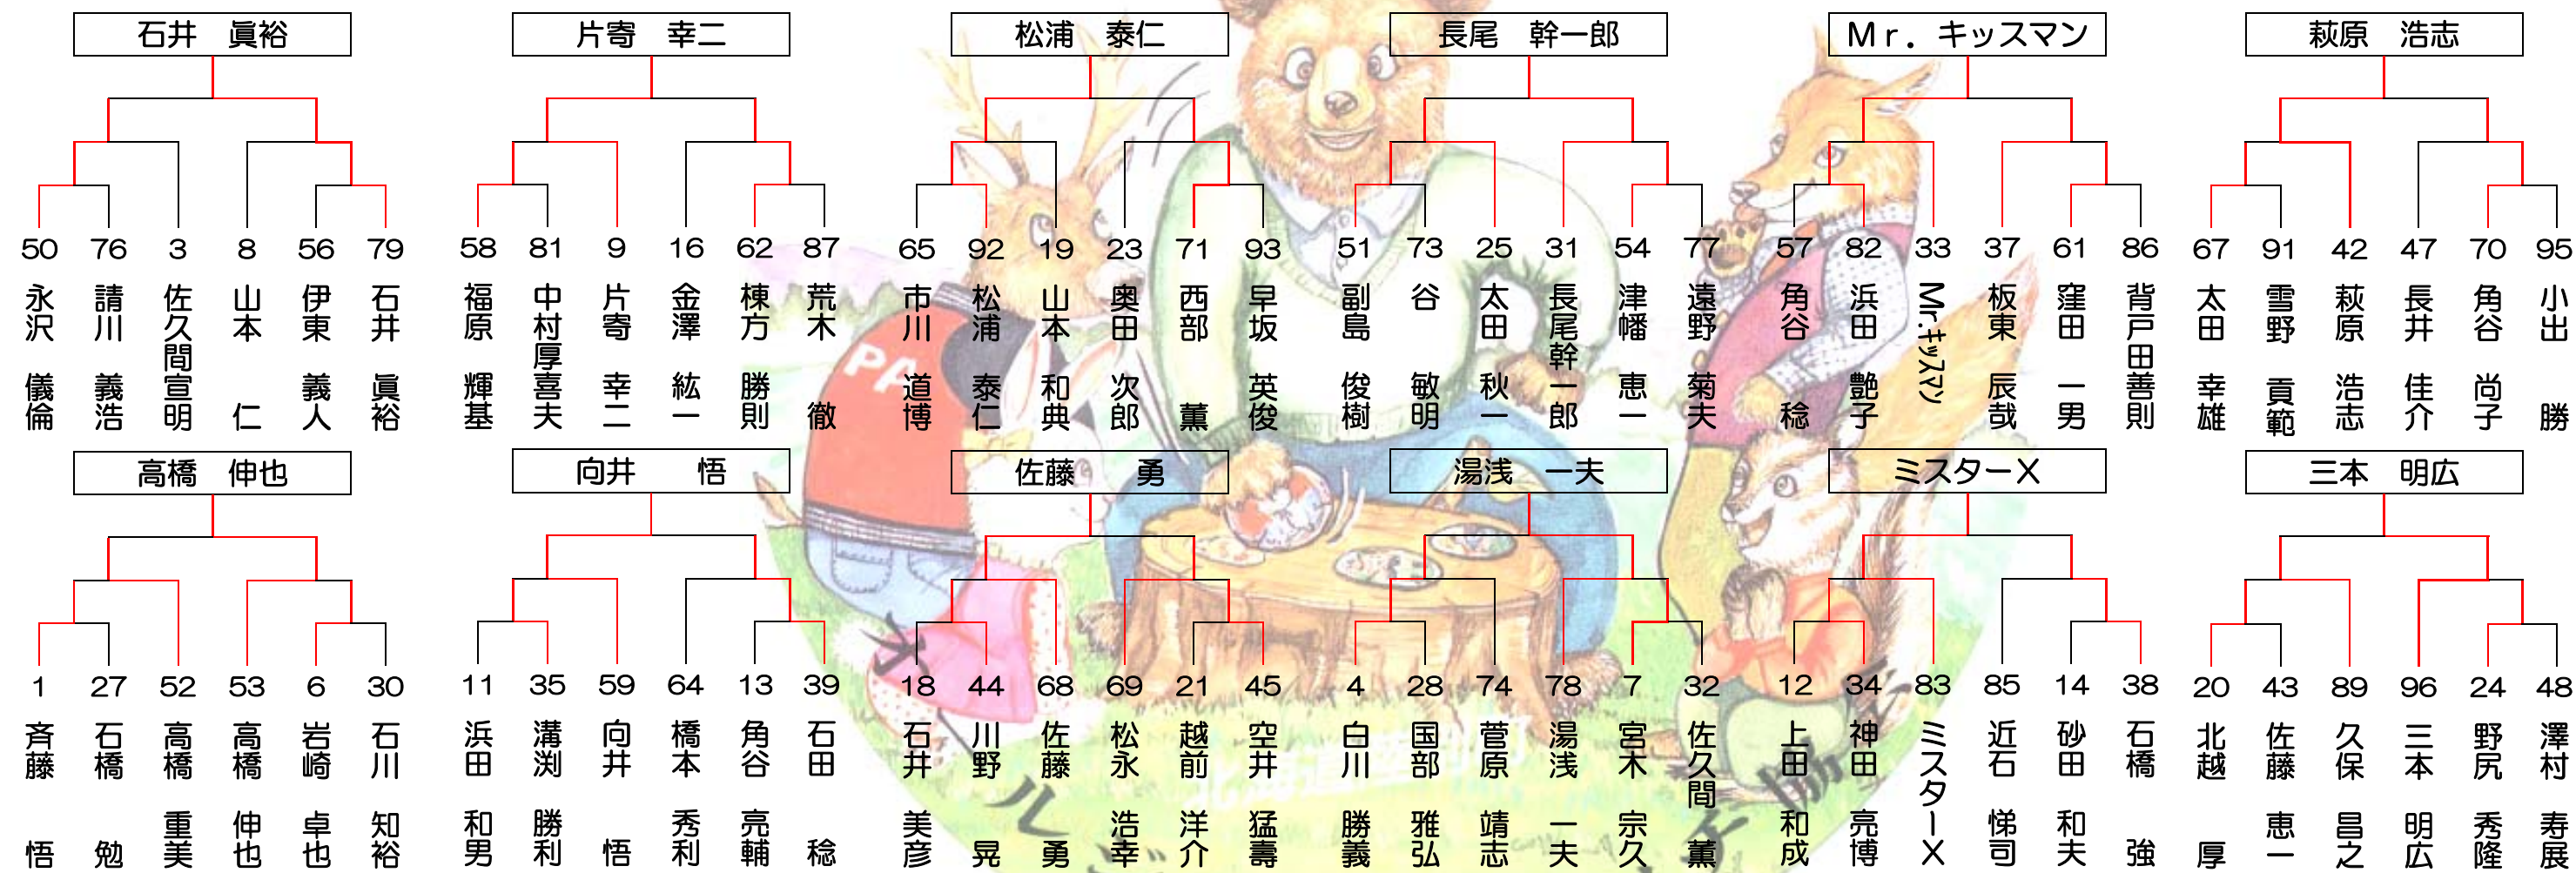

日産カップ 第21回オールジャパンパッチ選手権 in 陸別

名人位決定戦

第21代名人位

師範代・師範代心得

決定戦

師範代

第21代名人位

成績

第21代 名人位	森川 紘光	札幌市
第21代 師範位	菅原 慎吾	帯広市
第21代 師範代	向井 悟	陸別町
第21代 師範代心得	有田 勝彦	陸別町

残念ながら予選落ちした面々

2	5	10	15	17	22	26	29	36	40	41	46	49	55	60	63	66	72	75	80	84	88	90	94
多田	川村	喜多	丹野		瀬藤	波田野	石神		春田	田中			浜田		佐々木					稲垣		田所	
守	智治	龍一	景広		知幸	弘基	昭則		博人	芳美			始		敏治					智大		俊一	