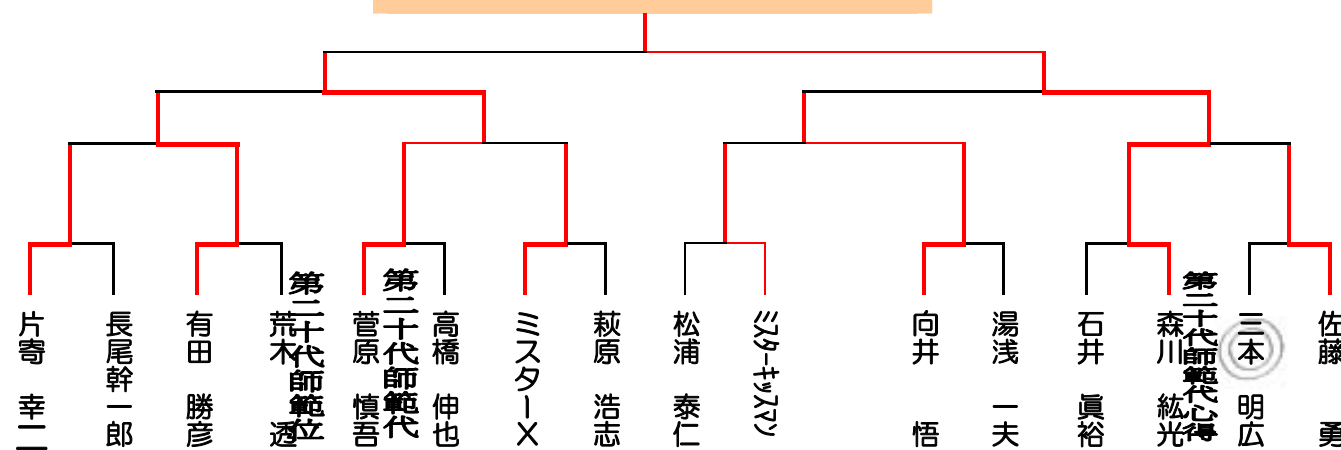

日産カップ 第21回オールジャパンパッチ選手権 in 陸別

名人位決定戦

第21代名人位

師範代・師範代心得

決定戦

師範代

第21代名人位

成績

第21代 名人位	森川 紘光	札幌市
第21代 師範位	菅原 慎吾	帯広市
第21代 師範代	向井 悟	陸別町
第21代 師範代心得	有田 勝彦	陸別町

残念ながら予選落ちした面々

2	5	10	15	17	22	26	29	36	40	41	46	49	55	60	63	66	72	75	80	84	88	90	94
多田	川村	喜多	丹野		瀬藤	波田野	石神		春田	田中			浜田		佐々木					稲垣		田所	
守	智治	龍一	景広		知幸	弘基	昭則		博人	芳美			始		敏治					智大		俊一	