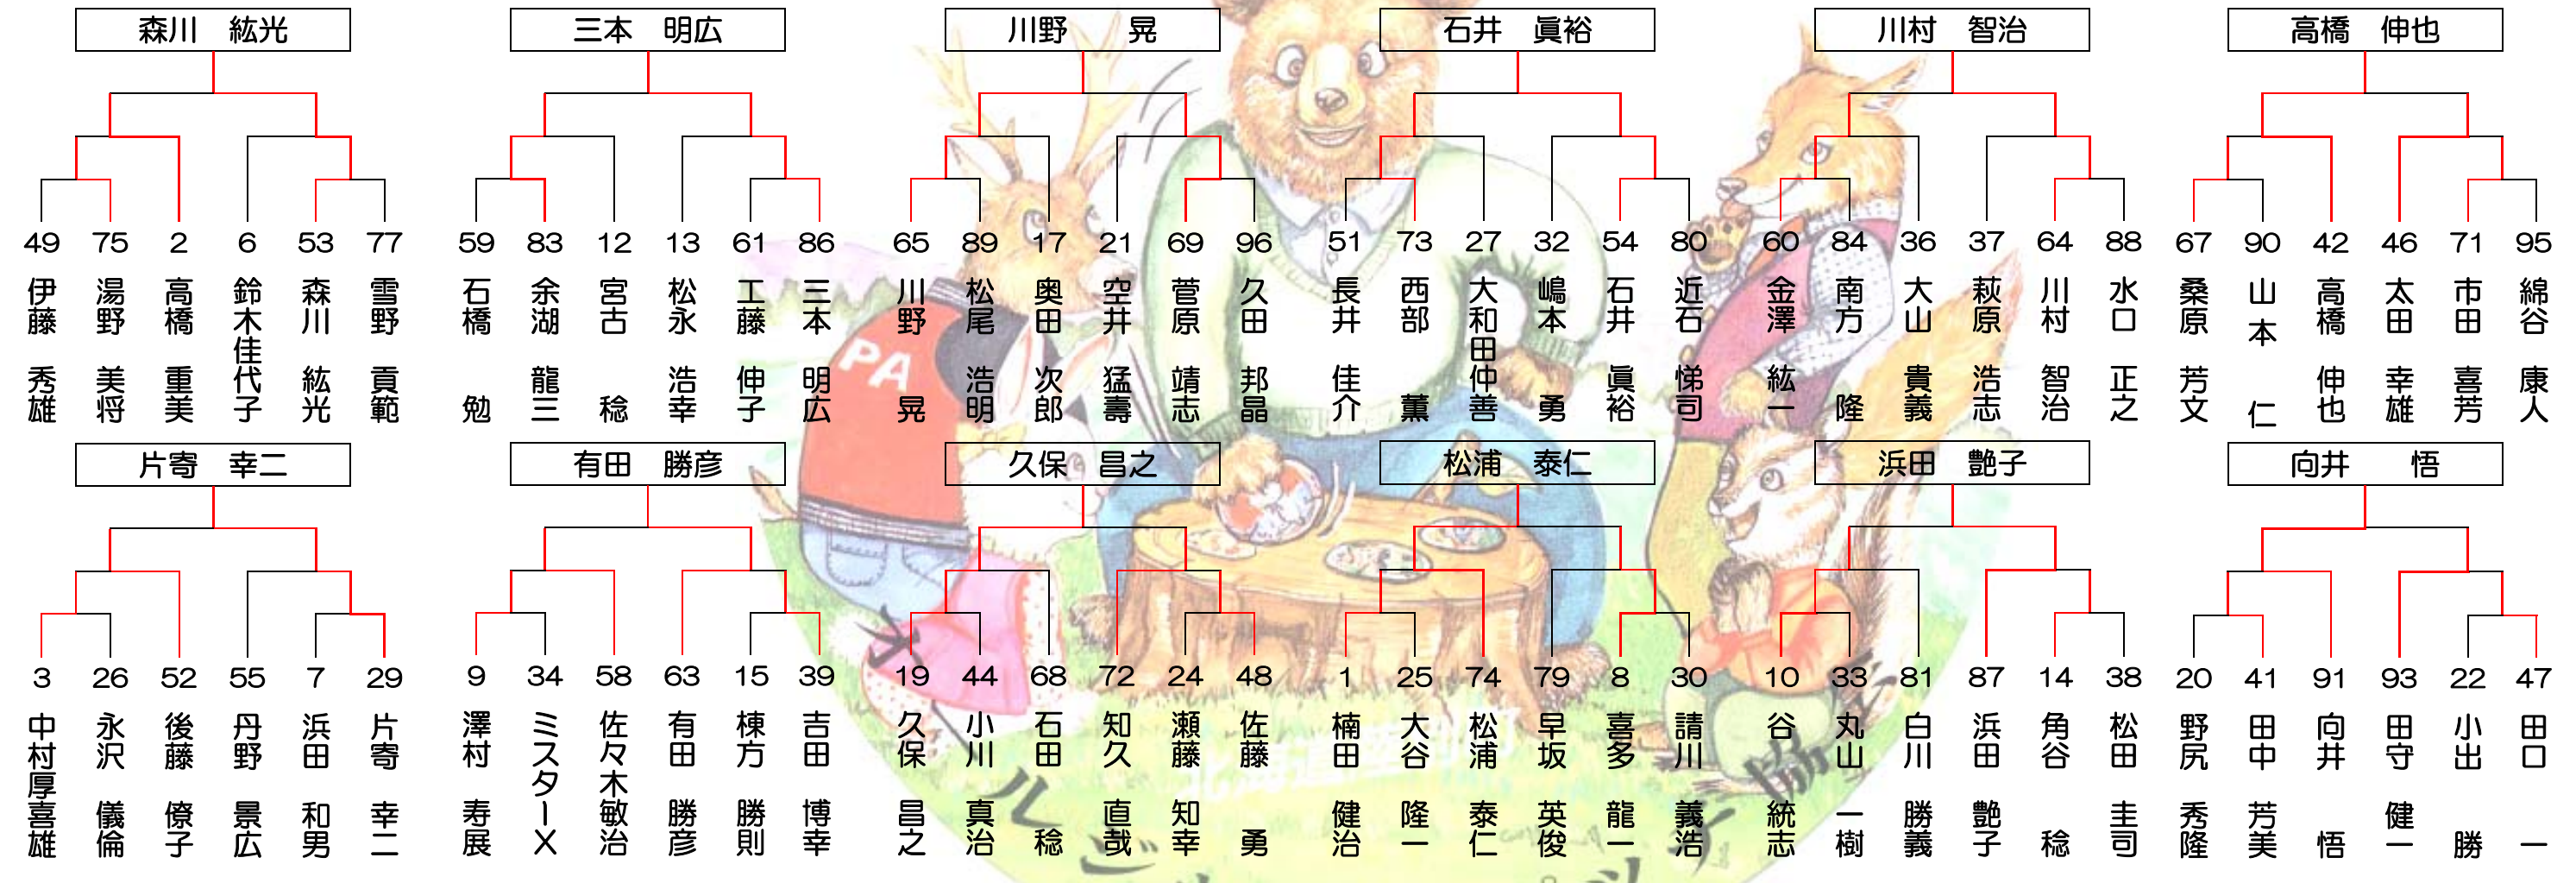

日産カップ 第20回オールジャパンパッチ選手権 in 陸別

名人位決定戦

第20代名人位

師範代・師範代心得

決定戦

師範代

成績

|            |       |     |
|------------|-------|-----|
| 第20代 名人位   | 有田 勝彦 | 陸別町 |
| 第20代 師範位   | 荒木 透  | 陸別町 |
| 第20代 師範代   | 菅原 慎吾 | 陸別町 |
| 第20代 師範代心得 | 森川 紘光 | 札幌市 |

残念ながら予選落ちした面々

- |    |    |    |    |    |    |    |    |    |    |    |     |    |    |    |     |    |    |    |     |    |    |    |    |
|----|----|----|----|----|----|----|----|----|----|----|-----|----|----|----|-----|----|----|----|-----|----|----|----|----|
| 4  | 5  | 11 | 16 | 18 | 23 | 28 | 31 | 35 | 40 | 43 | 45  | 50 | 56 | 57 | 62  | 66 | 70 | 76 | 78  | 82 | 85 | 92 | 97 |
| 溝渕 | 中村 | 副島 | 石原 | 箕島 | 瀧澤 | 鈴木 | 杉原 | 松田 | 津幡 | 福間 | 遠山  | 伊東 | 中村 | 米田 | 佐久間 | 多田 | 戸田 | 千葉 | 背戸  | 濱田 |    |    |    |
| 勝利 | 保雄 | 俊樹 | 和典 | 理代 | 勇二 | 博之 | 尚勝 | 健人 | 恵一 | 千里 | ミツイ | 義人 | 昇道 | 実  | 薫   | 守  | 成良 | 重明 | 田喜則 | 始  |    |    |    |