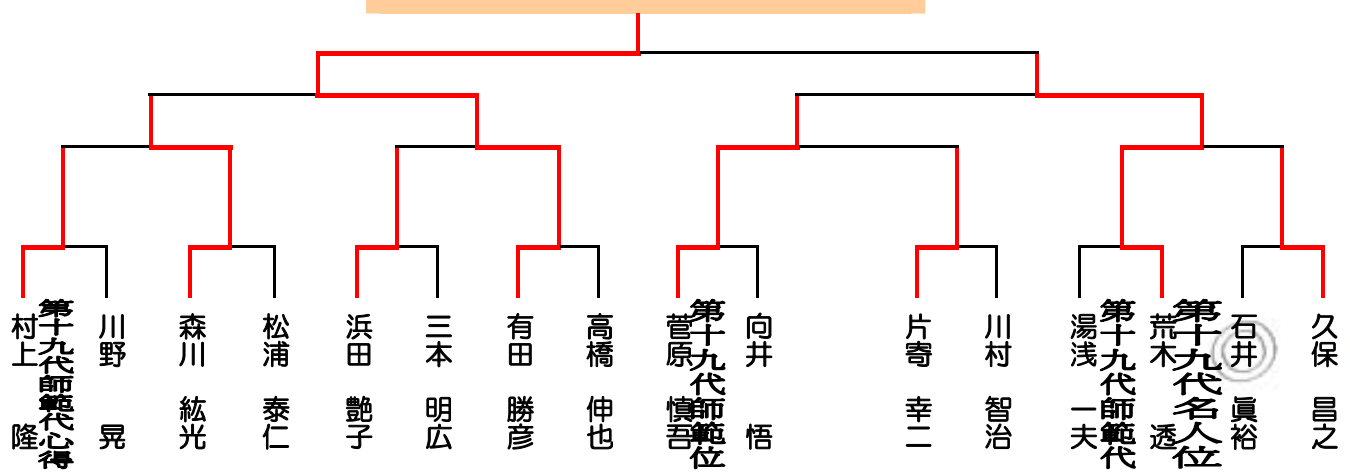

日産カップ 第20回オールジャパンパッチ選手権 in 陸別

名人位決定戦

第20代名人位

師範代・師範代心得

決定戦

師範代

成績

第20代 名人位	有田 勝彦	陸別町
第20代 師範位	荒木 透	陸別町
第20代 師範代	菅原 慎吾	陸別町
第20代 師範代心得	森川 紘光	札幌市

残念ながら予選落ちした面々

4	5	11	16	18	23	28	31	35	40	43	45	50	56	57	62	66	70	76	78	82	85	92	97	
溝	中	副	石	箕		瀧	鈴		杉	松	津	福	遠	伊	中	米		佐	多	戸	千	背	浜	
渕	村	島	原	島		澤	木		原	田	幡	間	山	東	村	田		久	田	田	葉	戸	田	
利	保	俊	和	理		勇	博		尚	健	恵	千	ミ	義	昇	実		間	守	成	重	田	始	
勝	雄	樹	典	代		二	之		勝	人	一	里	ツイ	人	道		薫	守	良	明	喜	田		