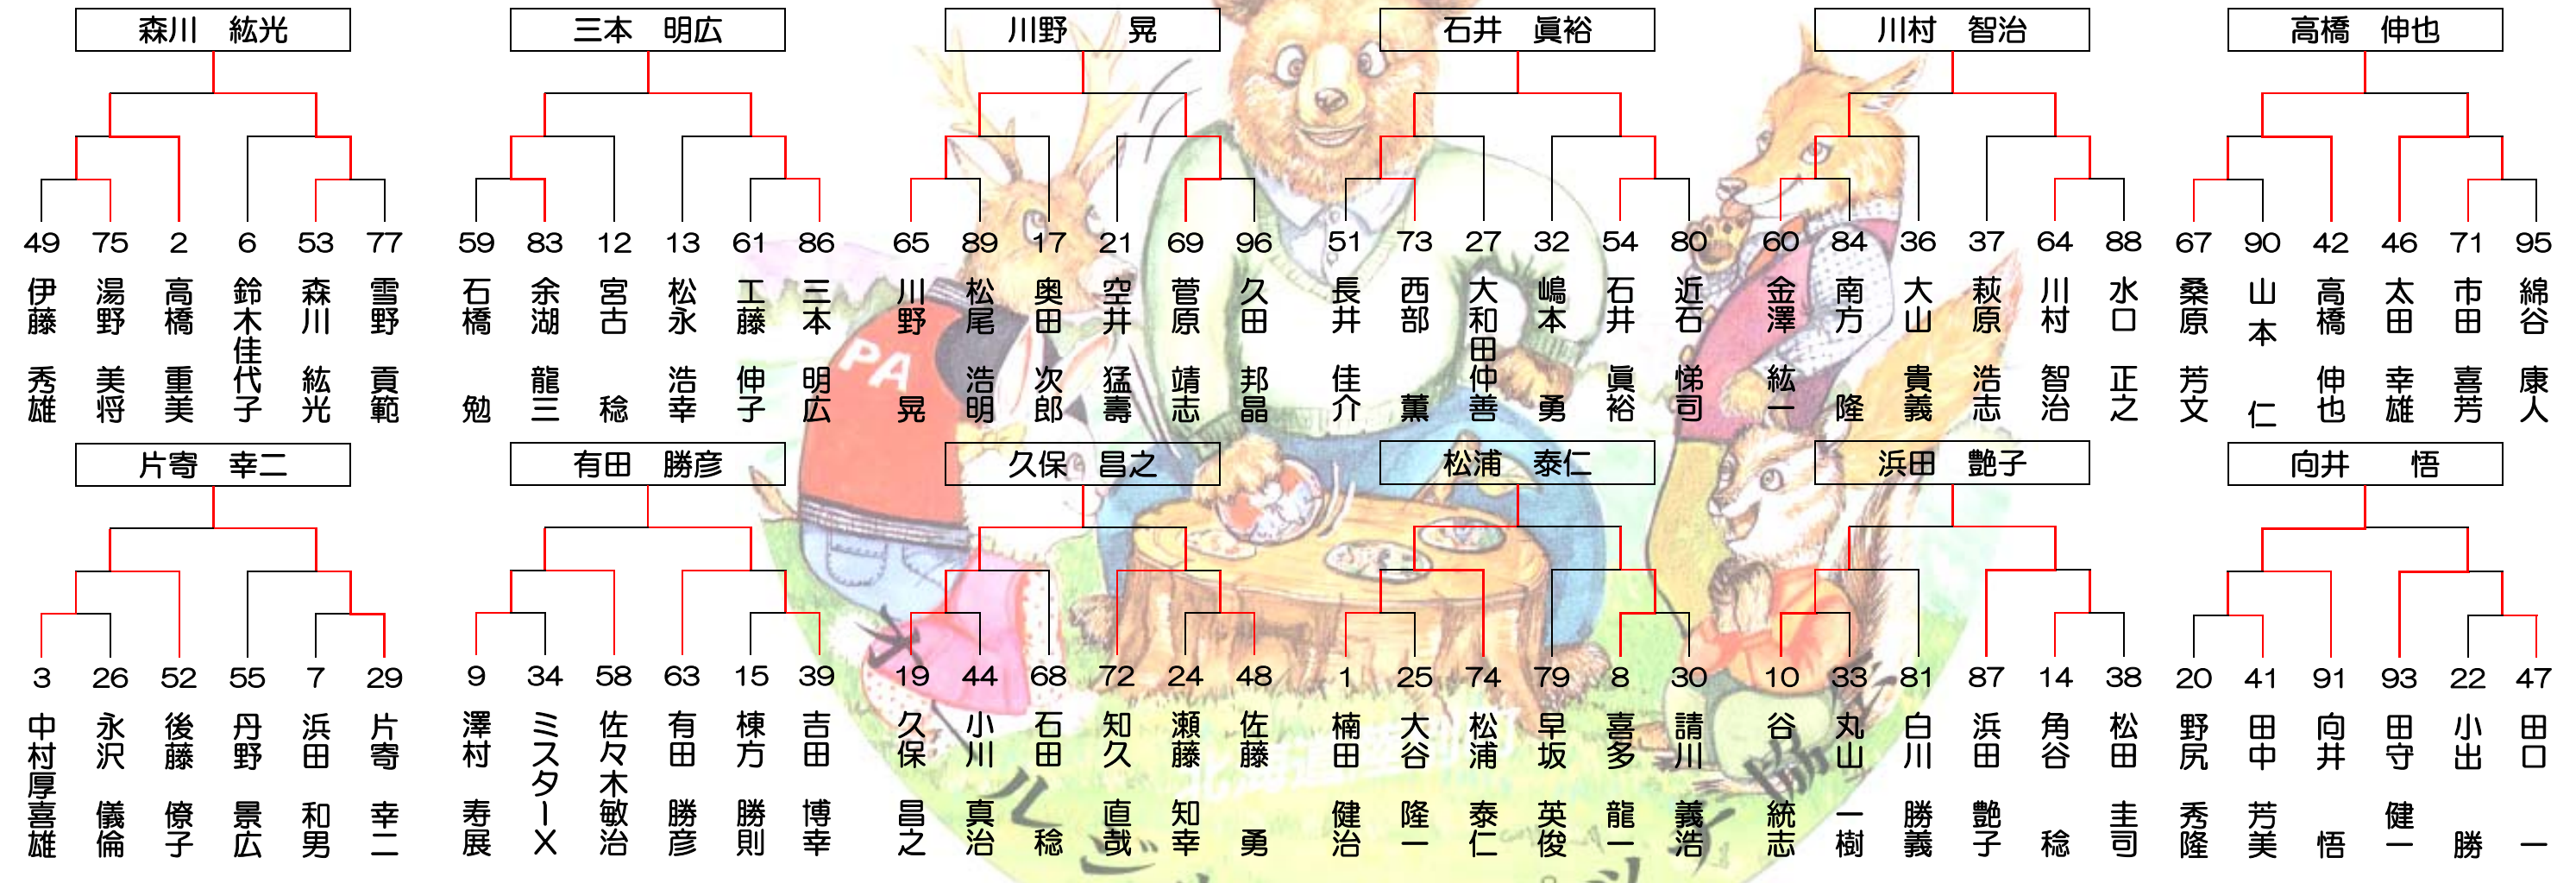

日産カップ 第20回オールジャパンパッチ選手権 in 陸別

名人位決定戦

第20代名人位

師範代・師範代心得

決定戦

師範代

成績

第20代 名人位	有田 勝彦	陸別町
第20代 師範位	荒木 透	陸別町
第20代 師範代	菅原 慎吾	陸別町
第20代 師範代心得	森川 紘光	札幌市

残念ながら予選落ちした面々

4	5	11	16	18	23	28	31	35	40	43	45	50	56	57	62	66	70	76	78	82	85	92	97	
溝	中	副	石	箕		瀧	鈴		杉	松	津	福	遠	伊	中	米		佐	多	戸	千	背	浜	
渕	村	島	原	島		澤	木		原	田	幡	間	山	東	村	田		久	田	田	葉	戸	田	
利	保	俊	和	理		勇	博		尚	健	恵	千	ミ	義	昇	実		間	守	成	重	田	始	
勝	雄	樹	典	代		二	之		勝	人	一	里	ツイ	人	道		薫	守	良	明	喜	田		