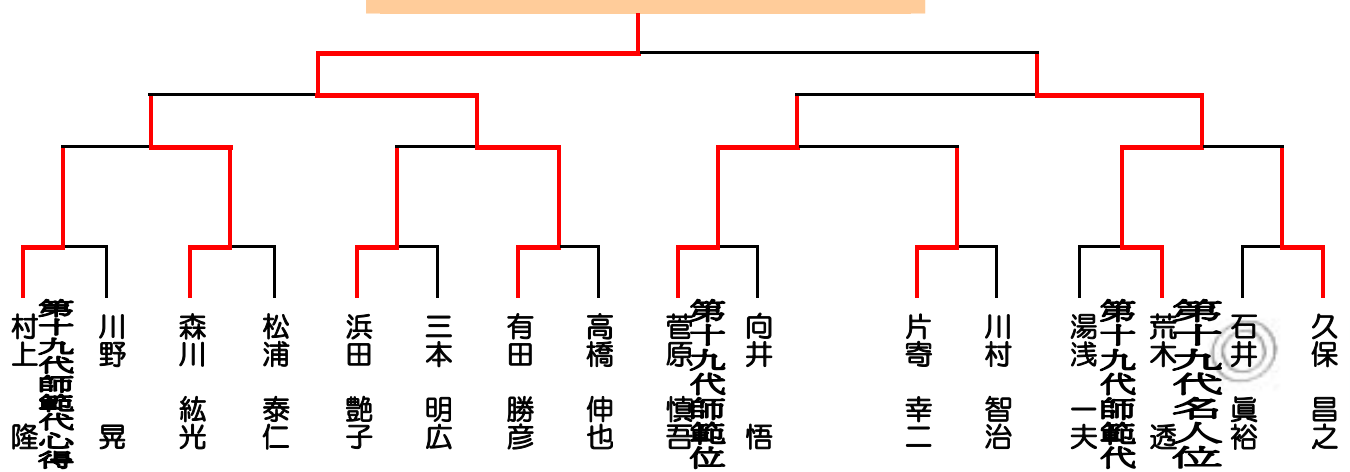

日産カップ 第20回オールジャパンパッチ選手権 in 陸別

名人位決定戦

第20代名人位

師範代・師範代心得

決定戦

師範代

成績

|            |       |     |
|------------|-------|-----|
| 第20代 名人位   | 有田 勝彦 | 陸別町 |
| 第20代 師範位   | 荒木 透  | 陸別町 |
| 第20代 師範代   | 菅原 慎吾 | 陸別町 |
| 第20代 師範代心得 | 森川 紘光 | 札幌市 |

残念ながら予選落ちした面々

- |    |    |    |    |    |    |    |    |    |    |    |     |    |    |    |     |    |    |    |     |    |    |    |    |
|----|----|----|----|----|----|----|----|----|----|----|-----|----|----|----|-----|----|----|----|-----|----|----|----|----|
| 4  | 5  | 11 | 16 | 18 | 23 | 28 | 31 | 35 | 40 | 43 | 45  | 50 | 56 | 57 | 62  | 66 | 70 | 76 | 78  | 82 | 85 | 92 | 97 |
| 溝渕 | 中村 | 副島 | 石原 | 箕島 | 瀧澤 | 鈴木 | 杉原 | 松田 | 津幡 | 福間 | 遠山  | 伊東 | 中村 | 米田 | 佐久間 | 多田 | 戸田 | 千葉 | 背戸  | 濱田 |    |    |    |
| 勝利 | 保雄 | 俊樹 | 和典 | 理代 | 勇二 | 博之 | 尚勝 | 健人 | 恵一 | 千里 | ミツイ | 義人 | 昇道 | 実  | 薫   | 守  | 成良 | 重明 | 田喜則 | 始  |    |    |    |