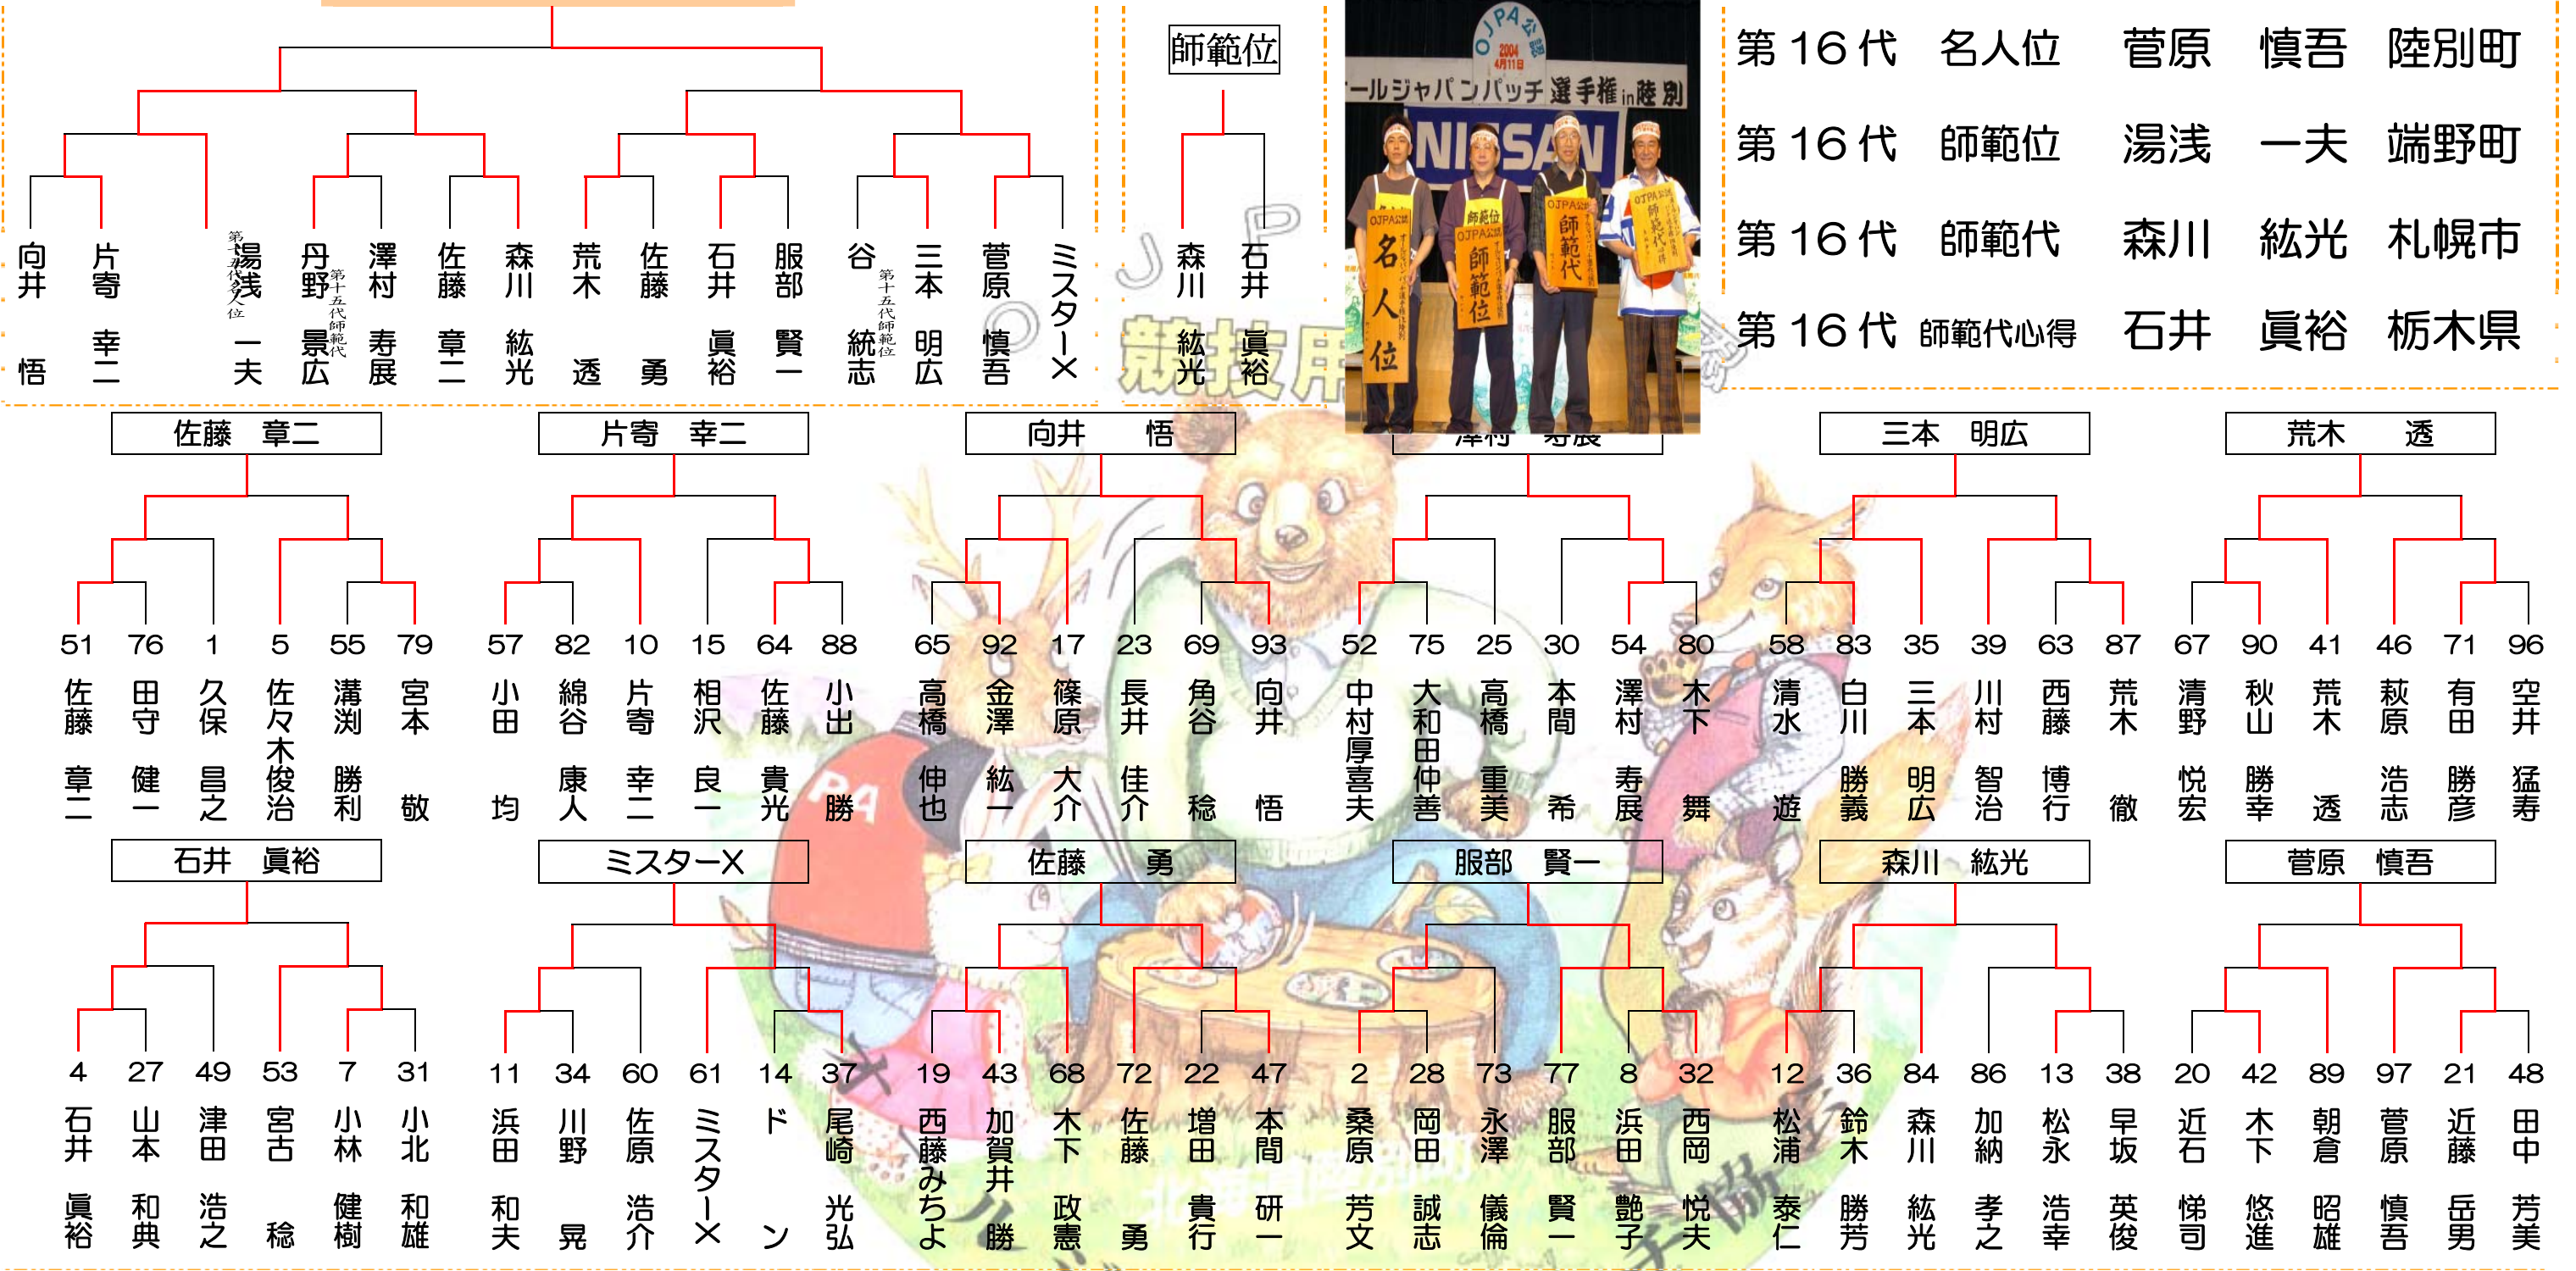

日産カップ 第16回オールジャパンパッチ選手権 in 陸別

名人位決定戦

第16代名人位

師範代・師範代心得

決定戦

師範位

成績

第16代 名人位	菅原 慎吾	陸別町
第16代 師範位	湯浅 一夫	端野町
第16代 師範代	森川 紘光	札幌市
第16代 師範代心得	石井 眞裕	朽木県

残念ながら予選落ちした面々

3	6	9	16	18	24	26	29	33	40	44	45	50	56	59	62	66	70	74	78	81	85	91	95
平等	山本	太田	請川	中村	柴田	塩野	村山	石橋	副島	渡辺	岩城	川村	本郷	小山	喜多	村松	遠藤	大島	高橋	石川	山崎	西田	河瀬
志成	彰紀	秋一	義浩	昇道	繁	洋一	健	勉	俊樹	滋	由彦	和史	孝蔵	敦子	龍一	正敏	克博	桂	芳彦	隆雄	龍人	直人	洋美