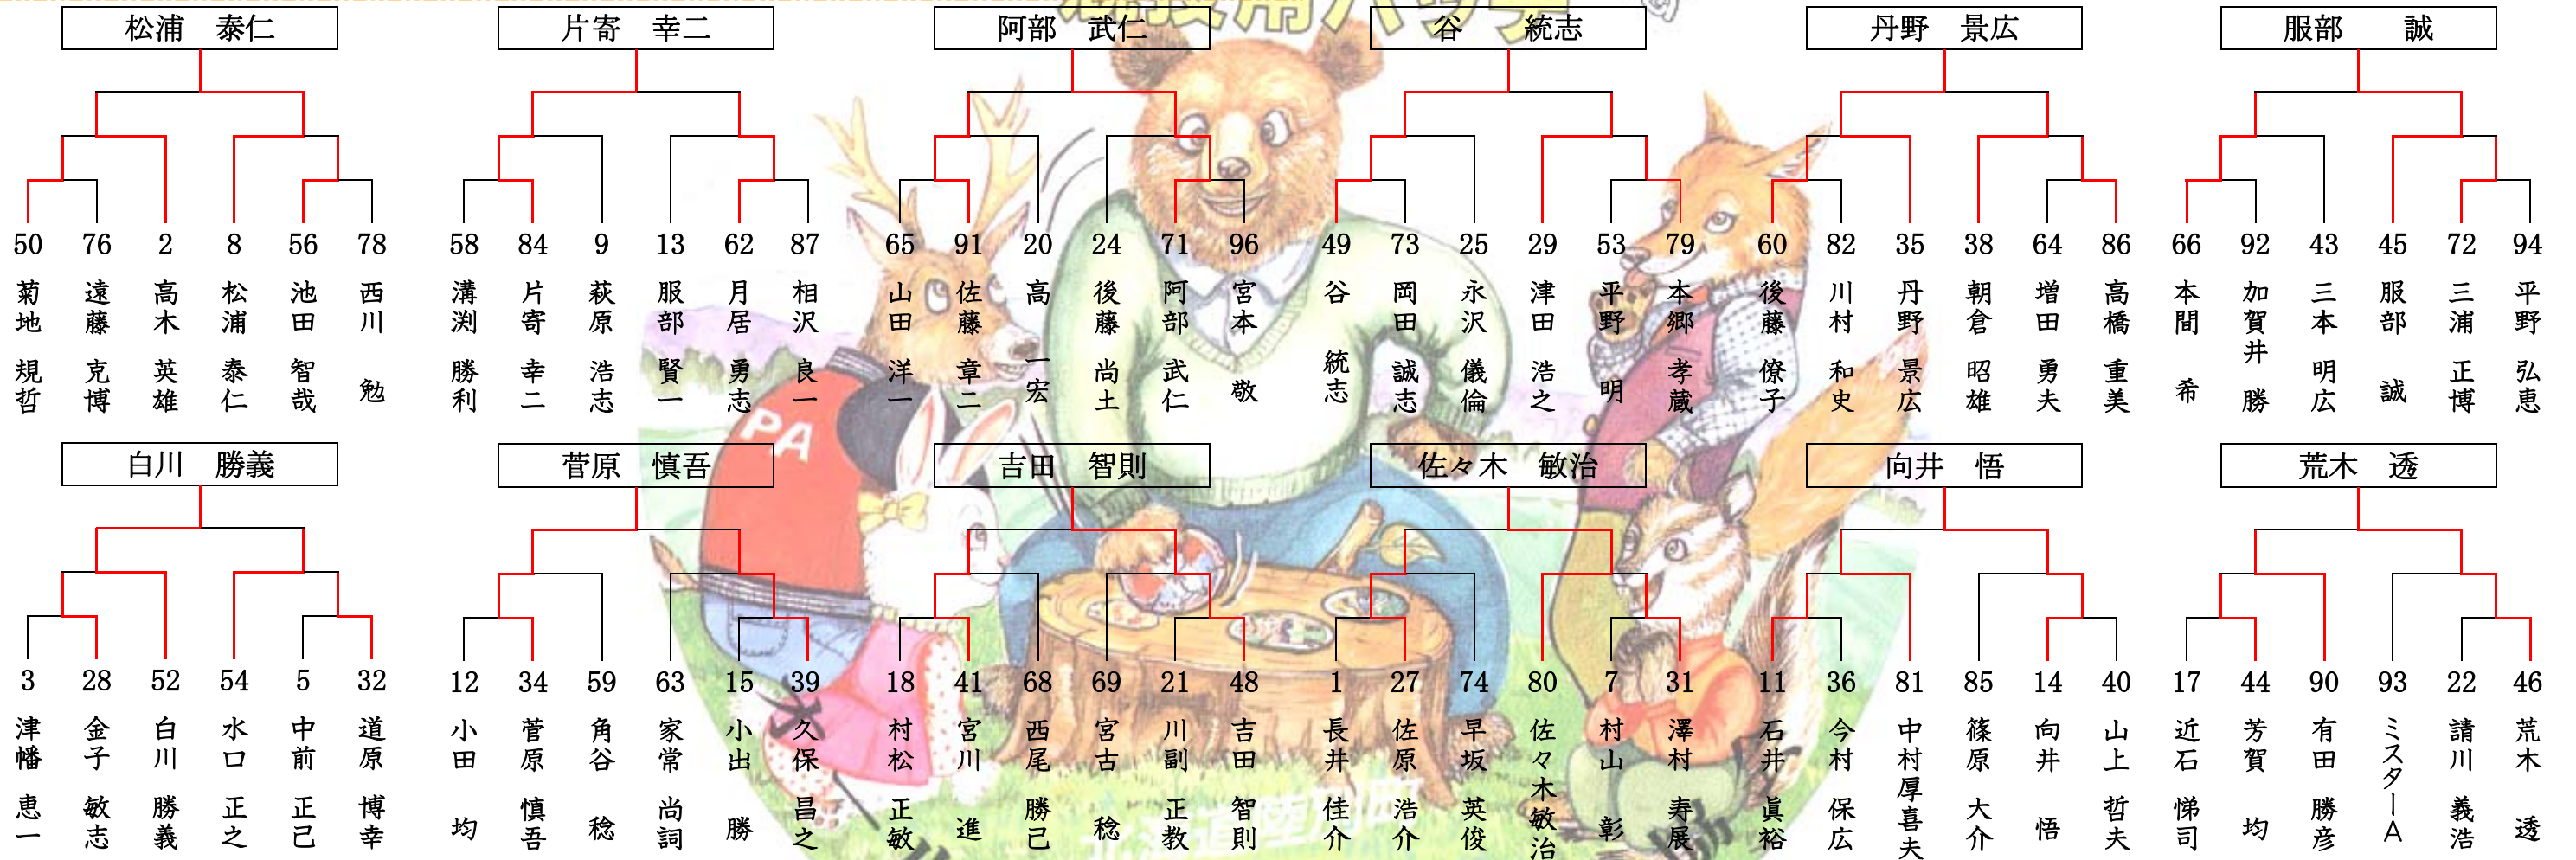

日産カップ 第15回オールジャパンパッチ選手権 in 陸別

名人位決定戦

第15代名人位

師範代・師範代心得

決定戦

師範位

成績

第15代 名人位	湯浅 一夫	端野町
第15代 師範位	谷 統志	陸別町
第15代 師範代	丹野 景広	陸別町
第15代 師範代心得	阿部 武仁	帯広市

残念ながら予選落ちした面々

- 4 菅原 靖志
- 6 守田 克博
- 10 背戸田喜則
- 16 佐藤 和幸
- 19 立川 正明
- 23 尾崎 光弘
- 26 上田まゆみ
- 30 谷内田 勇
- 33 佐藤 貴光
- 37 山本 和典
- 42 川村 道夫
- 47 佐々木正則
- 51 川野 晃
- 55 荒木 徹
- 57 村田 拓也
- 61 金澤 航
- 67 和渕 健一
- 70 浜田 始
- 75 中西 祐治
- 77 清水 道悦
- 83 村山 健
- 88 吉野 勉
- 89 石橋 勉
- 95 渡辺 滋