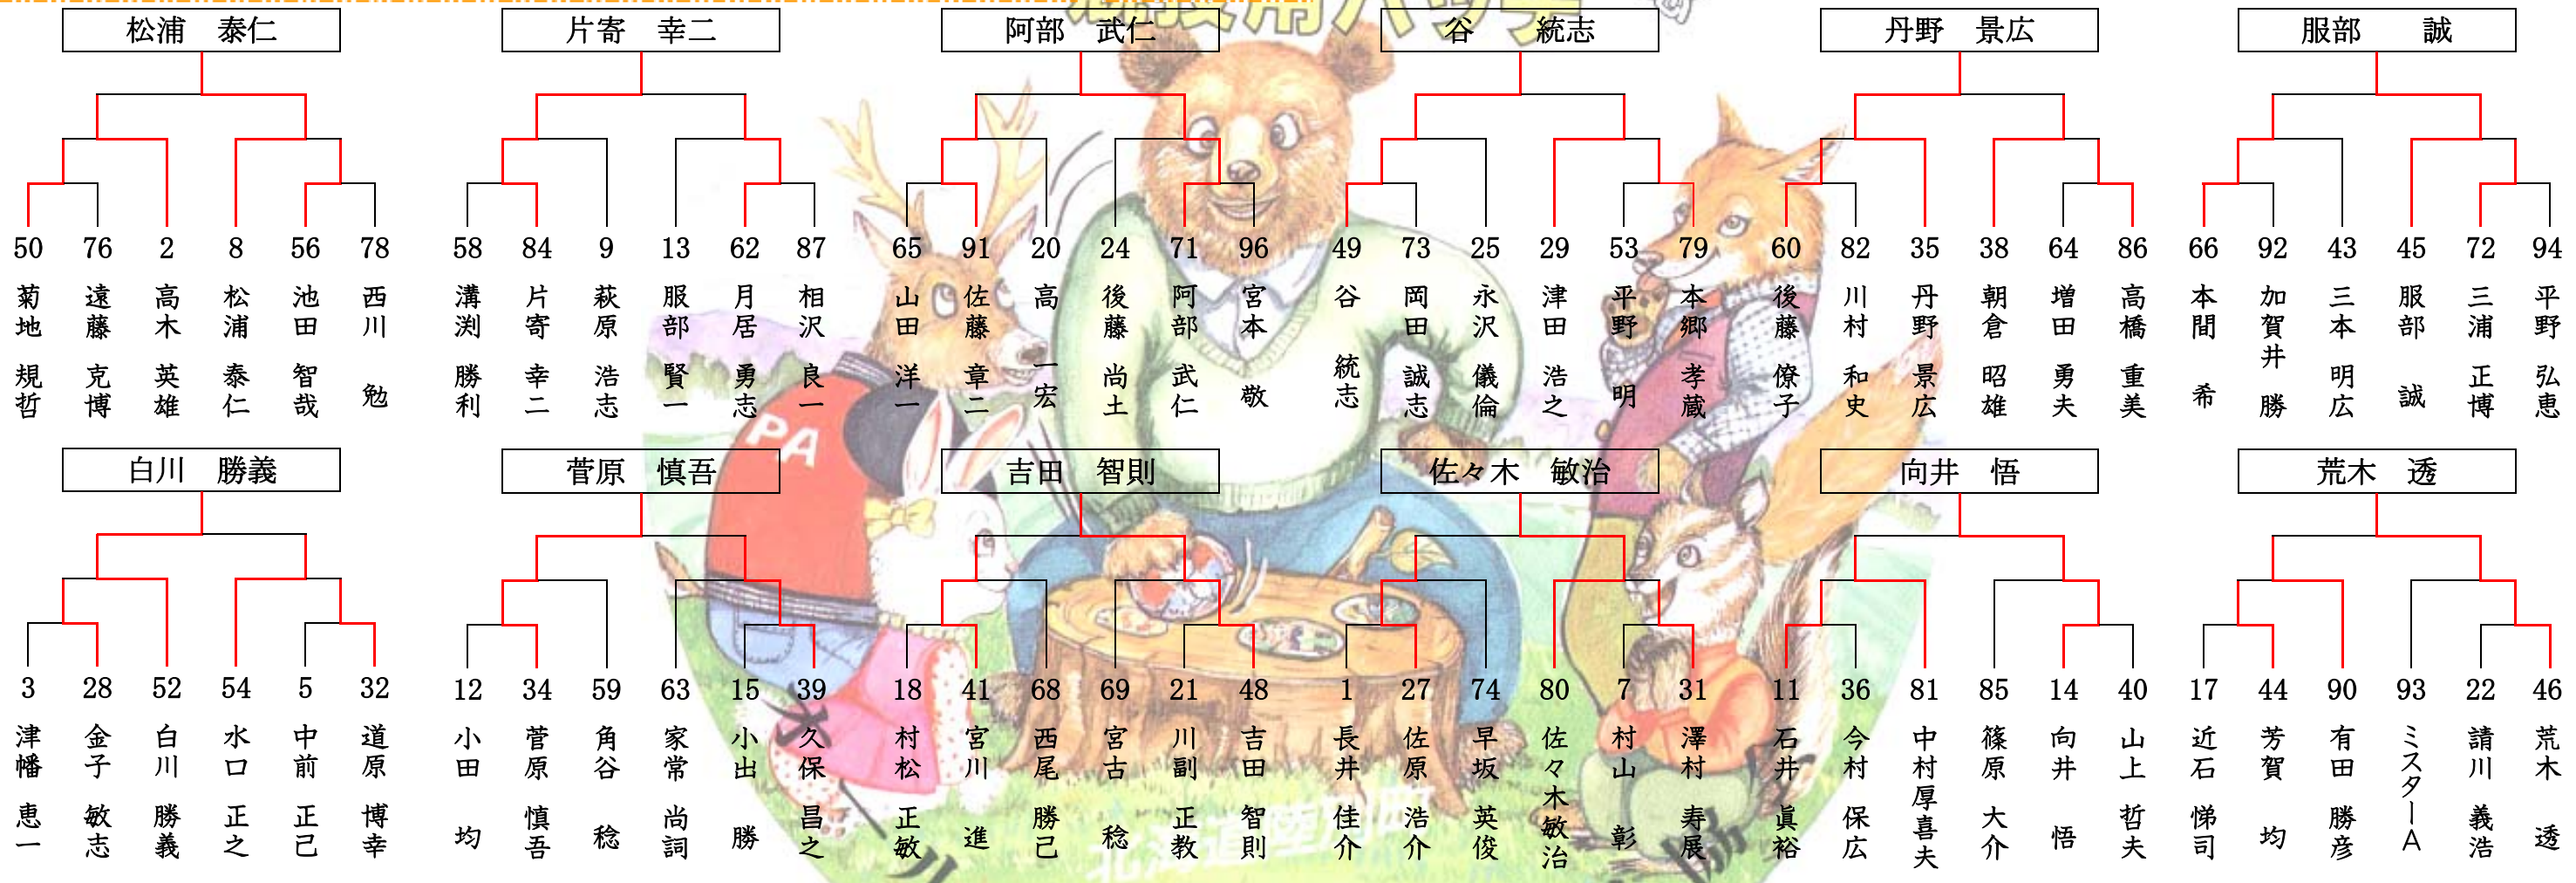

日産カップ 第15回オールジャパンパッチ選手権 in 陸別

名人位決定戦

第15代名人位

師範代・師範代心得

決定戦

師範位

成績

第15代 名人位	湯浅 一夫	端野町
第15代 師範位	谷 統志	陸別町
第15代 師範代	丹野 景広	陸別町
第15代 師範代心得	阿部 武仁	帯広市