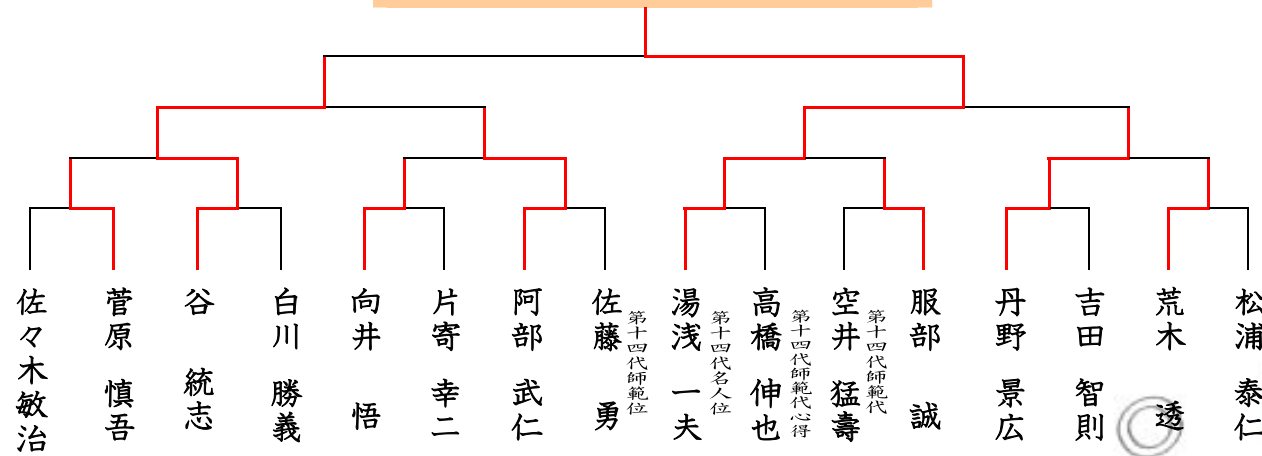

日産カップ 第15回オールジャパンパッチ選手権 in 陸別

名人位決定戦

第15代名人位

師範代・師範代心得

決定戦

師範位

成績

第15代 名人位	湯浅 一夫	端野町
第15代 師範位	谷 統志	陸別町
第15代 師範代	丹野 景広	陸別町
第15代 師範代心得	阿部 武仁	帯広市