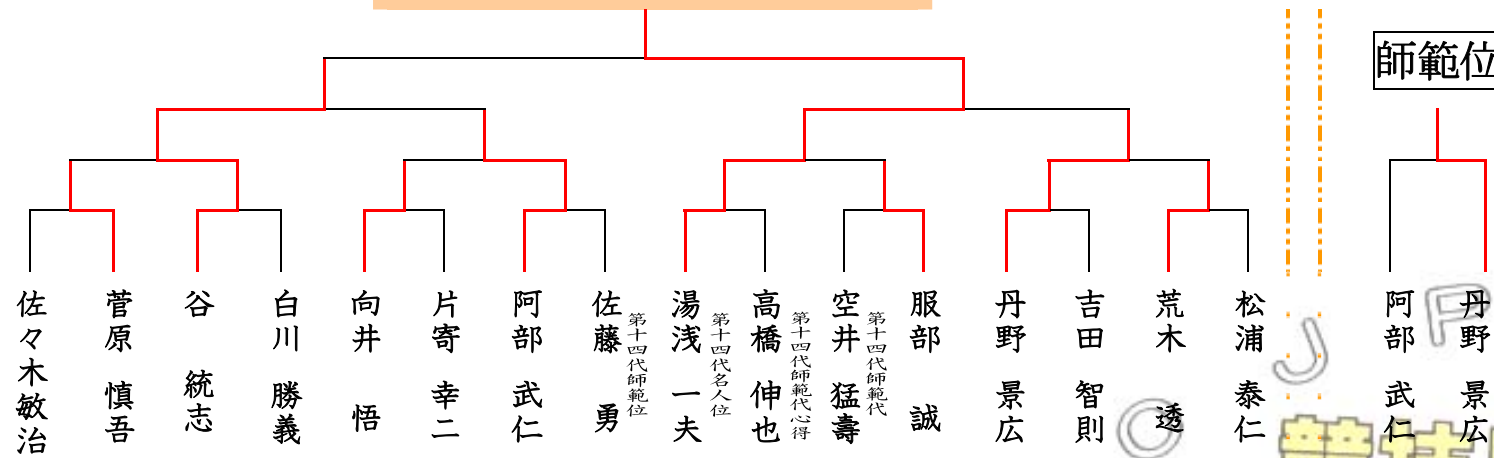

日産カップ 第15回オールジャパンパッチ選手権 in 陸別

名人位決定戦

第15代名人位

師範代・師範代心得

決定戦

師範位

成績

第15代 名人位	湯浅 一夫	端野町
第15代 師範位	谷 統志	陸別町
第15代 師範代	丹野 景広	陸別町
第15代 師範代心得	阿部 武仁	帯広市