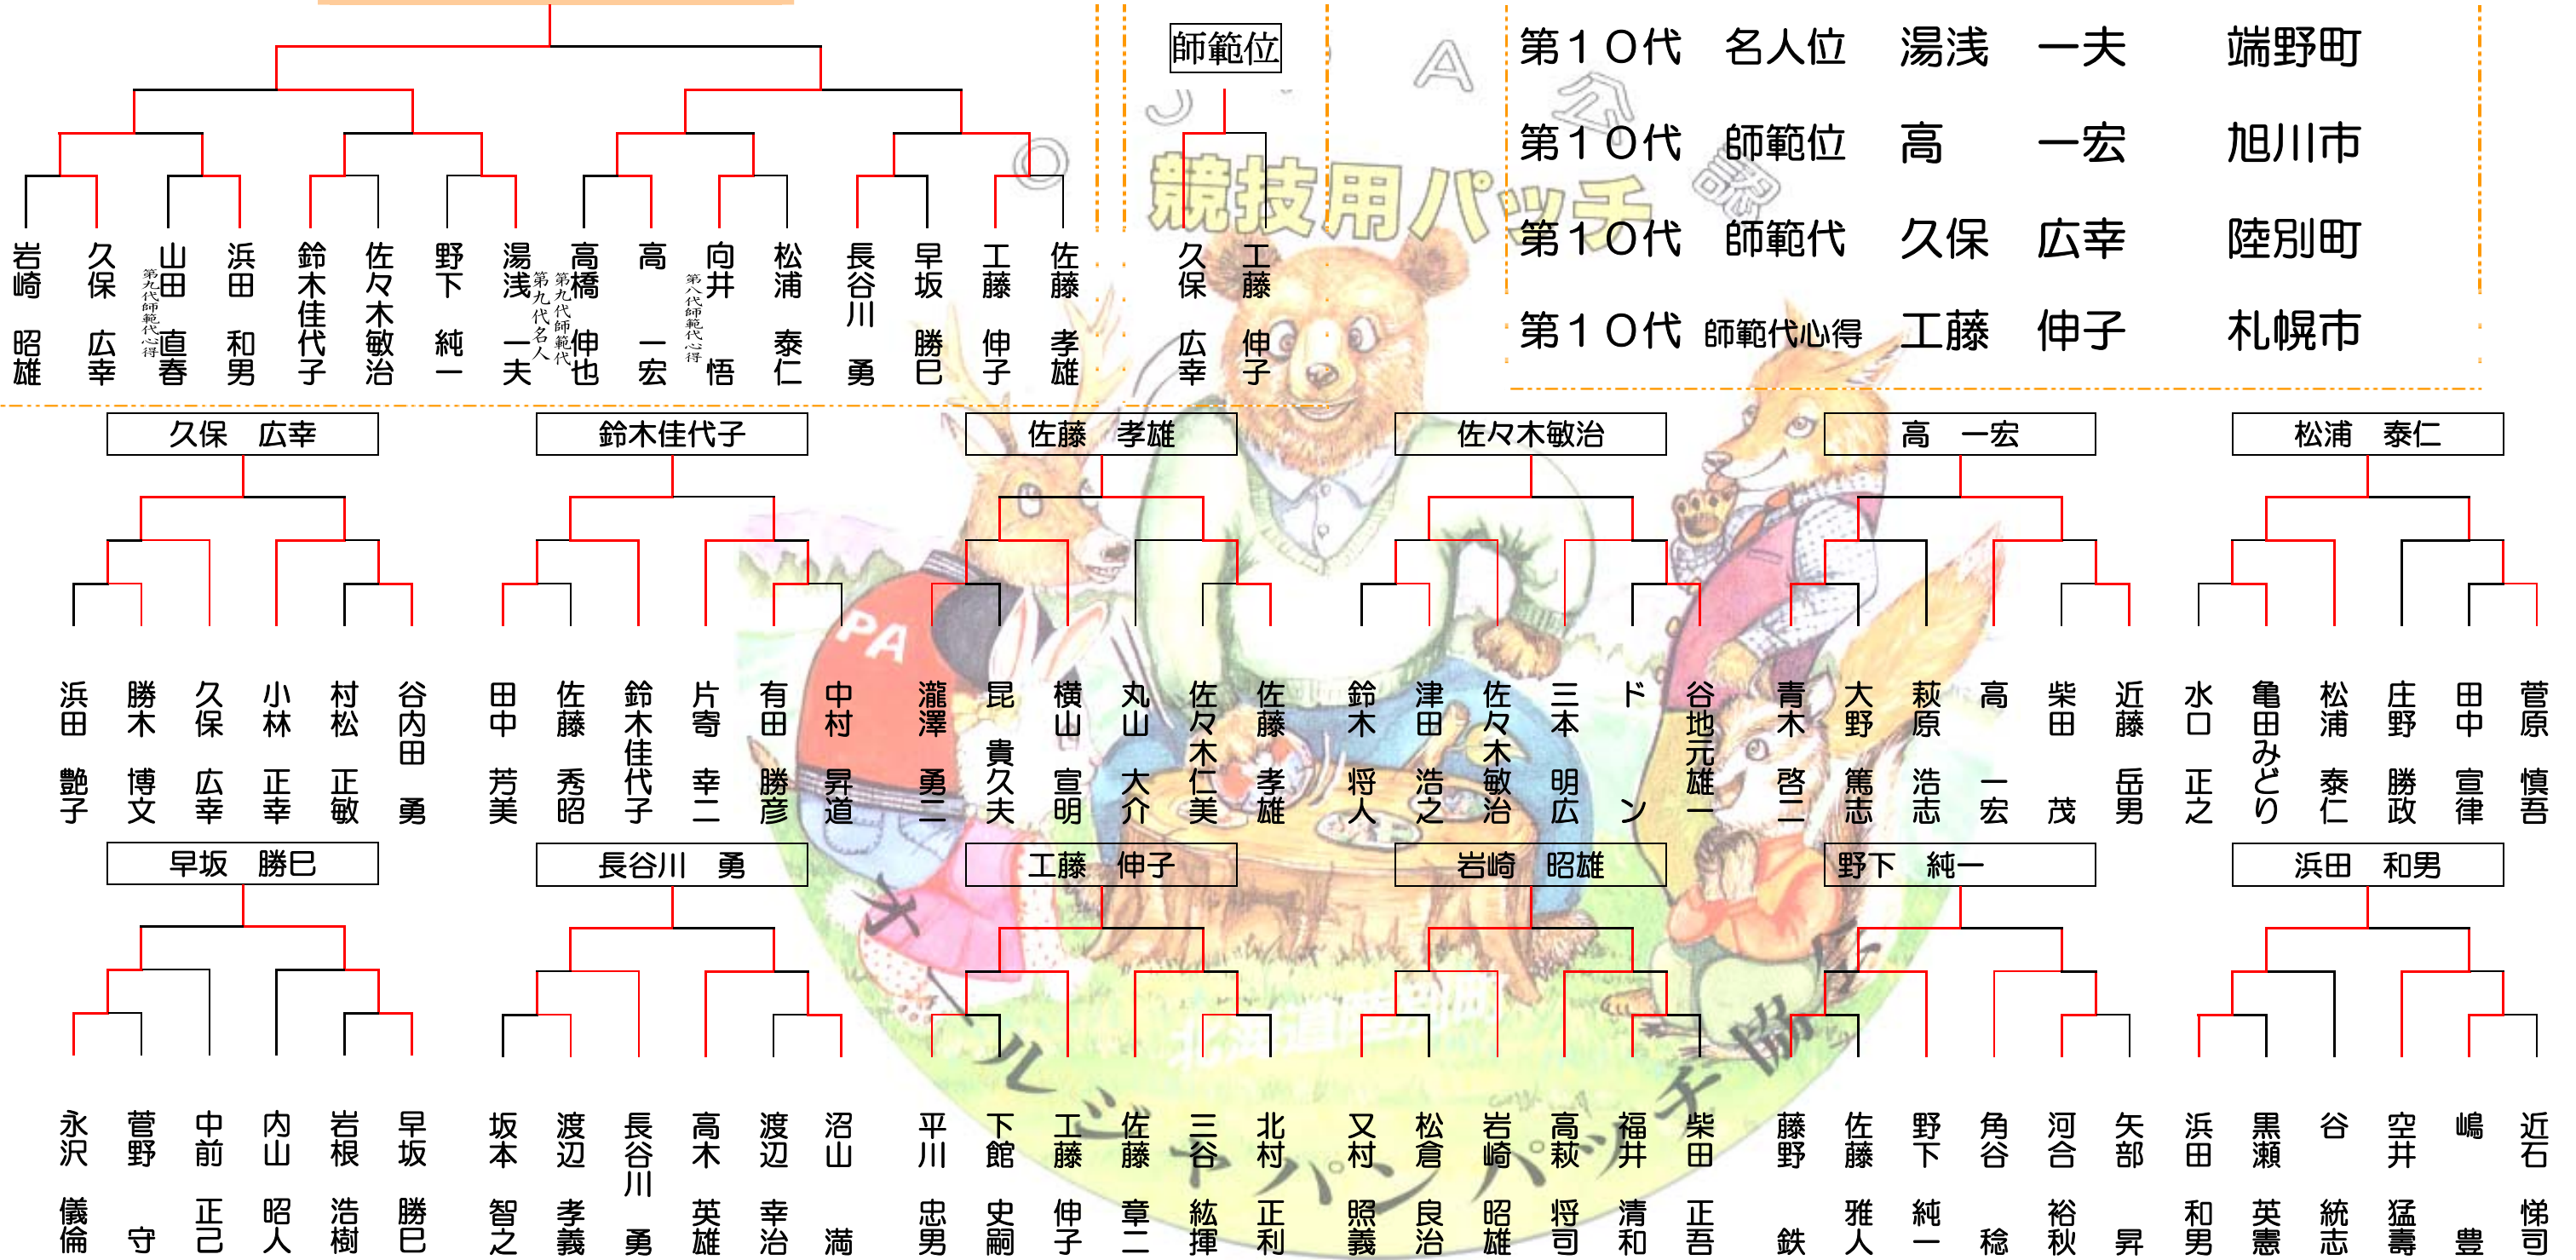

第10回オールジャパンパッチ選手権 in 陸別

名人位決定戦

第10代名人位

師範代・師範代心得

決定戦

師範位

成績

第10代 名人位	湯浅 一夫	端野町
第10代 師範位	高 一宏	旭川市
第10代 師範代	久保 広幸	陸別町
第10代 師範代心得	工藤 伸子	札幌市

残念ながら予選落ちした面々

- 林 正浩
- 金澤 紘一
- 国部 雅弘
- 鈴木 政儀
- 萩原 貴男
- 山本 厚一
- 武田 幸蔵
- 入倉 真一
- 若原加代子
- 大黒 俊一
- 平沢 涉
- 本多 一仁
- 山崎 泉
- 倉井 雅彦
- 高橋 正
- 村上 操
- 菊地 規哲
- 首藤 智
- 早坂久美子
- 荒木 透
- 小島 靖典
- 山下 裕子
- 高橋 光子
- 岩崎 義純

来年また挑戦してください。