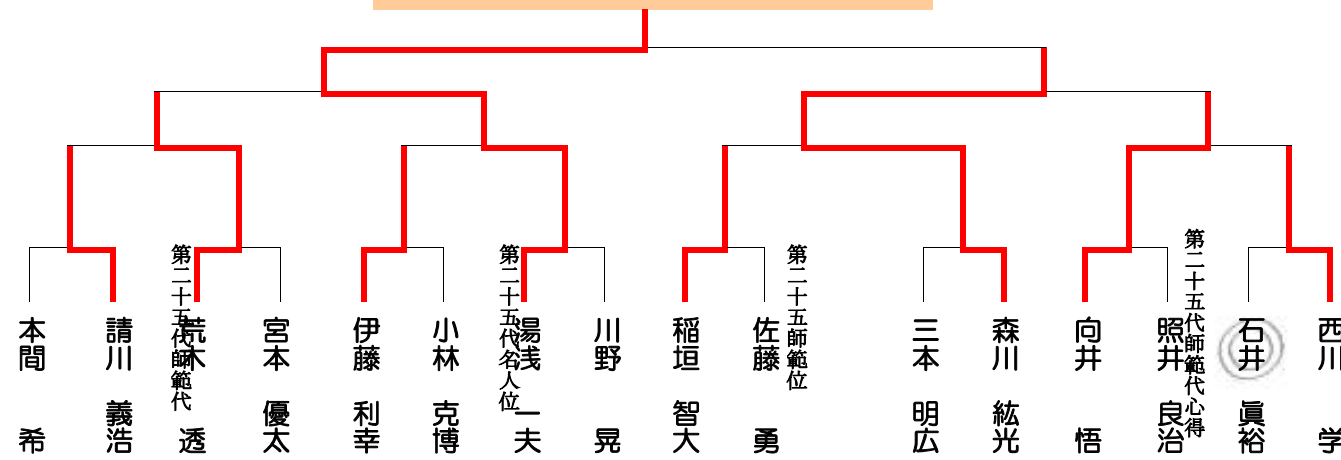

第26回 日産カップ オールジャパンパッチ選手権大会 in 陸別

名人位決定戦

第26代名人位

師範代・師範代心得 決定戦

師範代

成績

第26代 名人位	湯浅 一夫	北見市
第26代 師範位	森川 絃光	札幌市
第26代 師範代	向井 悟	陸別町
第26代 師範代心得	荒木 透	足寄町

残念ながら予選落ちした面々

4	6	11	16	18	24	25	32	33	38	42	47	50	56	57	61	67	71	76	78	82	86	92	95
干場 正己	溝渕 勝利	西垣 昌弘	土井 孝一	前川 雅志	山口 啓治	谷本 佑太	松永 浩幸	角谷 亮輔	菊池 宗矩	松尾 浩昭	佐藤 隆宏	工藤 康孝	杉森 正美	前川 昌誉	三国 正雄	伊藤 義人	金澤 紘一	松浦 富義	佐久間 薫	守屋 玲子	平山 清一	辻 賢和	片寄 幸二