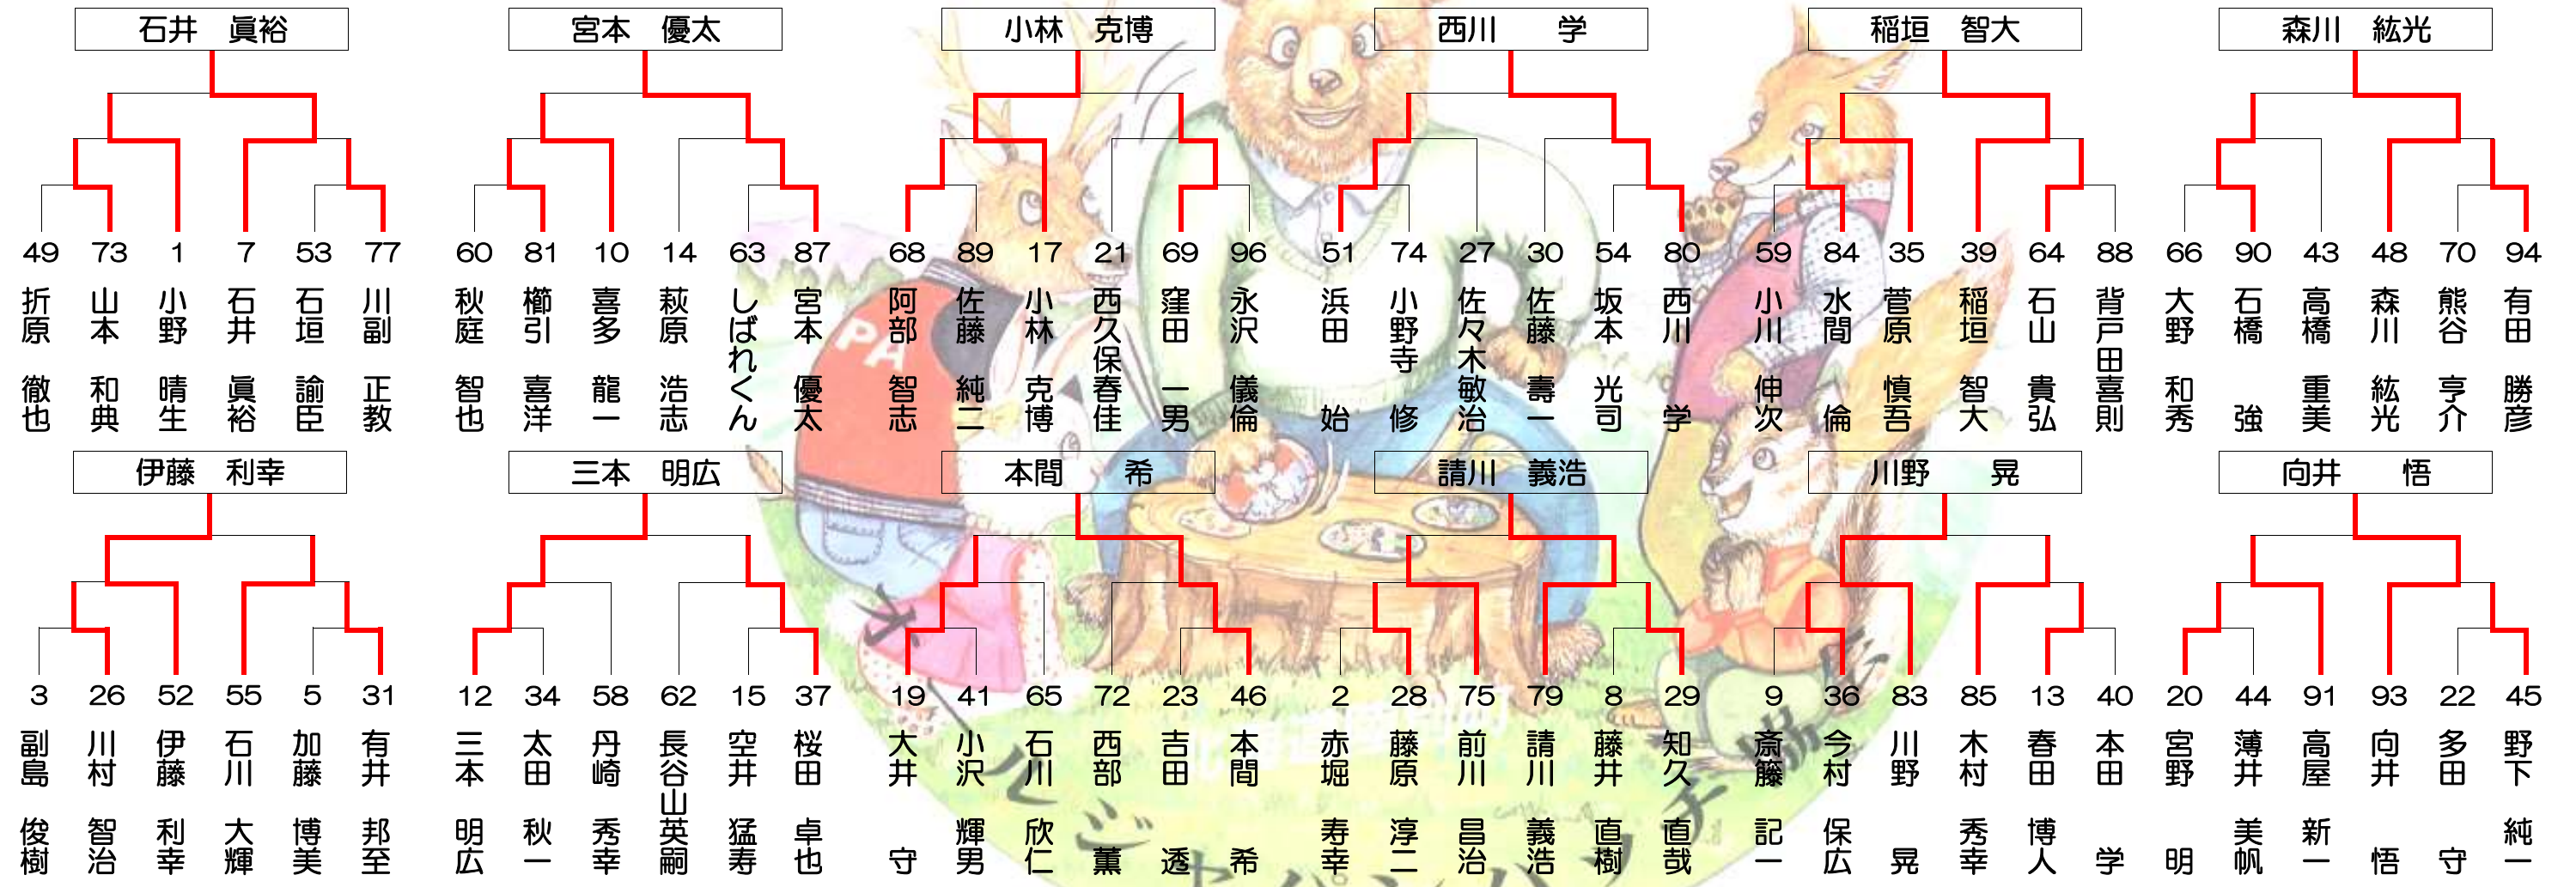

第26回 日産カップ オールジャパンパッチ選手権大会 in 陸別

名人位決定戦

第26代名人位

師範代・師範代心得 決定戦

師範代

成績

第26代 名人位	湯浅 一夫	北見市
第26代 師範位	森川 絃光	札幌市
第26代 師範代	向井 悟	陸別町
第26代 師範代心得	荒木 透	足寄町

残念ながら予選落ちした面々

4	6	11	16	18	24	25	32	33	38	42	47	50	56	57	61	67	71	76	78	82	86	92	95
干場 正己	溝渕 勝利	西垣 昌弘	土井 孝一	前川 雅志	山口 啓治	谷本 佑太	松永 浩幸	角谷 亮輔	菊池 宗矩	松尾 浩昭	佐藤 隆宏	工藤 康孝	杉森 正美	前川 昌誉	三国 正雄	伊藤 義人	金澤 紘一	松浦 富義	佐久間 薫	守屋 玲子	平山 清一	辻 賢和	片寄 幸二